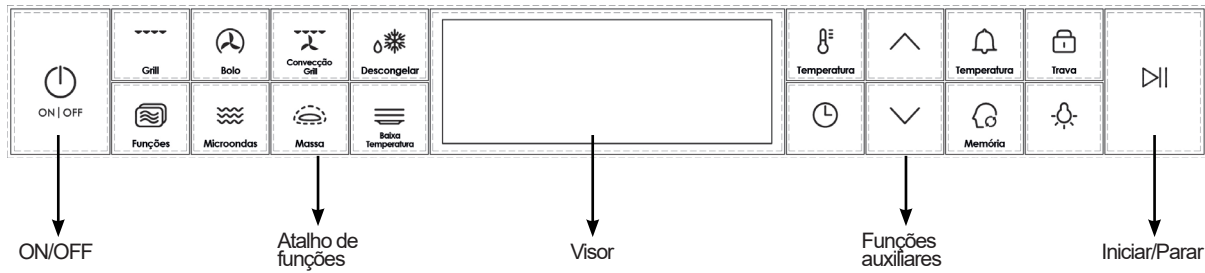

PAINEL

ORIENTAÇÕES

- » É indispensável a instalação com fio terra.
- » Projetados para serem embutidos.
- » As paredes e superfícies próximas devem ser de material resistente a temperatura de 90°C (tais como madeira, fórmica, inox, granito, mármore).
- » Utilizar os acessórios apenas na função **forno**.

LIMPEZA

- » Você pode remover a porta do microondas para facilitar a limpeza.

INSTALAÇÃO