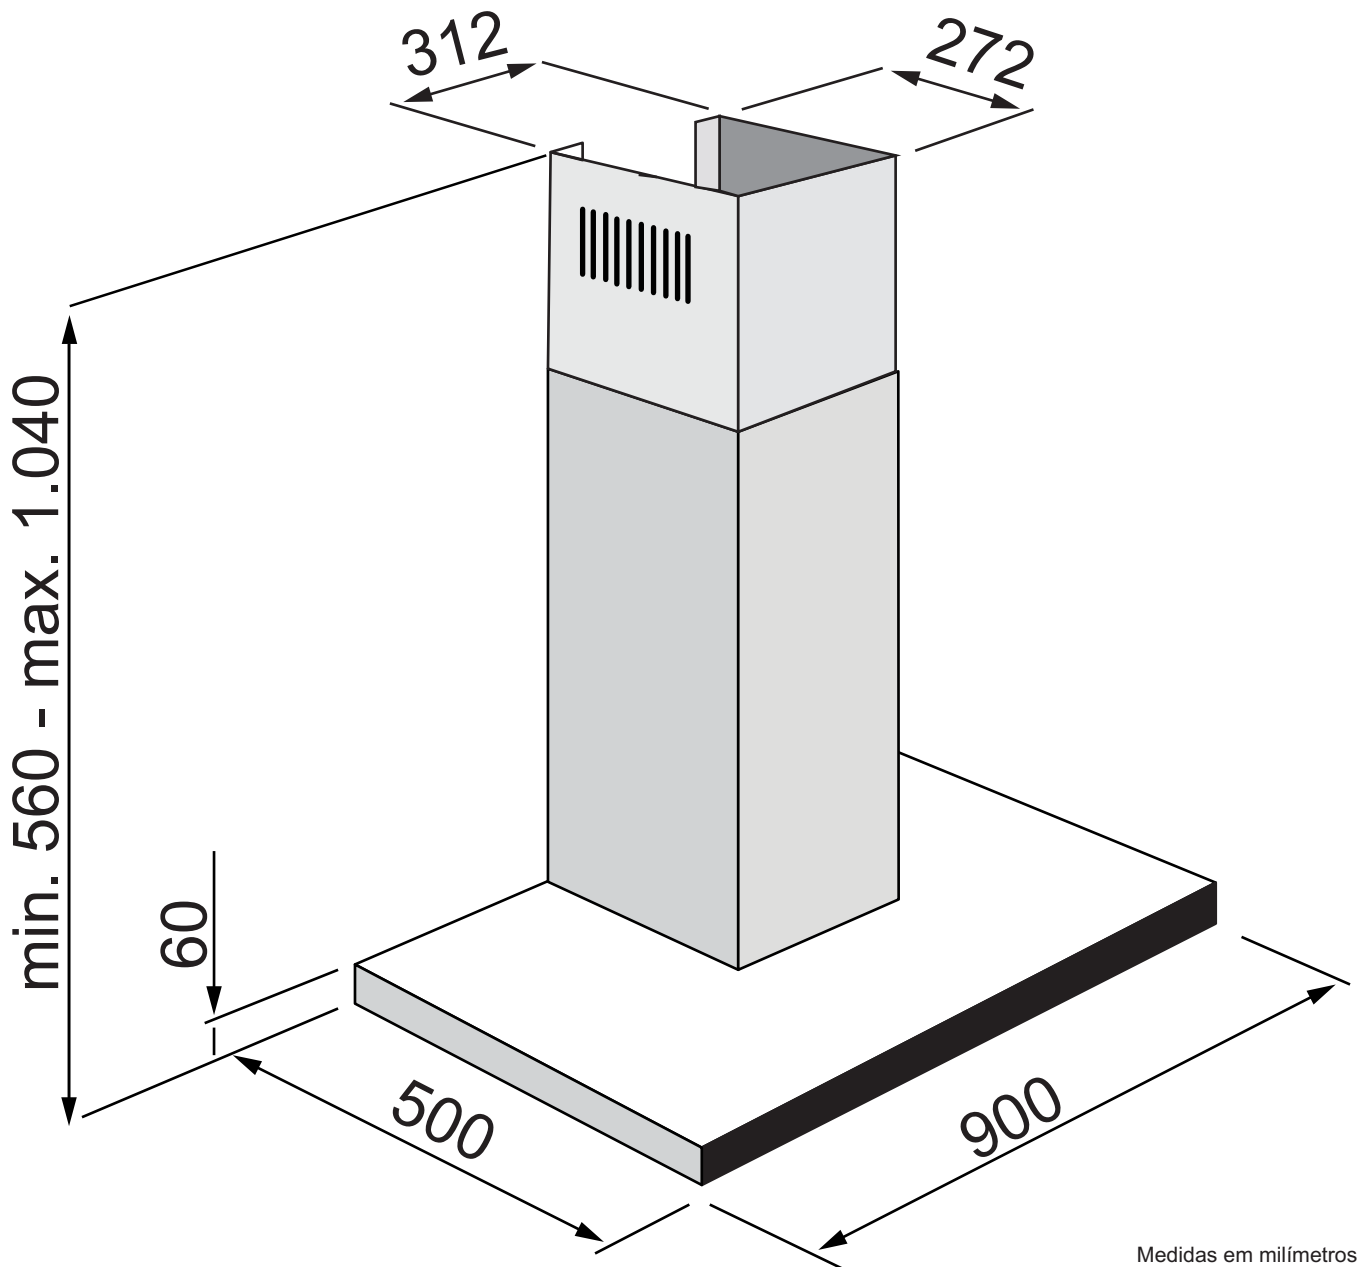

COIFA VETRO PAREDE

CFP-VTR-90-VP-2ATA

Medidas em milímetros
08-09-2016 - V.2 R.0