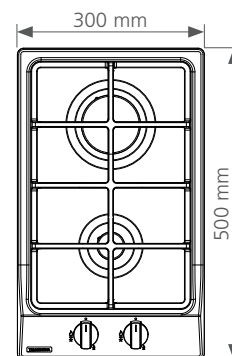

Altura do cooktop: 87 mm
Nicho de instalação: 280 x 480 mm