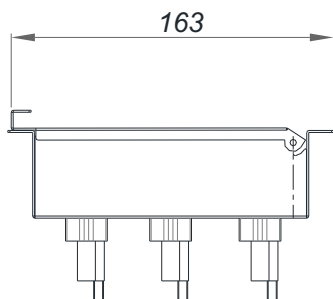

Ficha Técnica de Produto

Porta tomadas

CÓDIGO: PTO 0075
MATERIAL: Aço inox 304 # 1,00 mm
ACABAMENTO: Escovado
LARGURA: 160 mm
ALTURA: 94 mm
COMPRIMENTO: 73 mm
UTILIZAÇÃO: Possui 3 tomadas 10A 110 ou 220 v
para utilização de eletrodomésticos

DIMENSÕES DO PRODUTO

DIMENSÕES EM MILÍMETROS