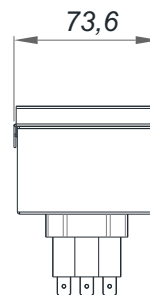

Ficha Técnica de Produto

Porta tomadas

CÓDIGO: PTO 0075
MATERIAL: Aço inox 304 # 1,00 mm
ACABAMENTO: Escovado
LARGURA: 160 mm
ALTURA: 94 mm
COMPRIMENTO: 73 mm
UTILIZAÇÃO: Possui 3 tomadas 10A 110 ou 220 v
para utilização de eletrodomésticos

DIMENSÕES DO PRODUTO

DIMENSÕES EM MILÍMETROS