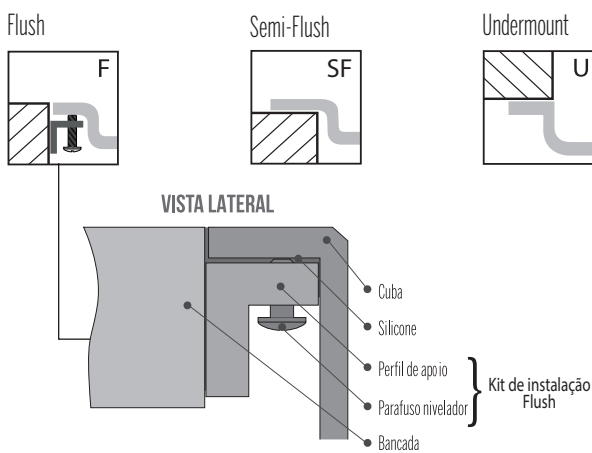

Para mais informações acesse: tramontina.com

CUBAS QUADRUM COM REVESTIMENTO PVD

TRAMONTINA

Design Collection

AÇO INOX AISI 304

ACABAMENTO SCOTCH BRITE E REVESTIMENTO PVD

— PVD (Physical Vapor Deposition) é um processo para produzir um vapor metálico que é depositado sobre a peça como se fosse uma fina camada colorida.

ESPESSURA

— 1,2 mm

OPÇÕES DE INSTALAÇÃO

Para instalação no modo Flush consultar manual de instruções na página do produto em: tramontina.com

Quadrum 50 - Kit de instalação Flush ref. 94532/107

Os kits de instalação Flush são vendidos separadamente.

ACESSÓRIOS INCLUSOS

- 1 válvula de \varnothing 4 1/2" com escape
- 1 grade aramada em aço inox AISI 304 para proteger o fundo da cuba (sem revestimento PVD)

GRÁTIS GRADE ARAMADA

GARANTIA

— Consulte os termos de garantia na página do produto em: tramontina.com

ACESSÓRIOS OPCIONAIS (VENDIDOS SEPARADAMENTE)

— Dosador e misturador com revestimento PVD

DIMENSIONAIS

QUADRUM 50

Nichos para instalação no modo Semi-Flush ou por baixo.

Produto para uso interno | Arquivos BIM disponíveis em: tramontina.com/biblioteca