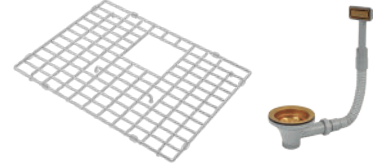

ESPESSURA

— 1,2 mm

OPÇÕES DE INSTALAÇÃO

Para instalação no modo Flush consultar manual de instruções na página do produto em: tramontina.com

Quadrum 50 - Kit de instalação Flush ref. 94532/107

Os kits de instalação Flush são vendidos separadamente.

ACESSÓRIOS INCLUSOS

- 1 válvula de \varnothing 4 1/2" com escape
- 1 grade aramada em aço inox AISI 304 para proteger o fundo da cuba (sem revestimento PVD)

GRÁTIS GRADE ARAMADA

GARANTIA

— Consulte os termos de garantia na página do produto em: tramontina.com

ACESSÓRIOS OPCIONAIS (VENDIDOS SEPARADAMENTE)

— Dosador e misturador com revestimento PVD

DIMENSIONAIS

QUADRUM 50

Nichos para instalação no modo Semi-Flush ou por baixo.

Produto para uso interno | Arquivos BIM disponíveis em: tramontina.com/biblioteca