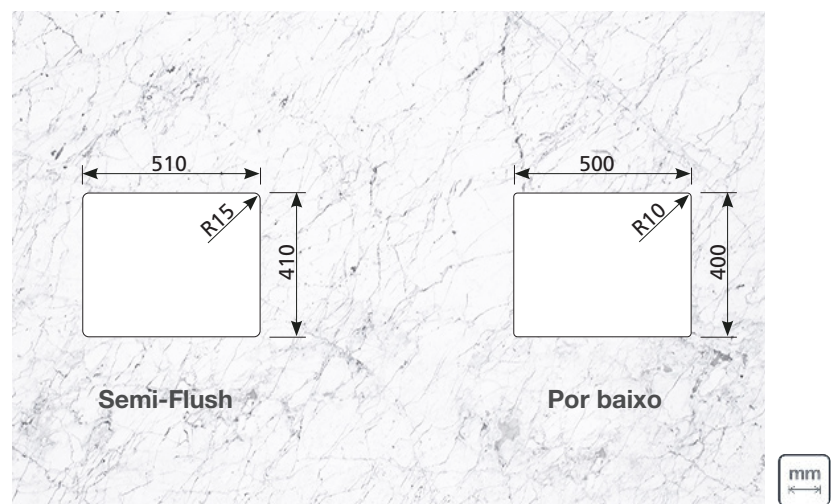

ACESSÓRIOS OPCIONAIS (VENDIDOS SEPARADAMENTE)

— Dosador e misturador com revestimento PVD

DIMENSIONAIS

QUADRUM 50

Nichos para instalação no modo Semi-Flush ou por baixo.

Produto para uso interno | Arquivos BIM disponíveis em: tramontina.com/biblioteca