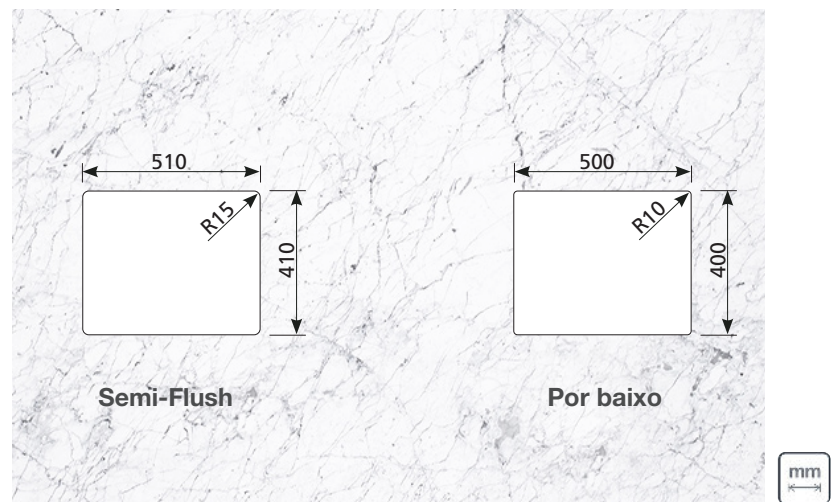

ACESSÓRIOS OPCIONAIS (VENDIDOS SEPARADAMENTE)

— Dosador e misturador com revestimento PVD

DIMENSIONAIS

QUADRUM 50

Nichos para instalação no modo Semi-Flush ou por baixo.

Produto para uso interno | Arquivos BIM disponíveis em: tramontina.com/biblioteca