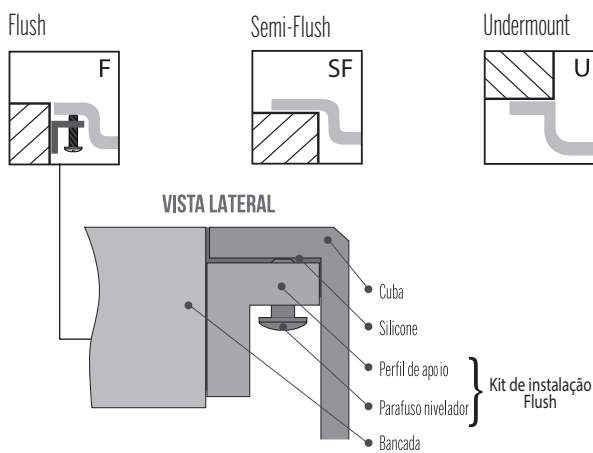

Para mais informações acesse: tramontina.com

CUBAS QUADRUM COM REVESTIMENTO PVD

TRAMONTINA

Design Collection

AÇO INOX AISI 304

ACABAMENTO SCOTCH BRITE E REVESTIMENTO PVD

— PVD (Physical Vapor Deposition) é um processo para produzir um vapor metálico que é depositado sobre a peça como se fosse uma fina camada colorida.

ESPESSURA

— 1,2 mm

OPÇÕES DE INSTALAÇÃO

Para instalação no modo Flush consultar manual de instruções na página do produto em: tramontina.com

Quadrum 50 - Kit de instalação Flush ref. 94532/107

Os kits de instalação Flush são vendidos separadamente.

ACESSÓRIOS INCLUSOS

- 1 válvula de \varnothing 4 1/2" com escape
- 1 grade aramada em aço inox AISI 304 para proteger o fundo da cuba (sem revestimento PVD)

GRÁTIS GRADE ARAMADA

GARANTIA

— Consulte os termos de garantia na página do produto em: tramontina.com

ACESSÓRIOS OPCIONAIS (VENDIDOS SEPARADAMENTE)

— Dosador e misturador com revestimento PVD

DIMENSIONAIS

QUADRUM 50

Nichos para instalação no modo Semi-Flush ou por baixo.

Produto para uso interno | Arquivos BIM disponíveis em: tramontina.com/biblioteca