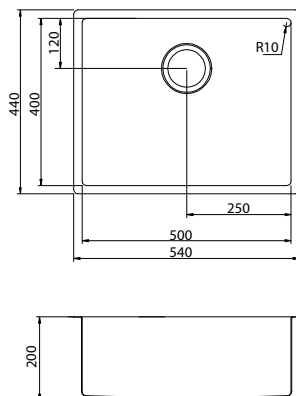

DIMENSIONAIS

QUADRUM 50

Nichos para instalação no modo Semi-Flush ou por baixo.