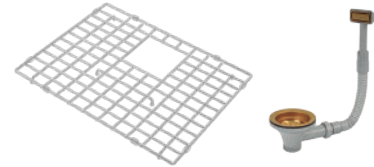

ESPESSURA

— 1,2 mm

OPÇÕES DE INSTALAÇÃO

Para instalação no modo Flush consultar manual de instruções na página do produto em: tramontina.com

Quadrum 50 - Kit de instalação Flush ref. 94532/107

Os kits de instalação Flush são vendidos separadamente.

ACESSÓRIOS INCLUSOS

- 1 válvula de \varnothing 4 1/2" com escape
- 1 grade aramada em aço inox AISI 304 para proteger o fundo da cuba (sem revestimento PVD)

GRÁTIS GRADE ARAMADA

GARANTIA

— Consulte os termos de garantia na página do produto em: tramontina.com

ACESSÓRIOS OPCIONAIS (VENDIDOS SEPARADAMENTE)

— Dosador e misturador com revestimento PVD

DIMENSIONAIS

QUADRUM 50

Nichos para instalação no modo Semi-Flush ou por baixo.

Produto para uso interno | Arquivos BIM disponíveis em: tramontina.com/biblioteca