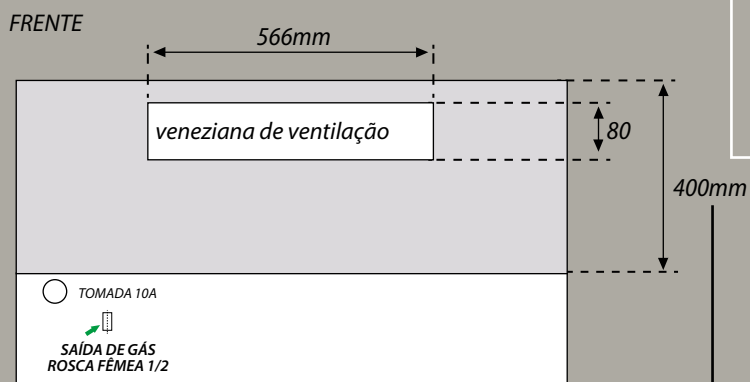

PRIME Platinum+

Churrasqueira Grill a Gás

- Embutir estilo COOKTOP;
- Luz piloto: Indica quando o GRILL está ligado;
- 2 Resistências: Com potência total de 4200w;
- Temperatura de 50° a 300°C;
- Produto fabricado em aço inox 304;
- Bandeja para água;
- Medidas produto: A 490 x L 605 x P 520mm.
- 02 INFRARED abaixo da grelha principal;
- 01 INFRARED entre a grelha principal e a grelha de apoio;
- Acendimento AUTOMÁTICO com botão em INOX;
- Gás GLP ou Natural;
- Área de cozimento (374 x 362mm);
- 27000 BTU/h - 6750 kcal/h.

TAMPA

Em material INOX 304 com revestimento interno em Alumínio;

01 Termômetro;

01 Puxador redondo e curvo;

01 Espeto simples com cabo térmico;

01 Grelha para descanso em INOX;

Área de cozimento: 380 x 174mm.

PRODUTO ALCANÇA
APROXIMADAMENTE 300 GRAUS

RESPEITAR ESSA MEDIDA

NICHO FECHADO

- **NECESSÁRIO MATERIAL
RESISTENTE AO CALOR**
- **PRODUTO ALCANÇA
APROXIMADAMENTE 300 GRAUS**