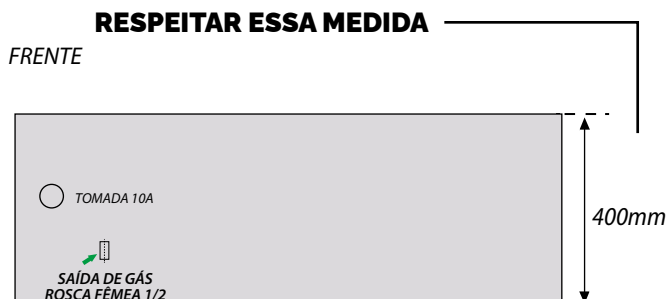

NICHO ABERTO

NECESSÁRIO MATERIAL RESISTENTE AO CALOR

PRODUTO ALCANÇA
APROXIMADAMENTE 300 GRAUS