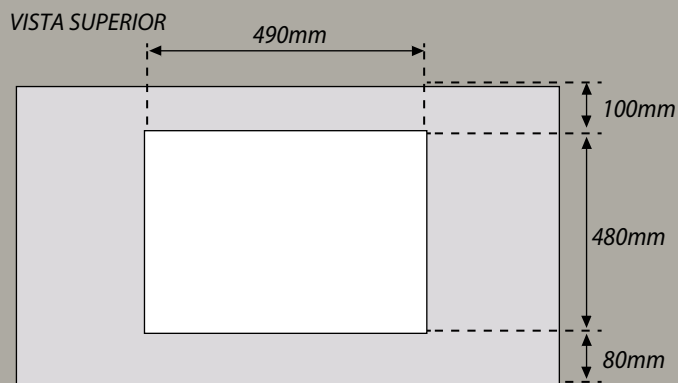

TAMPA

Em material INOX 304 com revestimento interno em Alumínio;

01 Termômetro;

01 Puxador redondo e curvo;

01 Espeto simples com cabo térmico;

01 Grelha para descanso em INOX;

Área de cozimento: 380 x 174mm.

PRODUTO ALCANÇA
APROXIMADAMENTE 300 GRAUS

RESPEITAR ESSA MEDIDA

NICHO FECHADO

- **NECESSÁRIO MATERIAL
RESISTENTE AO CALOR**
- **PRODUTO ALCANÇA
APROXIMADAMENTE 300 GRAUS**