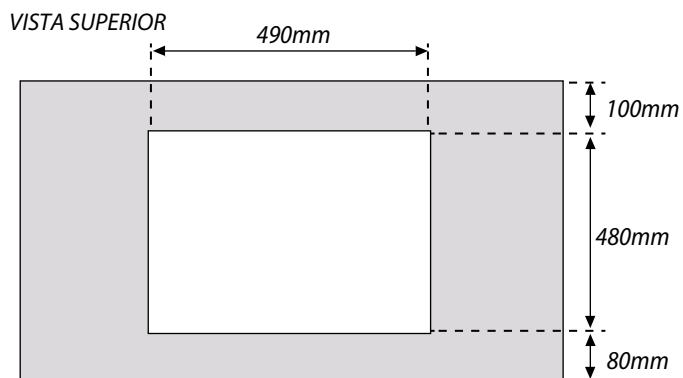

TAMPA

Em material INOX 304 com revestimento interno em Alumínio;

01 Termômetro;

01 Puxador redondo e curvo;

01 Espeto simples com cabo térmico;

01 Grelha para descanso em INOX;

Área de cozimento: 380 x 174mm.

PRODUTO ALCANÇA
APROXIMADAMENTE 300 GRAUS

RESPEITAR ESSA MEDIDA

NICHO FECHADO

- **NECESSÁRIO MATERIAL
RESISTENTE AO CALOR**
- **PRODUTO ALCANÇA
APROXIMADAMENTE 300 GRAUS**