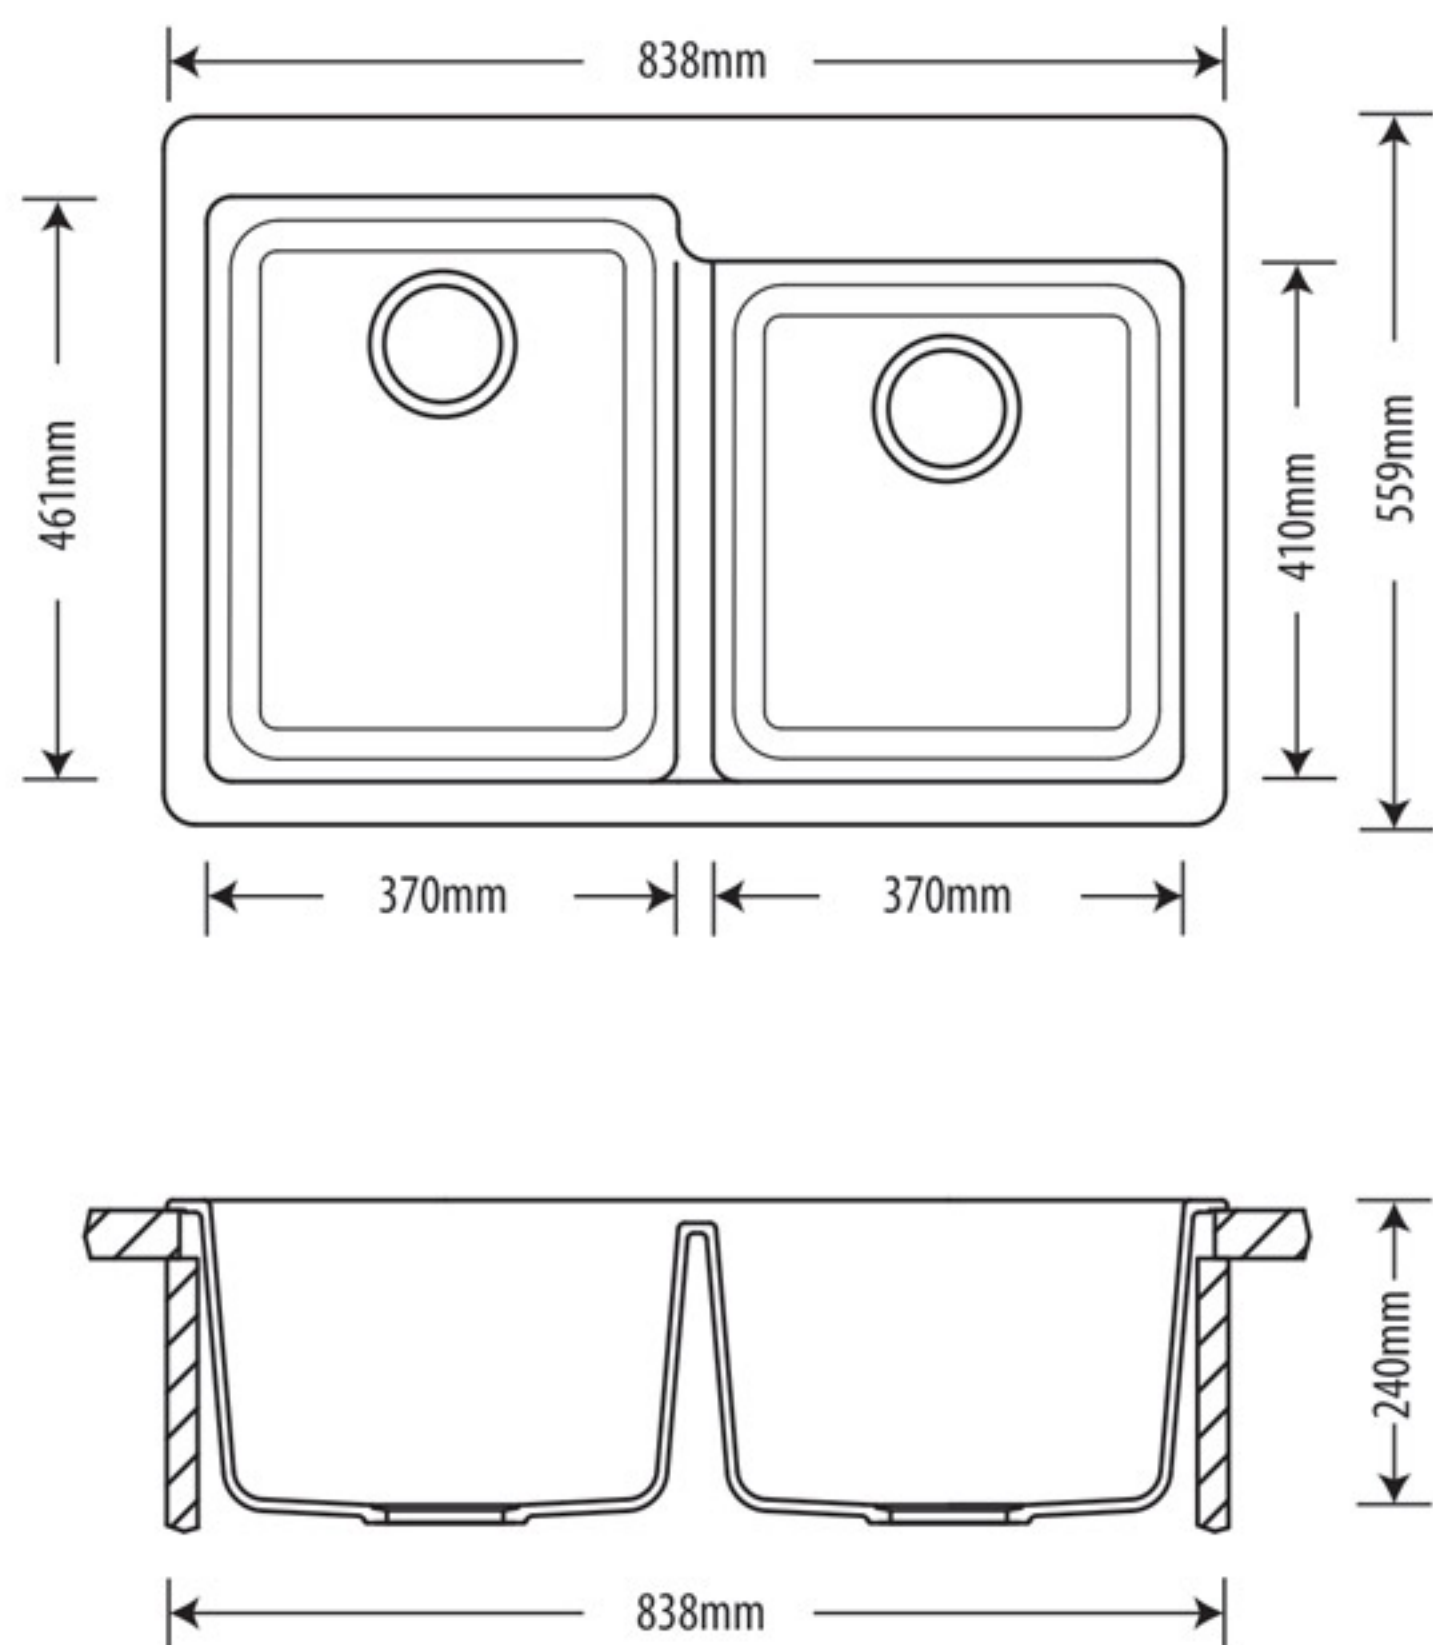

DESTAQUES

Instalação de embutir ou sobrepor
80% quartzo, mineral 3x mais duro que o granito

- **DIRT-REPELLENT**
  Fácil limpeza. A sujeira não gruda.
- **ODOR-FREE**
  Deixa a superfície livre de cheiros.
- **FOOD SAFE**
  Material absolutamente seguro para alimentos.
- **RESISTENTE AO CALOR**
  Resistente a temperaturas de até 280°C.
- **PROHIGYENIC21**
  Acabamento não-poroso não deixa espaço para bactérias.
- **RESISTENTE A IMPACTO**
  Material muito mais resistente que granito.
- **RESISTENTE A MANCHAS**
  Manchas de comida não ficam presas.
- **FEITA PARA DURAR**
  Extremamente durável.

Válvula e sifão não inclusos.

81,8 cm X 53,9 cm

Tamanho do corte para instalação sobre a bancada.

Posição de furos para misturadores, torneiras, dosadores de sabão e outros acessórios.

Todas as cubas Schock by Arell™ possuem garantia limitada de dez (10) anos, contra eventuais defeitos de fabricação e/ou matéria prima, a partir da data da nota fiscal de compra, desde que durante utilização normal em local residencial.

Trabalho: _____

Cliente: _____

Contato: _____

Data: _____ Quantidade: _____