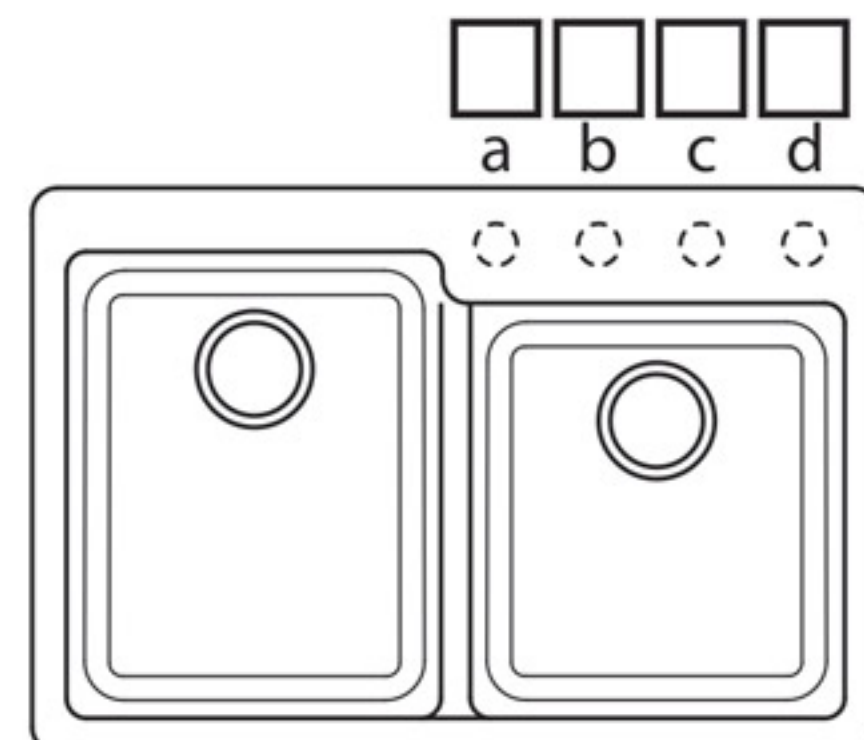

Válvula e sifão não inclusos.

81,8 cm X 53,9 cm

Tamanho do corte para instalação sobre a bancada.

Posição de furos para misturadores, torneiras, dosadores de sabão e outros acessórios.

Todas as cubas Schock by Arell™ possuem garantia limitada de dez (10) anos, contra eventuais defeitos de fabricação e/ou matéria prima, a partir da data da nota fiscal de compra, desde que durante utilização normal em local residencial.