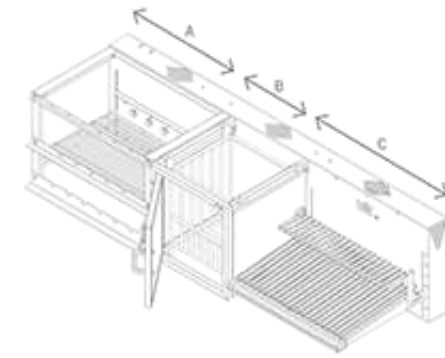

Churrasqueira / BBQ

Tre

COMPRIMENTO / LENGTH

- A - 485mm até 1085mm / A - 19 1/4" - 42 3/4"
- B - 300mm até 500mm / B - 11 13/16" - 19 13/16"
- C - 485mm até 785mm / C - 19" - 30 7/8"

ACESSÓRIO / ACCESSORY
Cesto de Lenha / Wood Basket