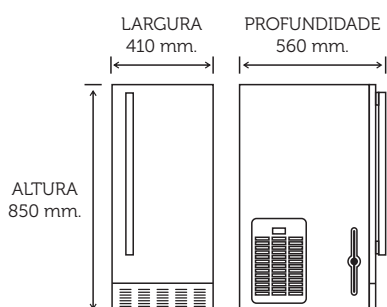

EQUIPAMENTOS
Impomac

ICE MAKER ELEGANCE E30

DE EMBUTIR
CUBOS MACIÇOS
PRODUÇÃO: 38 KG / POR DIA

Produção
38kg/24h

Capacidade de Armazenamento
12 litros

Compressor profissional (Tecumseh)
400W

Ciclo de gelo em 10 minutos
40 CUBOS POR CICLO

Maior cubo maciço (exclusividade)
28 x 28 x 22 mm

Tensão nominal
220 v

Gelo potável
Filtro carvão ativado

Design inovador
Fácil instalação

Display inteligente
Touch screen

Luz de led interna
Reservatório iluminado

MEDIDAS DO GELO

RESERVATÓRIO DO GELO TÉRMICO

MEDIDAS DA MÁQUINA

ASSISTÊNCIA TÉCNICA E DISTRIBUIÇÃO EM TODO O BRASIL

ASSISTÊNCIAS TÉCNICAS

Mais de 180 cidades com assistência autorizada em todo o Brasil. Tranquilidade para você e para a sua empresa.