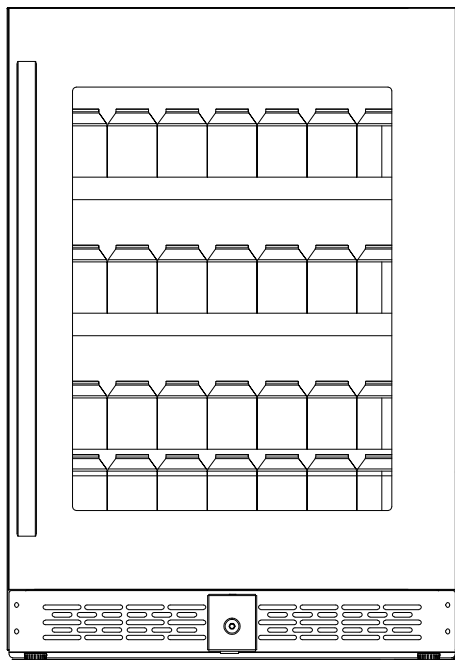

BD140WS-D-(SS)

Características do Produto

Modelo	BD-140WS-D (SS)
Dimensões do Produto L x P x A	59,5 cm x 59,1 cm x 87 cm
Dimensões da Caixa	73 cm x 73 cm x 97 cm
Peso Bruto	48 Kg
Peso Líquido	45 Kg
Faixa de Temperatura	-18 - 01 °C
Voltagem	220 V
Capacidade de armazenamento	140 Litros
Controle de Ruído	Sim
Total de Prateleiras	3
Chave de Segurança	Sim
Motor Inverter	Sim
Puxador Anti-Manchas	Sim
Prateleiras metálicas	Sim
Iluminação Vertical	Sim
Porta Aço Inox 304	Sim
Garantia	3 Anos

BD140WS-D-(SS)

Dimensões do Produto

Nicho de Instalação

Capacidade de Armazenamento

BD140WS-D-(SS)

42

42

42