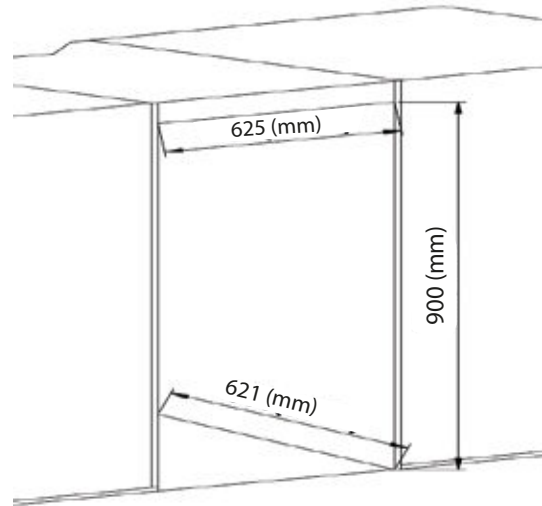

BD140WS-D-(SS)

Características do Produto

Modelo	BD-140WS-D (SS)
Dimensões do Produto L x P x A	59,5 cm x 59,1 cm x 87 cm
Dimensões da Caixa	73 cm x 73 cm x 97 cm
Peso Bruto	48 Kg
Peso Líquido	45 Kg
Faixa de Temperatura	-18 - 01 °C
Voltagem	220 V
Capacidade de armazenamento	140 Litros
Controle de Ruído	Sim
Total de Prateleiras	3
Chave de Segurança	Sim
Motor Inverter	Sim
Puxador Anti-Manchas	Sim
Prateleiras metálicas	Sim
Iluminação Vertical	Sim
Porta Aço Inox 304	Sim
Garantia	3 Anos

BD140WS-D-(SS)

Dimensões do Produto

Nicho de Instalação

Capacidade de Armazenamento

BD140WS-D-(SS)

42

42

42