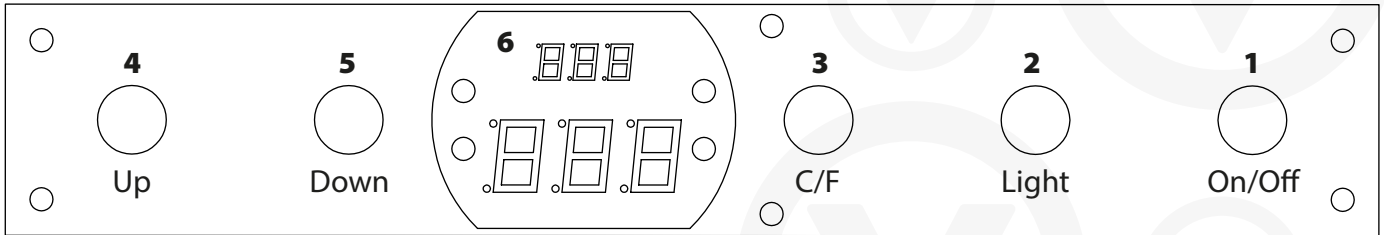

28

154
Latas

versia[®]

BD140WS-D-(SS)

Funções do Produto

LEGENDA DE FUNÇÕES	
Ítem	Função
1	Ligar/Desligar
2	Luz Acesa/Apagada
3	°C/°F: CELSIUS / FAHRENHEIT
4	Diminuir Temperatura
5	Aumentar Temperatura
6	Painel de Indicação