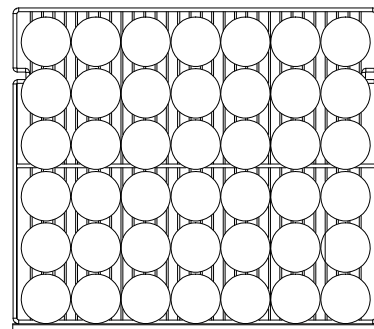

BD140WS-D-(SS)

Dimensões do Produto

Nicho de Instalação

Capacidade de Armazenamento

BD140WS-D-(SS)

42

42

42

28

154
Latas

versia®