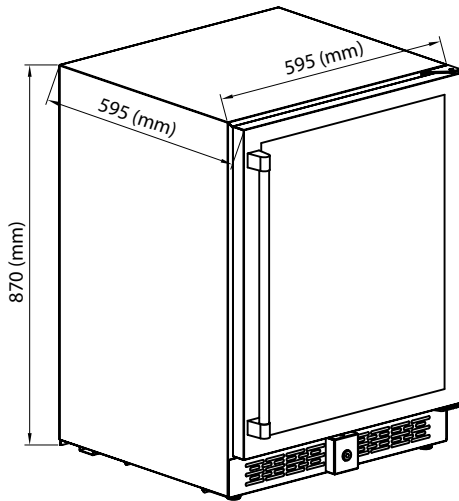

BD140WS-D-(SS)

Características do Produto

Modelo	BD-140WS-D (SS)
Dimensões do Produto L x P x A	59,5 cm x 59,1 cm x 87 cm
Dimensões da Caixa	73 cm x 73 cm x 97 cm
Peso Bruto	48 Kg
Peso Líquido	45 Kg
Faixa de Temperatura	-18 - 01 °C
Voltagem	220 V
Capacidade de armazenamento	140 Litros
Controle de Ruído	Sim
Total de Prateleiras	3
Chave de Segurança	Sim
Motor Inverter	Sim
Puxador Anti-Manchas	Sim
Prateleiras metálicas	Sim
Iluminação Vertical	Sim
Porta Aço Inox 304	Sim
Garantia	3 Anos

BD140WS-D-(SS)

Dimensões do Produto

Nicho de Instalação

Capacidade de Armazenamento

BD140WS-D-(SS)

42

42

42