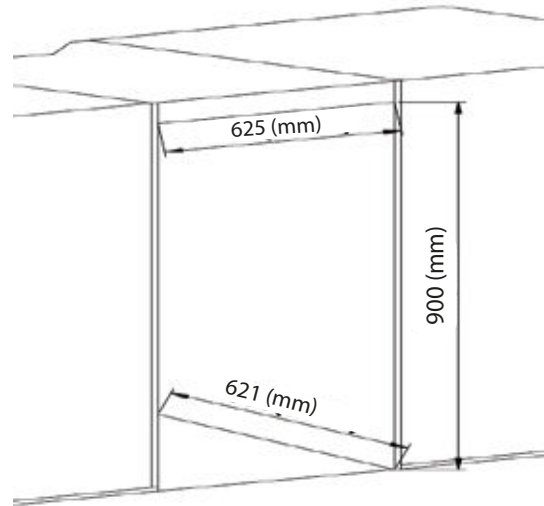

Nicho de Instalação