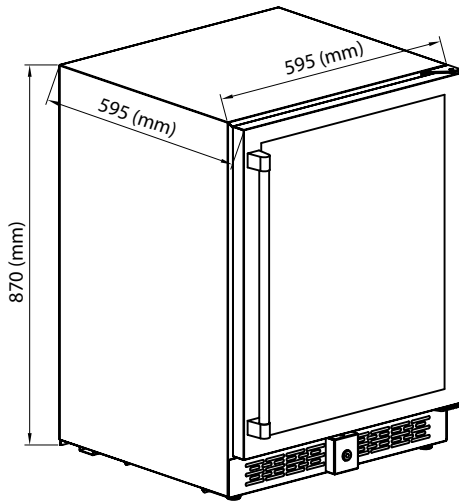

## Características do Produto

Modelo	BJ140WS-D-(SS)
Dimensões do Produto L x P x A	59,5 cm x 59,1 cm x 87 cm
Dimensões da Caixa	73 cm x 73 cm x 97 cm
Peso Bruto	48 Kg
Peso Líquido	45 Kg
Faixa de Temperatura	-12 - 08 °C
Voltagem	220 V
Capacidade de armazenamento	140 Litros
Controle de Ruído	Sim
Total de Prateleiras	3
Chave de Segurança	Sim
Motor Inverter	Sim
Puxador Anti-Manchas	Sim
Vidro Triplo	Sim
Sistema Anti-Sudação	Sim
Prateleiras metálicas	Sim
Iluminação Vertical	Sim
Porta Aço Inox 304	Sim
Função FrigoBar	Sim
Garantia	3 Anos

## Dimensões do Produto