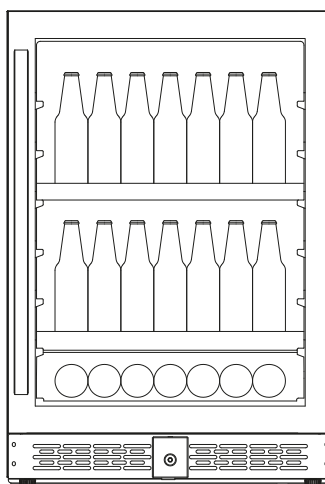

BJ140WS-E-(SS)