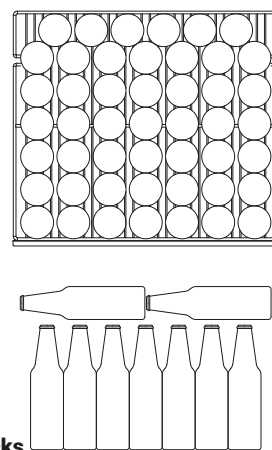

## Dimensões do Produto

## Nicho de Instalação

## Capacidade de Armazenamento

BJ140WS-E-(SS)

42  
42  
42  
28  
154  
Latas

BJ140WS-E-(SS)

48  
48  
9  
105  
Long Necks