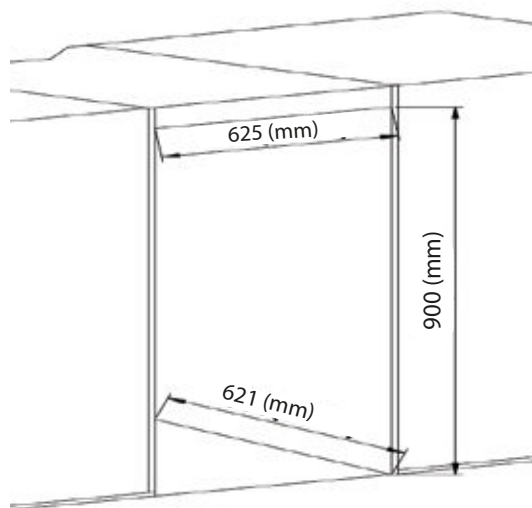

Nicho de Instalação