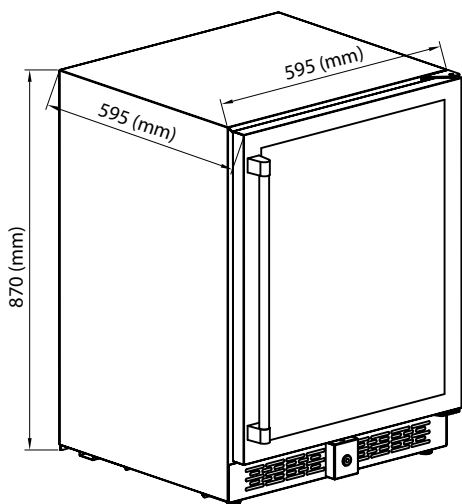

## Características do Produto

Modelo	BJ140WS-E-(SS)
Dimensões do Produto L x P x A	59,5 cm x 59,1 cm x 87 cm
Dimensões da Caixa	73 cm x 73 cm x 97 cm
Peso Bruto	48 Kg
Peso Líquido	45 Kg
Faixa de Temperatura	-12 - 08 °C
Voltagem	220 V
Capacidade de armazenamento	140 Litros
Controle de Ruído	Sim
Total de Prateleiras	3
Chave de Segurança	Sim
Motor Inverter	Sim
Puxador Anti-Manchas	Sim
Vidro Triplo	Sim
Sistema Anti-Sudação	Sim
Prateleiras metálicas	Sim
Iluminação Vertical	Sim
Porta Aço Inox 304	Sim
Função FrigoBar	Sim
Garantia	3 Anos

## Dimensões do Produto