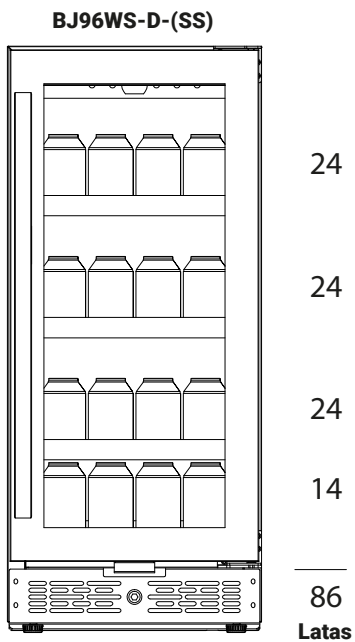

Capacidade de Armazenamento