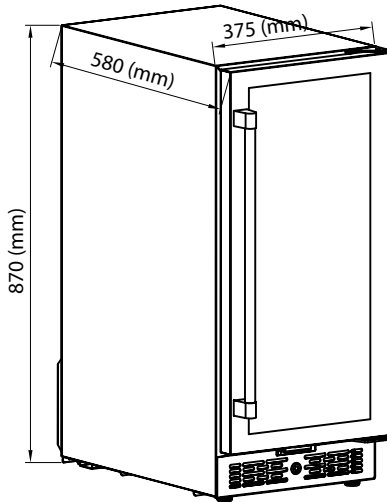

**versia**<sup>®</sup>

Coleção Gourmand

**BJ 96WS-D-(SS)****Características do Produto**

Modelo	BJ96WS-D-(SS)
Dimensões do Produto L x P x A	37,5 cm x 58 cm x 87 cm
Dimensões da Caixa	44,5 cm 66 cm x 91,5 cm
Peso Bruto	33 Kg
Peso Líquido	30 Kg
Faixa de Temperatura	-12 - 08 °C
Voltagem	220 V
Capacidade de armazenamento	96 Litros
Controle de Ruído	Sim
Total de Prateleiras	3
Chave de Segurança	Sim
Motor Inverter	Sim
Puxador Anti-Manchas	Sim
Vidro Triplo	Sim
Sistema Anti-Sudação	Sim
Prateleiras metálicas	Sim
Iluminação Vertical	Sim
Porta Aço Inox 304	Sim
Função FrigoBar	Sim
Garantia	3 Anos

## Dimensões do Produto