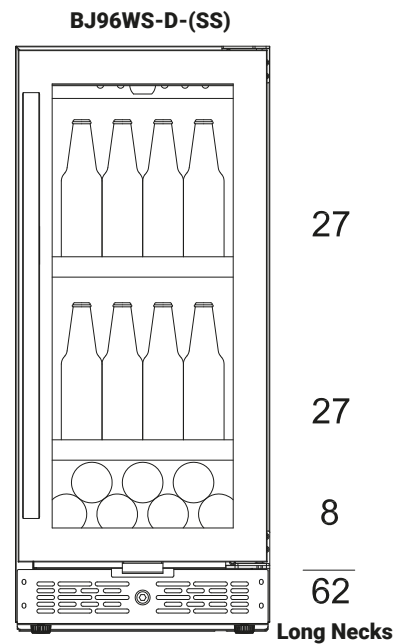

Capacidade de Armazenamento