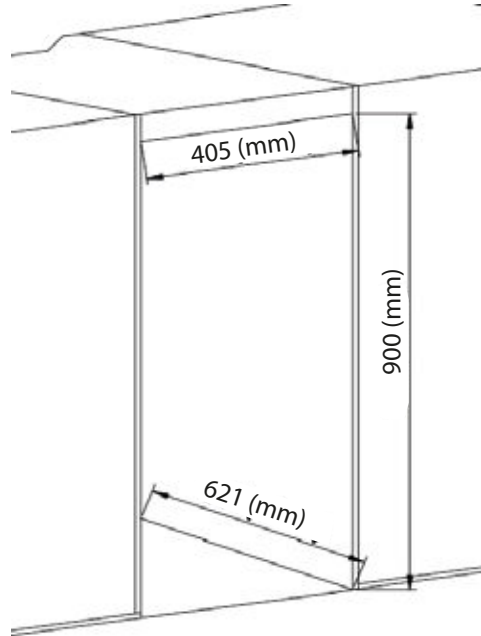

Nicho de Instalação