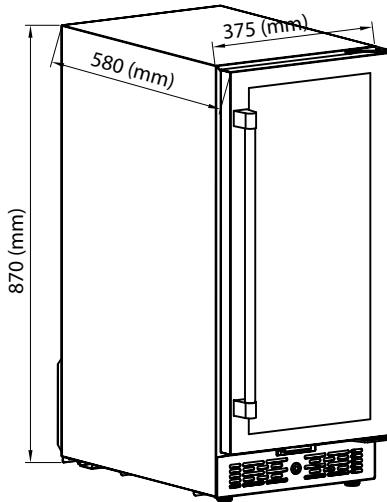

## Características do Produto

Modelo	BJ96WS-E-(BG)
Dimensões do Produto L x P x A	37,5 cm x 58 cm x 87 cm
Dimensões da Caixa	44,5 cm 66 cm x 91,5 cm
Peso Bruto	33 Kg
Peso Líquido	30 Kg
Faixa de Temperatura	-12 - 08 °C
Voltagem	220 V
Capacidade de armazenamento	96 Litros
Controle de Ruído	Sim
Total de Prateleiras	3
Chave de Segurança	Sim
Motor Inverter	Sim
Puxador Anti-Manchas	Sim
Vidro Triplo	Sim
Sistema Anti-Sudação	Sim
Prateleiras metálicas	Sim
Iluminação Vertical	Sim
Função FrigoBar	Sim
Garantia	3 Anos

## Dimensões do Produto