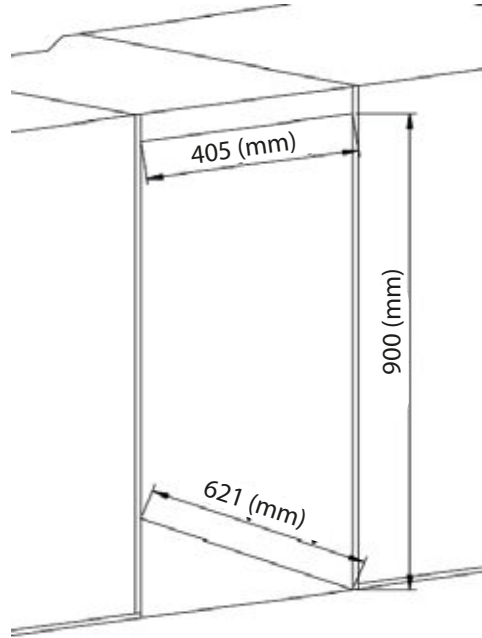

Nicho de Instalação