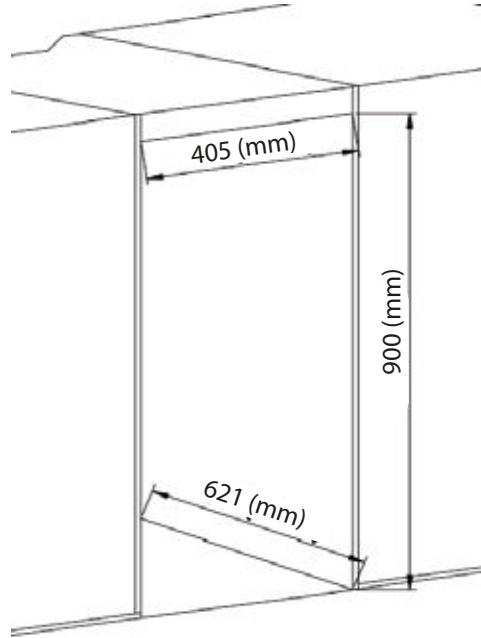

BJ 96WS-E-(SS)

Dimensões do Produto

Nicho de Instalação

Capacidade de Armazenamento

BJ 96WS-E-(SS)

Funções do Produto

| LEGENDA DE FUNÇÕES | |
|--------------------|-----------------------------|
| Ítem | Função |
| 1 | Ligar/Desligar |
| 2 | Luz Acesa/Apagada |
| 3 | °C/°F: CELSIUS / FAHRENHEIT |
| 4 | Diminuir Temperatura |
| 5 | Aumentar Temperatura |
| 6 | Painel de Indicação |