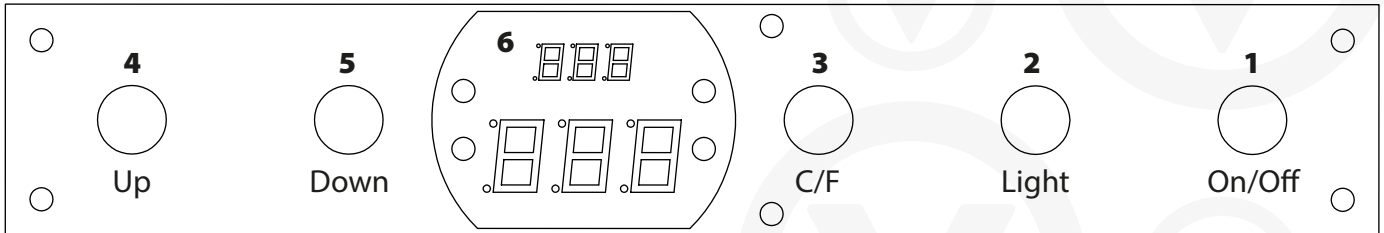

BJ 96WS-E-(SS)

Dimensões do Produto

Nicho de Instalação

Capacidade de Armazenamento

BJ 96WS-E-(SS)

Funções do Produto

| LEGENDA DE FUNÇÕES | |
|--------------------|-----------------------------|
| Ítem | Função |
| 1 | Ligar/Desligar |
| 2 | Luz Acesa/Apagada |
| 3 | °C/°F: CELSIUS / FAHRENHEIT |
| 4 | Diminuir Temperatura |
| 5 | Aumentar Temperatura |
| 6 | Painel de Indicação |