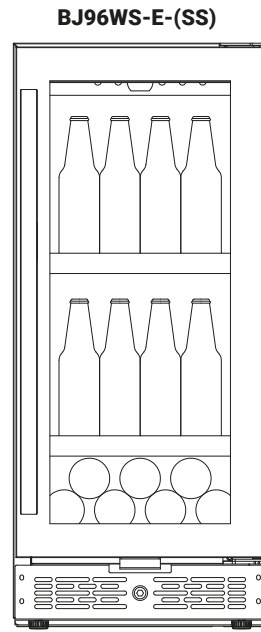

Garantia:
3 Anos

versia[®]

Coleção Gourmand

BJ 96WS-E-(SS)**Características do Produto**

| | |
|--------------------------------|-------------------------|
| Modelo | BJ96WS-E-(SS) |
| Dimensões do Produto L x P x A | 37,5 cm x 58 cm x 87 cm |
| Dimensões da Caixa | 44,5 cm 66 cm x 91,5 cm |
| Peso Bruto | 33 Kg |
| Peso Líquido | 30 Kg |
| Faixa de Temperatura | -12 - 08 °C |
| Voltagem | 220 V |
| Capacidade de armazenamento | 96 Litros |
| Controle de Ruído | Sim |
| Total de Prateleiras | 3 |
| Chave de Segurança | Sim |
| Motor Inverter | Sim |
| Puxador Anti-Manchas | Sim |
| Vidro Triplo | Sim |
| Sistema Anti-Sudação | Sim |
| Prateleiras metálicas | Sim |
| Iluminação Vertical | Sim |
| Porta Aço Inox 304 | Sim |
| Função FrigoBar | Sim |
| Garantia | 3 Anos |

BJ 96WS-E-(SS)

Dimensões do Produto

Nicho de Instalação

Capacidade de Armazenamento

BJ 96WS-E-(SS)

Funções do Produto

| LEGENDA DE FUNÇÕES | |
|--------------------|-----------------------------|
| Ítem | Função |
| 1 | Ligar/Desligar |
| 2 | Luz Acesa/Apagada |
| 3 | °C/°F: CELSIUS / FAHRENHEIT |
| 4 | Diminuir Temperatura |
| 5 | Aumentar Temperatura |
| 6 | Painel de Indicação |

Beer Center Versia Gourmand Built In 96 Litros - 220V

BJ 96WS-E-(SS)

Coleção Gourmand

versia[®]

atendimento@versia.com.br

www.versia.com.br

 /versiaoficial

 versia_oficial