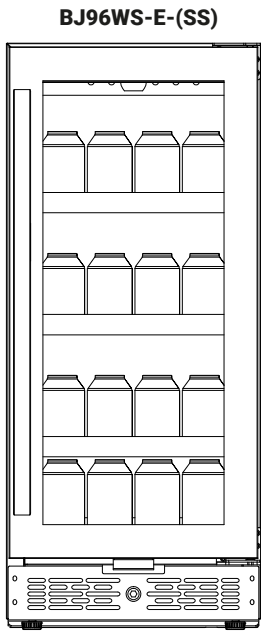

Garantia:
3 Anos

versia[®]

Coleção Gourmand

BJ 96WS-E-(SS)**Características do Produto**

| | |
|--------------------------------|-------------------------|
| Modelo | BJ96WS-E-(SS) |
| Dimensões do Produto L x P x A | 37,5 cm x 58 cm x 87 cm |
| Dimensões da Caixa | 44,5 cm 66 cm x 91,5 cm |
| Peso Bruto | 33 Kg |
| Peso Líquido | 30 Kg |
| Faixa de Temperatura | -12 - 08 °C |
| Voltagem | 220 V |
| Capacidade de armazenamento | 96 Litros |
| Controle de Ruído | Sim |
| Total de Prateleiras | 3 |
| Chave de Segurança | Sim |
| Motor Inverter | Sim |
| Puxador Anti-Manchas | Sim |
| Vidro Triplo | Sim |
| Sistema Anti-Sudação | Sim |
| Prateleiras metálicas | Sim |
| Iluminação Vertical | Sim |
| Porta Aço Inox 304 | Sim |
| Função FrigoBar | Sim |
| Garantia | 3 Anos |

Informações de instalação

Leia com atenção o manual do usuário antes de instalar sua Beer center Versia, as ferramentas e acessórios utilizados para instalação estarão descritas no manual do usuário. Assegure-se que todas as peças da sua Adega Cervejeira estejam completas antes do início da instalação.

BJ 96WS-E-(SS)

Dimensões do Produto

Nicho de Instalação

Capacidade de Armazenamento

BJ 96WS-E-(SS)

Funções do Produto

| LEGENDA DE FUNÇÕES | |
|--------------------|-----------------------------|
| Ítem | Função |
| 1 | Ligar/Desligar |
| 2 | Luz Acesa/Apagada |
| 3 | °C/°F: CELSIUS / FAHRENHEIT |
| 4 | Diminuir Temperatura |
| 5 | Aumentar Temperatura |
| 6 | Painel de Indicação |

Beer Center Versia Gourmand Built In 96 Litros - 220V

BJ 96WS-E-(SS)

Coleção Gourmand

versia[®]

atendimento@versia.com.br

www.versia.com.br

 /versiaoficial

 versia_oficial