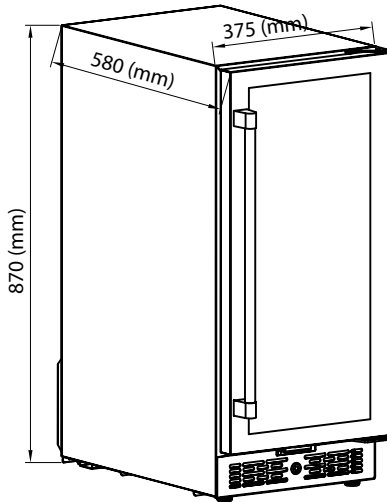

Garantia:
3 Anos

versia[®]

Coleção Gourmand

BJ 96WS-E-(SS)**Características do Produto**

| | |
|--------------------------------|-------------------------|
| Modelo | BJ96WS-E-(SS) |
| Dimensões do Produto L x P x A | 37,5 cm x 58 cm x 87 cm |
| Dimensões da Caixa | 44,5 cm 66 cm x 91,5 cm |
| Peso Bruto | 33 Kg |
| Peso Líquido | 30 Kg |
| Faixa de Temperatura | -12 - 08 °C |
| Voltagem | 220 V |
| Capacidade de armazenamento | 96 Litros |
| Controle de Ruído | Sim |
| Total de Prateleiras | 3 |
| Chave de Segurança | Sim |
| Motor Inverter | Sim |
| Puxador Anti-Manchas | Sim |
| Vidro Triplo | Sim |
| Sistema Anti-Sudação | Sim |
| Prateleiras metálicas | Sim |
| Iluminação Vertical | Sim |
| Porta Aço Inox 304 | Sim |
| Função FrigoBar | Sim |
| Garantia | 3 Anos |

BJ 96WS-E-(SS)

Dimensões do Produto

Nicho de Instalação

Capacidade de Armazenamento

BJ 96WS-E-(SS)

Funções do Produto

| LEGENDA DE FUNÇÕES | |
|--------------------|-----------------------------|
| Ítem | Função |
| 1 | Ligar/Desligar |
| 2 | Luz Acesa/Apagada |
| 3 | °C/°F: CELSIUS / FAHRENHEIT |
| 4 | Diminuir Temperatura |
| 5 | Aumentar Temperatura |
| 6 | Painel de Indicação |