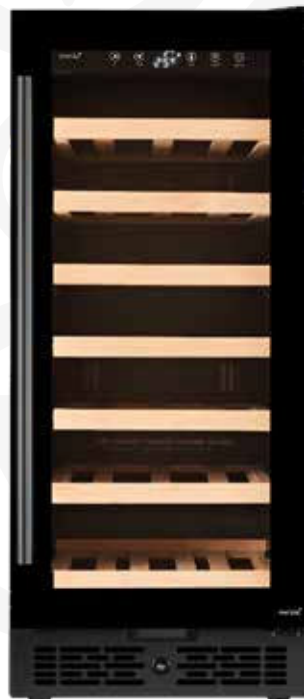

Adega Versia Black Built In 33 garrafas Single Zone - 220V

JC96WS-D(BG)

Coleção **Black**

Modelo:
JC96-BG-D

Capacidade de
Armazenamento:
33 Garrafas

Temperatura:
2 - 22 °C

Motor Inverter

Chave de
segurança

Vidro Triplo

Puxador
Anti-Mancha

Sistema
Anti-Sudação

Filtro de Carvão
Ativado

Prateleiras de
Madeira Anti-Fungo

Iluminação
vertical

Single Zone

Abertura:
Direita

Garantia:
3 Anos

versia[®]

Adega Versia Black Bult in 33 garrafas Single Zone – 220V

JC 96WS-D(BG)

Coleção **Black**

Características do Produto

Modelo	JC-96WS-D(BG)
Dimensões do Produto L x P x A	37,5 cm x 58 cm x 87 cm
Dimensões da Caixa	44,5 cm x 66 cm x 91,5 cm
Peso Bruto	33 Kg
Peso Líquido	30 Kg
Faixa de Temperatura	2 - 22 °C
Voltagem	220 V
Capacidade de armazenamento	33 Garrafas
Controle de Ruído	Sim
Total de Prateleiras	7
Chave de Segurança	Sim
Motor Inverter	Sim
Puxador Anti-Manchas	Sim
Vidro Triplo	Sim
Sistema Anti-Sudação	Sim
Filtro de Carvão Ativado	Sim
Single Zone	Sim
Iluminação Vertical	Sim
Prateleiras de Madeira Anti-Fungo	Sim
Garantia	3 Anos