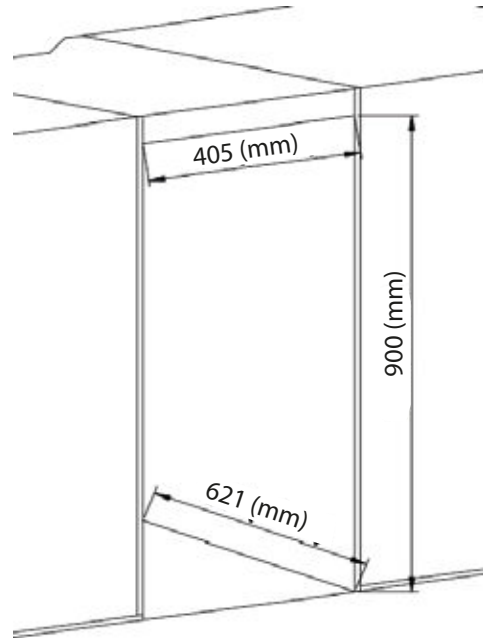

versia[®]

Adega Versia Black Built in 33 garrafas Single Zone - 220V

JC 96WS-D(BG)

Coleção **Black**

Dimensões do Produto

Nicho de Instalação

Capacidade de Armazenamento

JC-96WS-D(SS)