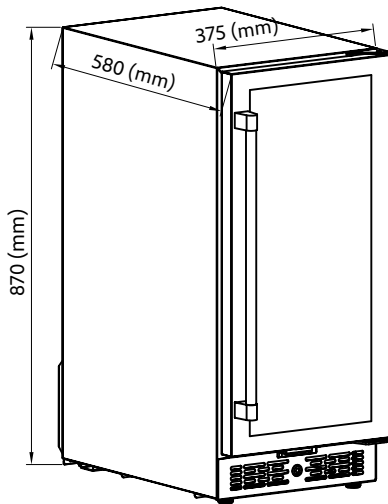

Garantia:
3 Anos

versia[®]

Adega Versia Black Bult in 33 garrafas Single Zone – 220V

JC 96WS-D(BG)

Coleção **Black**

Características do Produto

Modelo	JC-96WS-D(BG)
Dimensões do Produto L x P x A	37,5 cm x 58 cm x 87 cm
Dimensões da Caixa	44,5 cm x 66 cm x 91,5 cm
Peso Bruto	33 Kg
Peso Líquido	30 Kg
Faixa de Temperatura	2 - 22 °C
Voltagem	220 V
Capacidade de armazenamento	33 Garrafas
Controle de Ruído	Sim
Total de Prateleiras	7
Chave de Segurança	Sim
Motor Inverter	Sim
Puxador Anti-Manchas	Sim
Vidro Triplo	Sim
Sistema Anti-Sudação	Sim
Filtro de Carvão Ativado	Sim
Single Zone	Sim
Iluminação Vertical	Sim
Prateleiras de Madeira Anti-Fungo	Sim
Garantia	3 Anos

versia[®]

Adega Versia Black Built in 33 garrafas Single Zone - 220V

JC 96WS-D(BG)

Coleção **Black**

Dimensões do Produto

Nicho de Instalação

Capacidade de Armazenamento

JC-96WS-D(SS)