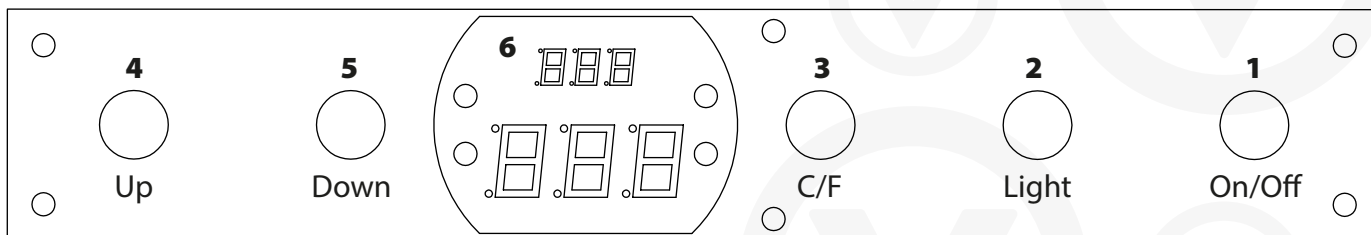

• Organize sua adega adequadamente, separe os vinhos por estilo, marca ou preferência. Isso facilitará a localização e ajudará a evitar movimentação excessiva das garrafas.

Informações de instalação

Leia com atenção o manual do usuário antes de instalar sua Adega Versia, as ferramentas e acessórios utilizados para instalação estarão descritas no manual do usuário. Assegure-se que todas as peças da sua Adega Versia estejam completas antes do início da instalação.

5
5
5
5
5
5
5
3
33

versia[®]

JC 96WS-D(BG)

Funções do Produto

LEGENDA DE FUNÇÕES	
Ítem	Função
1	Ligar/Desligar
2	Luz Acesa/Apagada
3	°C/°F: CELSIUS / FAHRENHEIT
4	Diminuir Temperatura
5	Aumentar Temperatura
6	Painel de Indicação