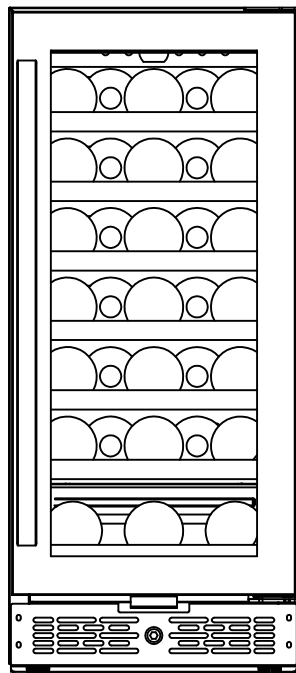

• Organize sua adega adequadamente, separe os vinhos por estilo, marca ou preferência. Isso facilitará a localização e ajudará a evitar movimentação excessiva das garrafas.

Informações de instalação

Leia com atenção o manual do usuário antes de instalar sua Adega Versia, as ferramentas e acessórios utilizados para instalação estarão descritas no manual do usuário. Assegure-se que todas as peças da sua Adega Versia estejam completas antes do início da instalação.

JC 96WS-D(SS)

Dimensões do Produto

Nicho de Instalação

Capacidade de Armazenamento

JC-96WS-D(SS)

5

5

5

LEGENDA DE FUNÇÕES	
Ítem	Função
1	Ligar/Desligar
2	Luz Acesa/Apagada
3	°C/°F: CELSIUS / FAHRENHEIT
4	Diminuir Temperatura
5	Aumentar Temperatura
6	Painel de Indicação

Adega Versia Gourmand Built In 33 garrafas Single Zone - 220V