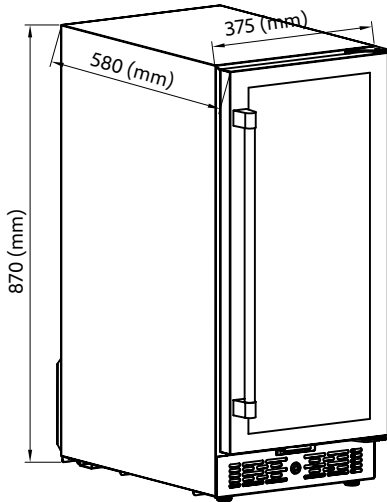

Garantia:
3 Anos

versia[®]

JC 96WS-D(SS)

Características do Produto

Modelo	JC-96WS-D(SS)
Dimensões do Produto L x P x A	37,5 cm x 58 cm x 87 cm
Dimensões da Caixa	44,5 cm x 66 cm x 91,5 cm
Peso Bruto	33 Kg
Peso Líquido	30 Kg
Faixa de Temperatura	2 - 22 °C
Voltagem	220 V
Capacidade de armazenamento	33 Garrafas
Controle de Ruído	Sim
Total de Prateleiras	7
Chave de Segurança	Sim
Motor Inverter	Sim
Puxador Anti-Manchas	Sim
Vidro Triplo	Sim
Sistema Anti-Sudação	Sim
Filtro de Carvão Ativado	Sim
Single Zone	Sim
Iluminação Vertical	Sim
Porta Aço Inox 304	Sim
Prateleiras de Madeira Anti-Fungo	Sim
Garantia	3 Anos

JC 96WS-D(SS)

Dimensões do Produto

Nicho de Instalação

Capacidade de Armazenamento

JC-96WS-D(SS)

5

5

5