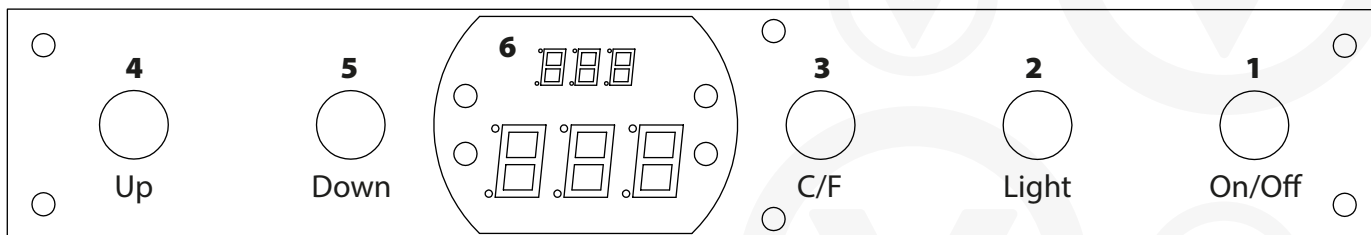

LEGENDA DE FUNÇÕES	
Ítem	Função
1	Ligar/Desligar
2	Luz Acesa/Apagada
3	°C/°F: CELSIUS / FAHRENHEIT
4	Diminuir Temperatura
5	Aumentar Temperatura
6	Painel de Indicação

Adega Versia Gourmand Built In 33 garrafas Single Zone - 220V