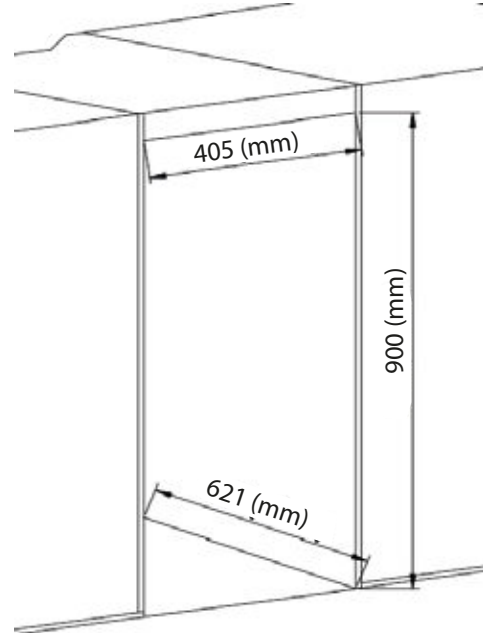

Garantia:
3 Anos

versia[®]

JC 96WS-D(SS)

Características do Produto

Modelo	JC-96WS-D(SS)
Dimensões do Produto L x P x A	37,5 cm x 58 cm x 87 cm
Dimensões da Caixa	44,5 cm x 66 cm x 91,5 cm
Peso Bruto	33 Kg
Peso Líquido	30 Kg
Faixa de Temperatura	2 - 22 °C
Voltagem	220 V
Capacidade de armazenamento	33 Garrafas
Controle de Ruído	Sim
Total de Prateleiras	7
Chave de Segurança	Sim
Motor Inverter	Sim
Puxador Anti-Manchas	Sim
Vidro Triplo	Sim
Sistema Anti-Sudação	Sim
Filtro de Carvão Ativado	Sim
Single Zone	Sim
Iluminação Vertical	Sim
Porta Aço Inox 304	Sim
Prateleiras de Madeira Anti-Fungo	Sim
Garantia	3 Anos

JC 96WS-D(SS)

Dimensões do Produto

Nicho de Instalação

Capacidade de Armazenamento

JC-96WS-D(SS)

5

5

5