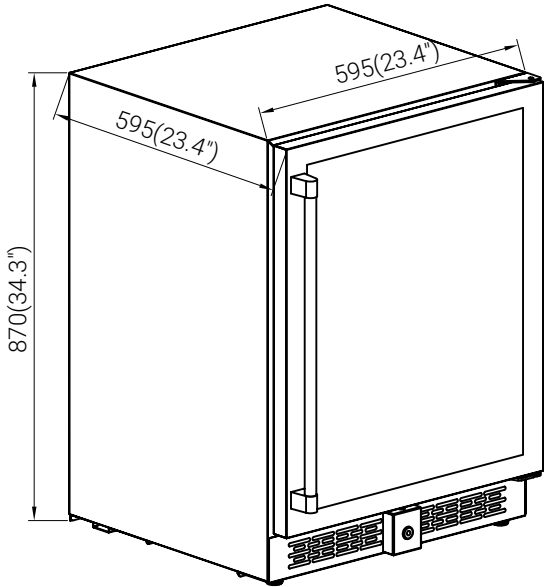

JC 140WD-D(SS)

Dimensões do Produto