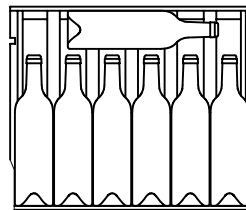

• Organize sua adega adequadamente, separe os vinhos por estilo, marca ou preferência. Isso facilitará a localização e ajudará a evitar movimentação excessiva das garrafas.

Informações de instalação

Leia com atenção o manual do usuário antes de instalar sua Adega Versia, as ferramentas e acessórios utilizados para instalação estarão descritas no manual do usuário. Assegure-se que todas as peças da sua Adega Versia estejam completas antes do início da instalação.

JC 140WD-D(SS)

Dimensões do Produto

Nicho de Instalação

Capacidade de Armazenamento

JC-140WD

versia®

JC 140WD-D(SS)

Funções do Produto

LEGENDA DE FUNÇÕES	
Ítem	Função
1	Ligar/Desligar
2	Luz Acesa/Apagada
3	°C/°F: CELSIUS / FAHRENHEIT
4	Diminuir Temperatura
5	Aumentar Temperatura
6	Painel de Indicação
7	Painel de Indicação

Adega Versia Gourmand Built in 45 garrafas - 220V