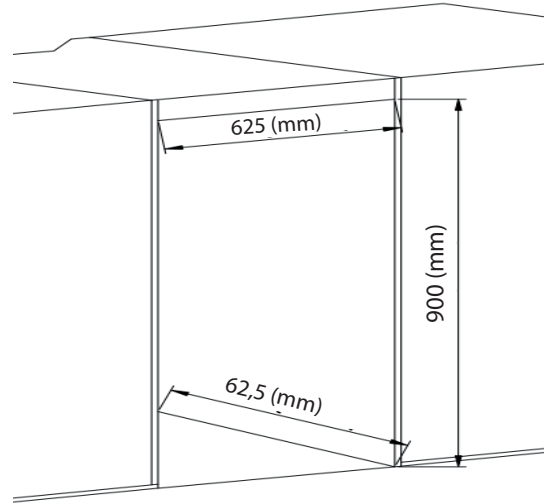

Abertura:
Direita

Garantia:
3 Anos

versia[®]

JC 140WD-D(SS)

Características do Produto

Modelo	JC140WD-D (SS)
Dimensões do Produto L x P x A	59,8 cm x 59,1 cm x 87 cm
Dimensões da Caixa	70,5 cm x 70,5 cm x 87 cm
Peso Bruto	48 Kg
Peso Líquido	45 Kg
Faixa de Temperatura	2 - 22 °C
Voltagem	220 V
Capacidade de armazenamento	45 Garrafas Bordaleza
Controle de Ruído	Sim
Total de Prateleiras	6
Chave de Segurança	Sim
Motor Inverter	Sim
Puxador Anti-Manchas	Sim
Vidro Triplo	Sim
Sistema Anti-Sudação	Sim
Filtro de Carvão Ativado	Sim
Dual Zone	Sim
Iluminação Vertical	Sim
Prateleira de Madeira Anti-Fungo	Sim
Garantia	3 Anos

JC 140WD-D(SS)

Dimensões do Produto

Nicho de Instalação

Capacidade de Armazenamento

JC-140WD

versia®

JC 140WD-D(SS)

Funções do Produto