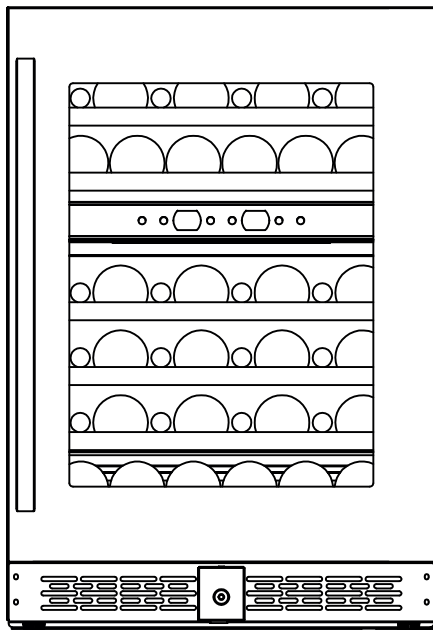

• Organize sua adega adequadamente, separe os vinhos por estilo, marca ou preferência. Isso facilitará a localização e ajudará a evitar movimentação excessiva das garrafas.

Informações de instalação

Leia com atenção o manual do usuário antes de instalar sua Adega Versia, as ferramentas e acessórios utilizados para instalação estarão descritas no manual do usuário. Assegure-se que todas as peças da sua Adega Versia estejam completas antes do início da instalação.

JC 140WD-D(SS)

Dimensões do Produto

Nicho de Instalação

Capacidade de Armazenamento

JC-140WD

versia®

JC 140WD-D(SS)

Funções do Produto

LEGENDA DE FUNÇÕES	
Ítem	Função
1	Ligar/Desligar
2	Luz Acesa/Apagada
3	°C/°F: CELSIUS / FAHRENHEIT
4	Diminuir Temperatura
5	Aumentar Temperatura
6	Painel de Indicação
7	Painel de Indicação

Adega Versia Gourmand Built in 45 garrafas - 220V