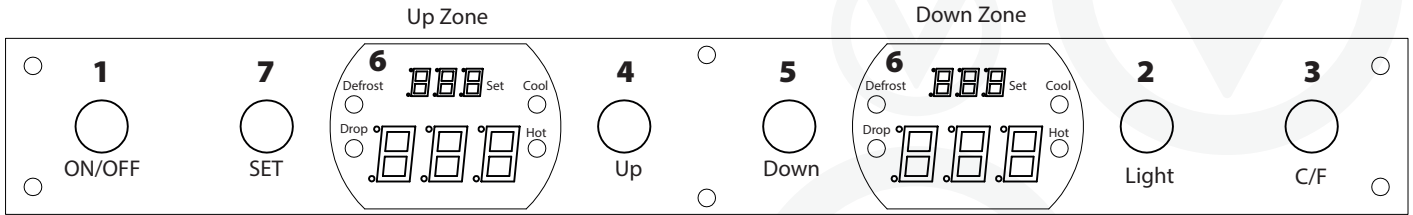

LEGENDA DE FUNÇÕES	
Ítem	Função
1	Ligar/Desligar
2	Luz Acesa/Apagada
3	°C/°F: CELSIUS / FAHRENHEIT
4	Diminuir Temperatura
5	Aumentar Temperatura
6	Painel de Indicação
7	Painel de Indicação

Adega Versia Gourmand Built in 45 garrafas - 220V