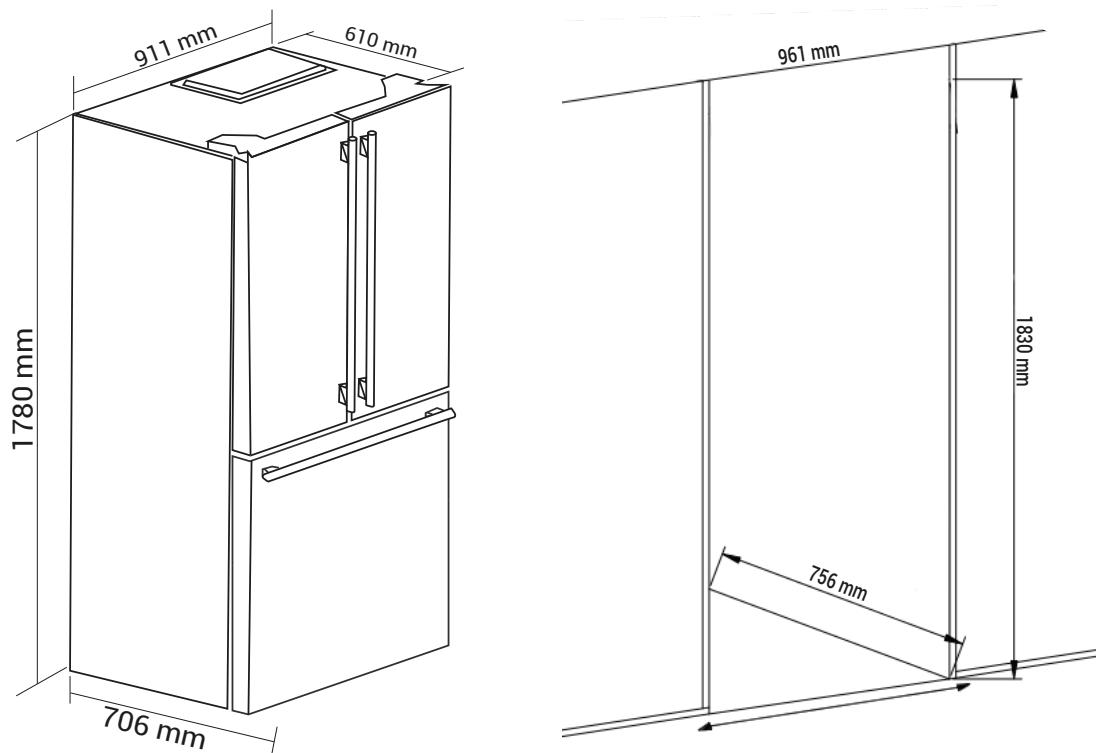

BCD-595WI

Coleção Pro

Características do Produto

Dados do Produto	
MODELO	BCD-595WI
DIMENSÕES DO PRODUTO L x P x A	91,1 cm x 70,6 cm x 178 cm
DIMENSÕES DA CAIXA L x P x A	96,8 cm x 75 cm x 187,5 cm
PESO BRUTO	116 kg
PESO LÍQUIDO	105 kg
VOLUME DO FREEZER	119 L
VOLUME DO REFRIGERADOR	398 L
VOLUME TOTAL	517 L
FAIXA DE TEMPERATURA REFRIGERADOR	2 ~ 8 °C
FAIXA DE TEMPERATURA FREEZER	-15 ~ -23 °C
VOLTAGEM	220 V
AÇO INOX ESCOVADO	Sim
PUXADOR ANTI-MANCHAS	Sim
ILUMINAÇÃO INTERNA EM LED	Sim
BAIXO NÍVEL DE RUÍDO	Sim
SISTEMA MULTIFLOW	Sim
CONTROLE AUTOMÁTICO DE TEMPERATURA	Sim
ICE MAKER AUTOMÁTICO	Sim
PRATELEIRAS DE VIDRO EDITÁVEIS	3
GAVETAS PARA FRUTAS COM GUIAS DESLIZANTES	3
PRATELEIRAS PARA GARRAFAS	6
DESCONGELAMENTO AUTOMÁTICO	Sim
NÍVEIS DE TEMPERATURA REFRIGERADOR	7
NÍVEIS DE TEMPERATURA CONGELADOR	8
GARANTIA	3 Anos

Qualquer dúvida peça ajuda a um profissional ou entre em contato com o time de suporte Versia.

versia®

Refrigerador Versia Pro 517 litros - 220V

BCD-595WI

Coleção Pro

Dimensões do Produto e Nicho de Instalação

As figuras acima são um guia para propósitos de instalação, as dimensões do nicho podem variar ligeiramente. Mantenha espaço suficiente ao redor de seu refrigerador para que o mesmo funcione com a máxima eficiência.