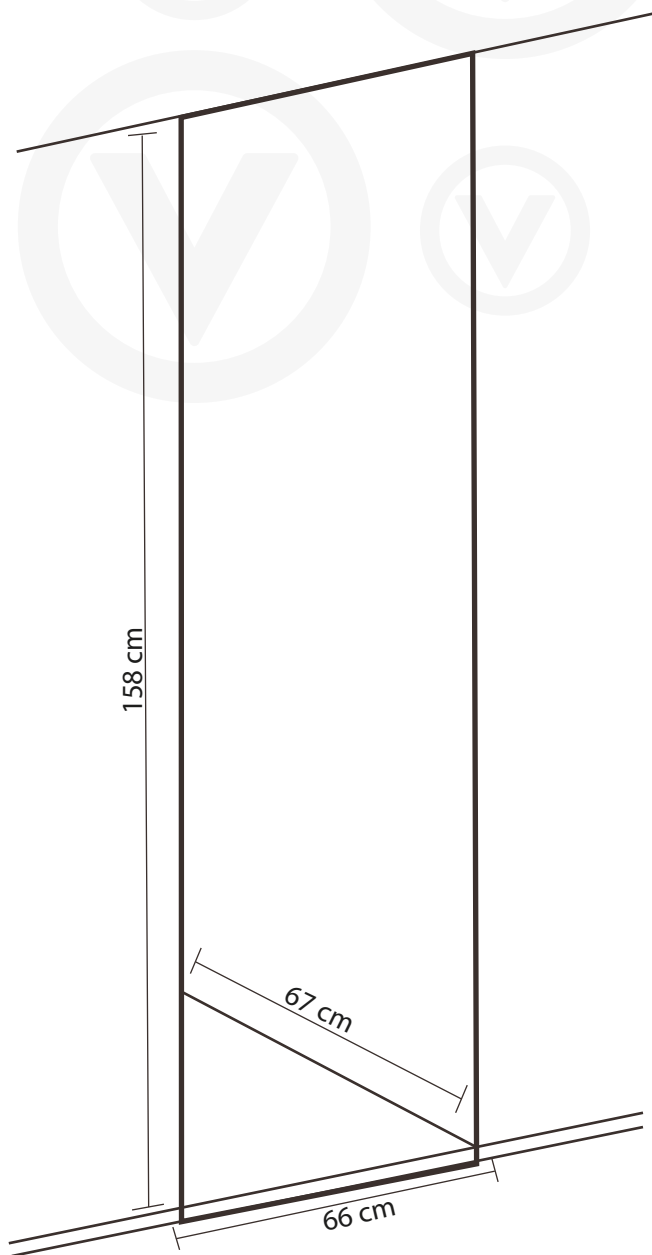

BC 330RD-G

Características do Produto

MODELO	BC-330RD-G
PESO BRUTO	65 kg
PESO LÍQUIDO	58 kg
DIMENSÕES DO PRODUTO L x P x A	61 cm x 62 cm x 153 cm
DIMENSÕES DA CAIXA L x P x A	70 cm x 71 cm x 160 cm
NÍVEIS DE TEMPERATURA	7
VOLUME DO REFRIGERADOR	259 L
VOLUME DO FREEZER	21 L
VOLUME TOTAL	280 L
FAIXA DE TEMPERATURA REFRIGERADOR	2 ~ 8 °C
FAIXA DE TEMPERATURA FREEZER	-15 ~ 23 °C
BAIXO NÍVEL DE RUÍDO	Sim
GAVETA DE FRUTAS E LEGUMES	1
PRATELEIRAS DE VIDRO AJUSTÁVEIS	4
PRATELEIRA PARA GARRAFAS	1
ILUMINAÇÃO INTERNA DE LED	Sim
VEDANTES ANTIBACTERIANOS	Sim
VOLTAGEM	220 V
GARANTIA	3 Anos

BC 330RD-G

Dimensões do Produto e Nicho de Instalação

Selecione um bom local para instalar seu refrigerador onde seja plano e de fácil acesso. Evite lugares com fonte de calor constante, luz solar direta ou umidade. Abaixo imagem ilustrativa referente as dimensões do produto e nicho de instalação, referência de medidas em cm.