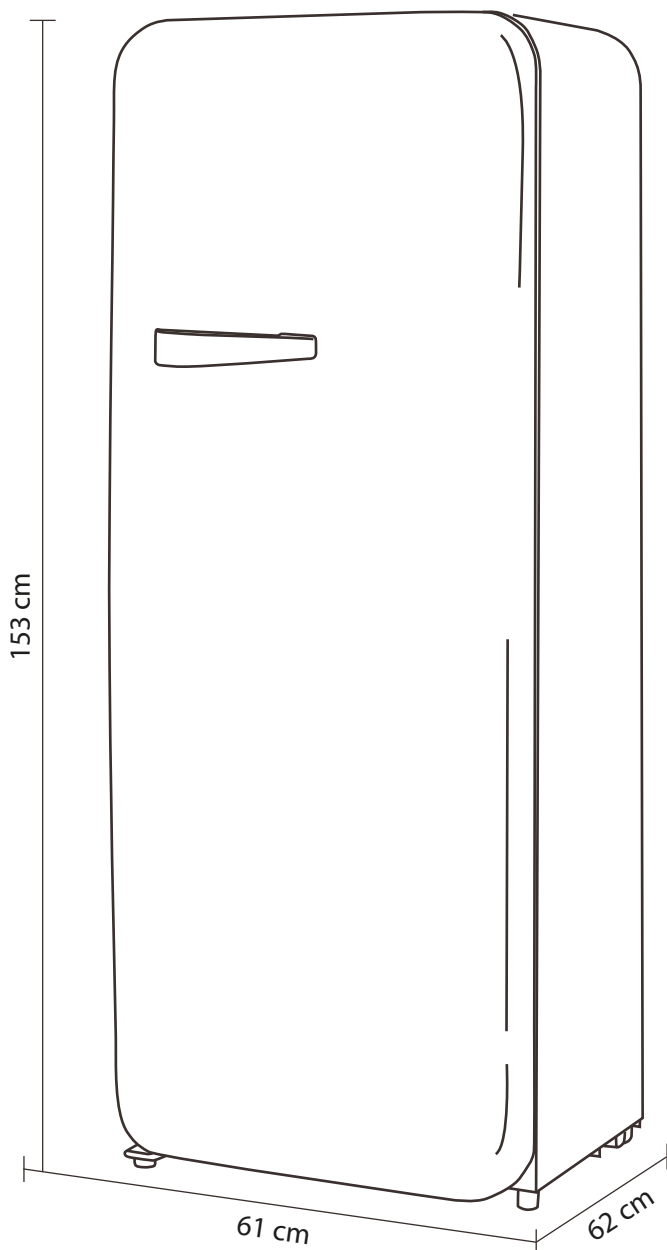

BC 330RD-G

Dimensões do Produto e Nicho de Instalação

Selecione um bom local para instalar seu refrigerador onde seja plano e de fácil acesso. Evite lugares com fonte de calor constante, luz solar direta ou umidade. Abaixo imagem ilustrativa referente as dimensões do produto e nicho de instalação, referência de medidas em cm.