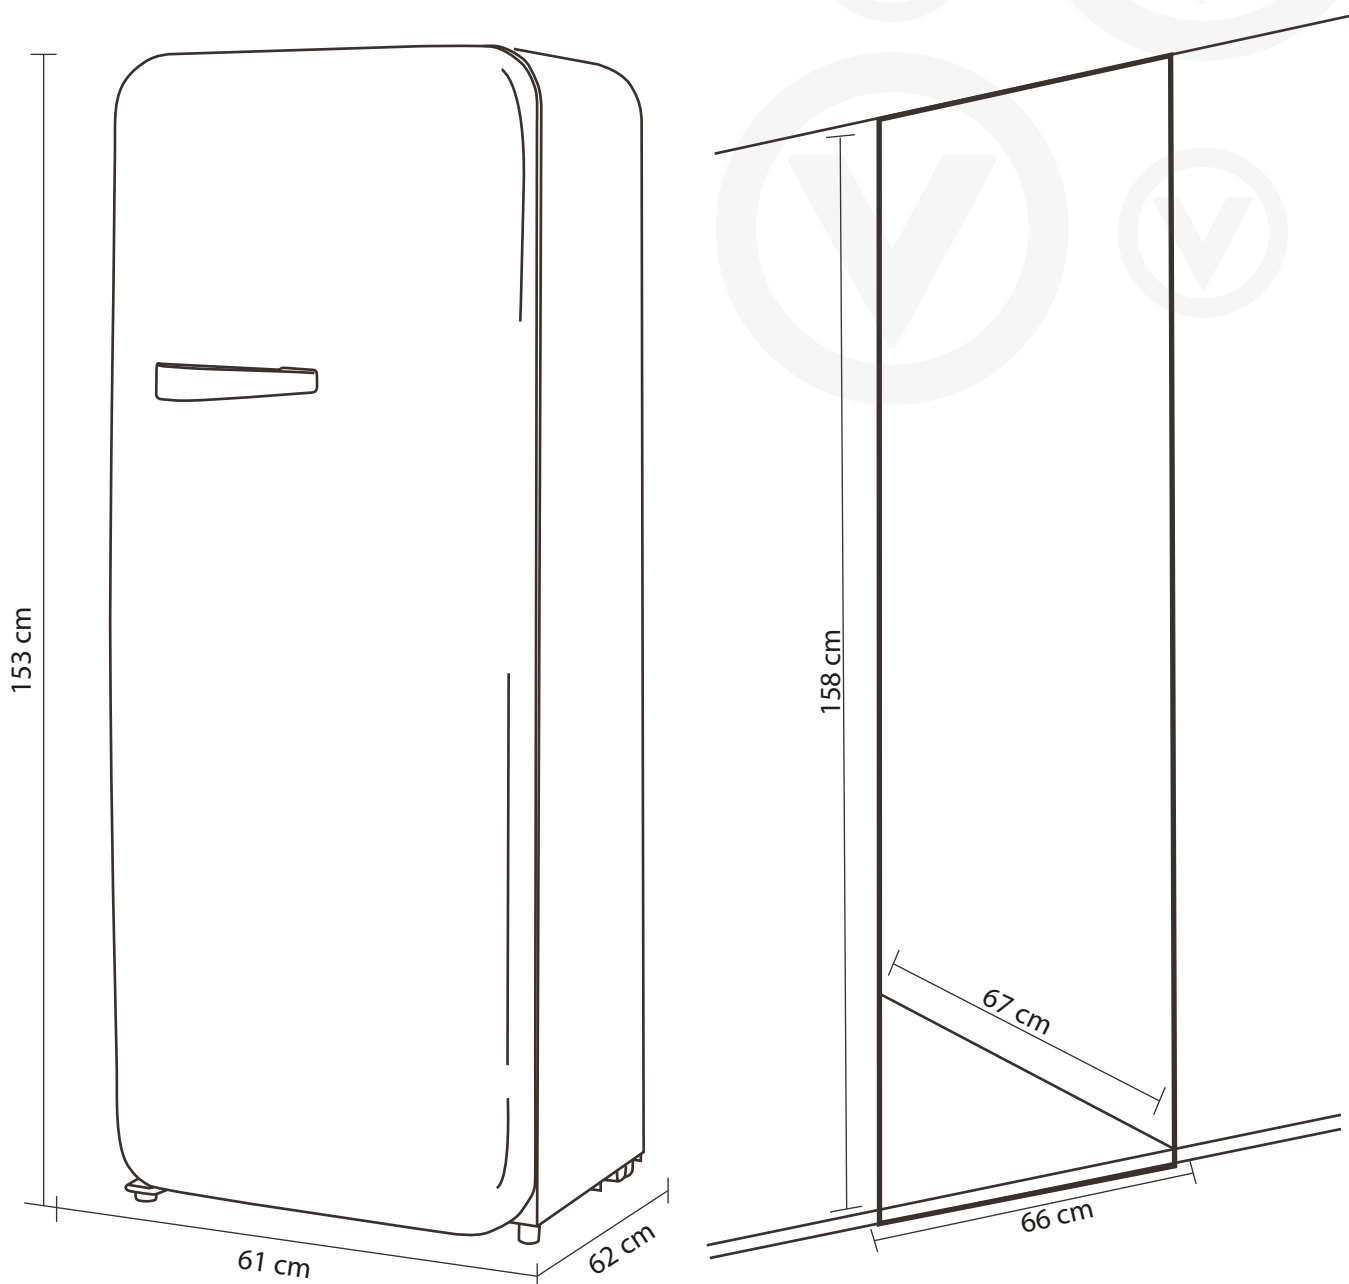

Refrigerador Versia Classic 280 Litros - 220 V

BC330RD-P

Coleção **Classic**

Modelo:
BC-330RD-R

Volume Total:
280 L

Faixa de
Temperatura:
2 ~ 8 °C

Faixa de
Temperatura Freezer:
-15 ~ 23 °C

Iluminação
Interna
em Led

BC 330RD-P

Características do Produto

MODELO	BC-330RD-P
PESO BRUTO	65 kg
PESO LÍQUIDO	58 kg
DIMENSÕES DO PRODUTO L x P x A	61 cm x 62 cm x 153 cm
DIMENSÕES DA CAIXA L x P x A	70 cm x 71 cm x 160 cm
NÍVEIS DE TEMPERATURA	7
VOLUME DO REFRIGERADOR	259 L
VOLUME DO FREEZER	21 L
VOLUME TOTAL	280 L
FAIXA DE TEMPERATURA REFRIGERADOR	2 ~ 8 °C
FAIXA DE TEMPERATURA FREEZER	-15 ~ 23 °C
BAIXO NÍVEL DE RUÍDO	Sim
GAVETA DE FRUTAS E LEGUMES	1
PRATELEIRAS DE VIDRO AJUSTÁVEIS	4
PRATELEIRA PARA GARRAFAS	1
ILUMINAÇÃO INTERNA DE LED	Sim
VEDANTES ANTIBACTERIANOS	Sim
VOLTAGEM	220 V
GARANTIA	3 Anos

BC 330RD-P

Dimensões do Produto e Nicho de Instalação

Selecione um bom local para instalar seu refrigerador onde seja plano e de fácil acesso. Evite lugares com fonte de calor constante, luz solar direta ou umidade. Abaixo imagem ilustrativa referente as dimensões do produto e nicho de instalação, referência de medidas em cm.