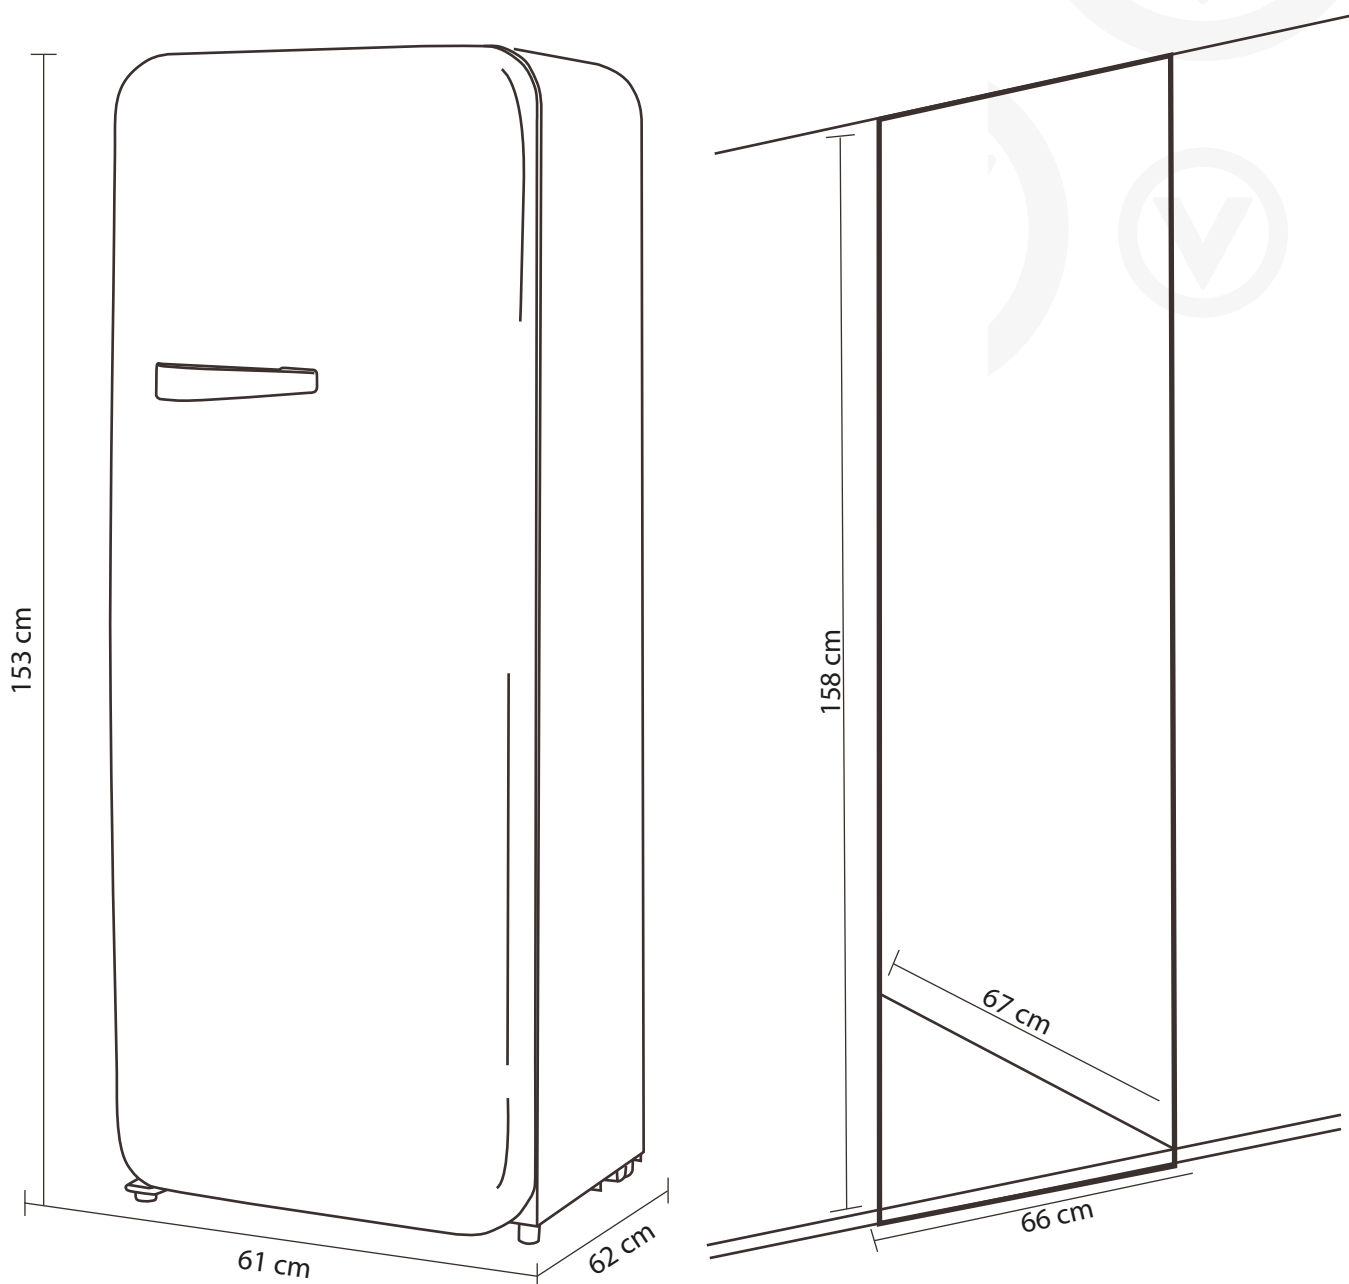

BC 330RD-R

Dimensões do Produto e Nicho de Instalação

Selecione um bom local para instalar seu refrigerador onde seja plano e de fácil acesso. Evite lugares com fonte de calor constante, luz solar direta ou umidade. Abaixo imagem ilustrativa referente as dimensões do produto e nicho de instalação, referência de medidas em cm.