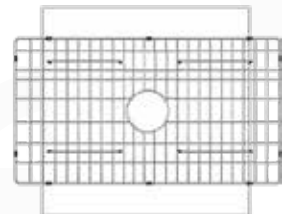

Grade Inferior