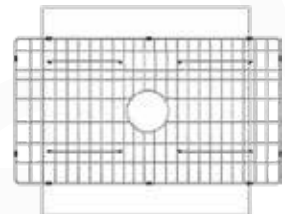

Grade
Inferior