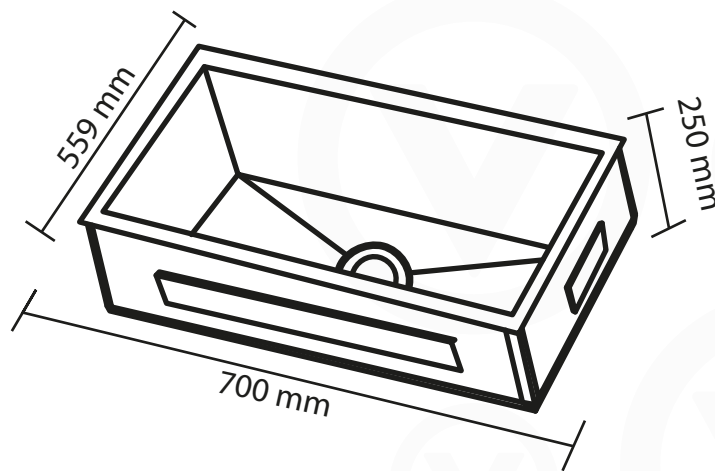

CLR700A

Dimensões do Produto

Selecione um bom local para instalar sua cuba onde seja plano e de fácil acesso.

Abaixo imagem ilustrativa referente as dimensões do produto referência de medidas em mm.

As figuras acima são um guia para propósitos de instalação, as dimensões do nicho podem variar ligeiramente. Mantenha espaço suficiente ao redor de sua coifa para que o mesmo funcione com a máxima eficiência.