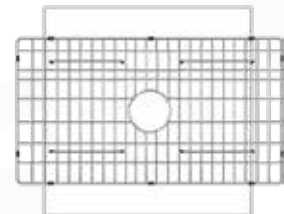

Grade
Inferior