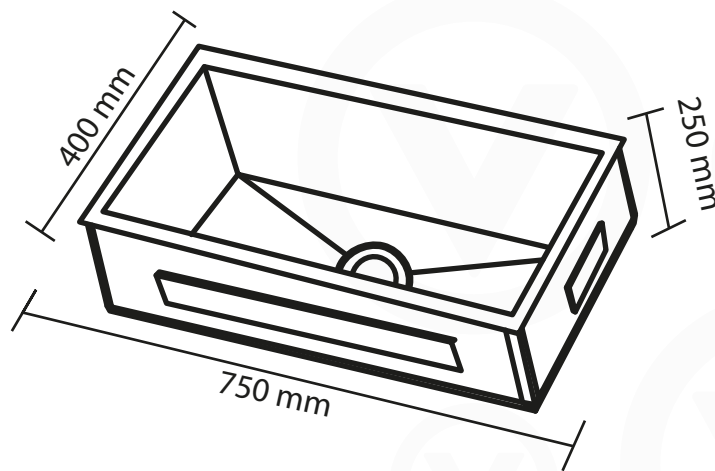

CLR800A

Dimensões do Produto

Selecione um bom local para instalar sua cuba onde seja plano e de fácil acesso.

Abaixo imagem ilustrativa referente as dimensões do produto referência de medidas em mm.

As figuras acima são um guia para propósitos de instalação, as dimensões do nicho podem variar ligeiramente. Mantenha espaço suficiente ao redor de sua coifa para que o mesmo funcione com a máxima eficiência.