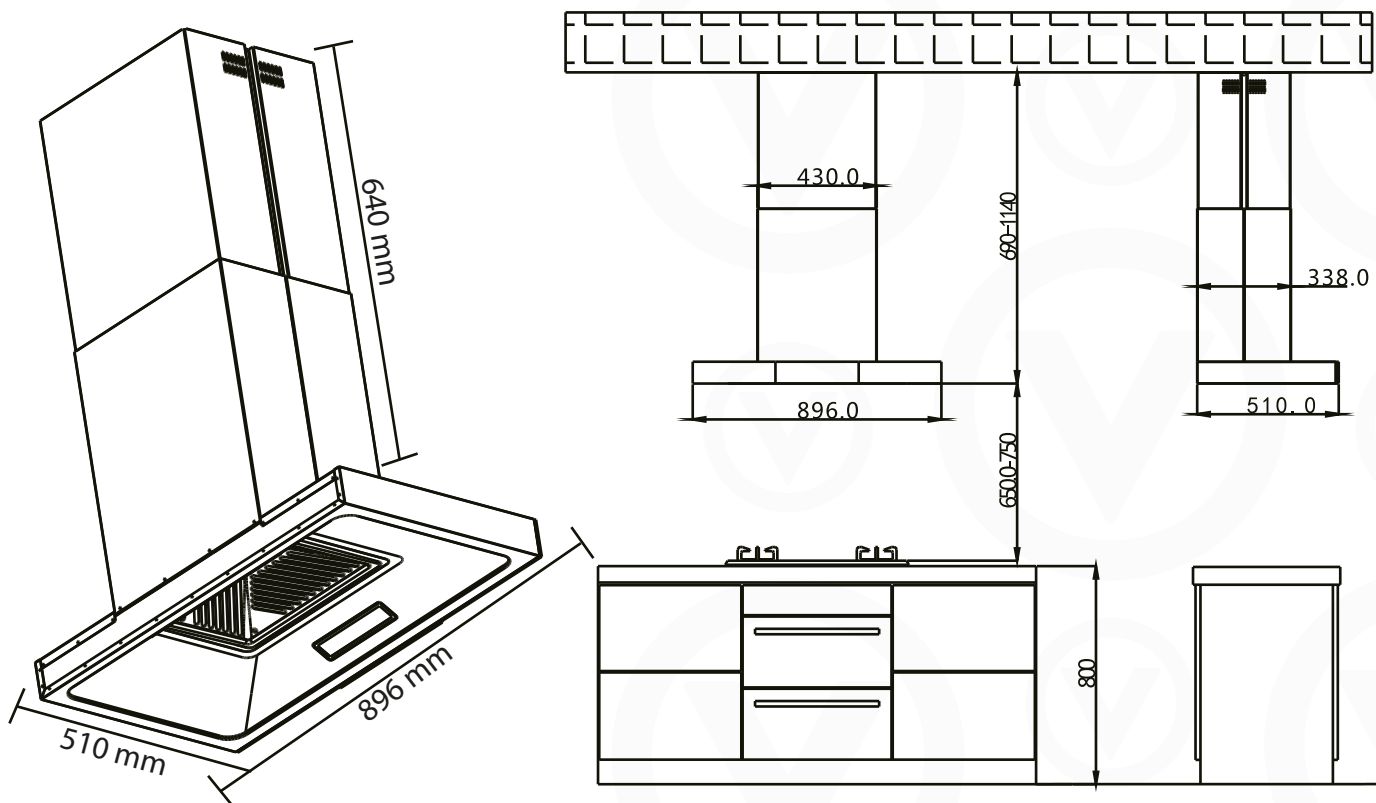

Qualquer dúvida peça ajuda a um profissional ou entre em contato com o time de suporte Versia.

versia[®]

Coifa de Parede Versia Black 90 cm - 220 V

T0205-CW

Coleção **Black**

Dimensão do Produto e Nicho de instalação

As figuras acima são um guia para propósitos de instalação, as dimensões do nicho podem variar ligeiramente. Mantenha espaço suficiente ao redor de sua coifa para que o mesmo funcione com a máxima eficiência.