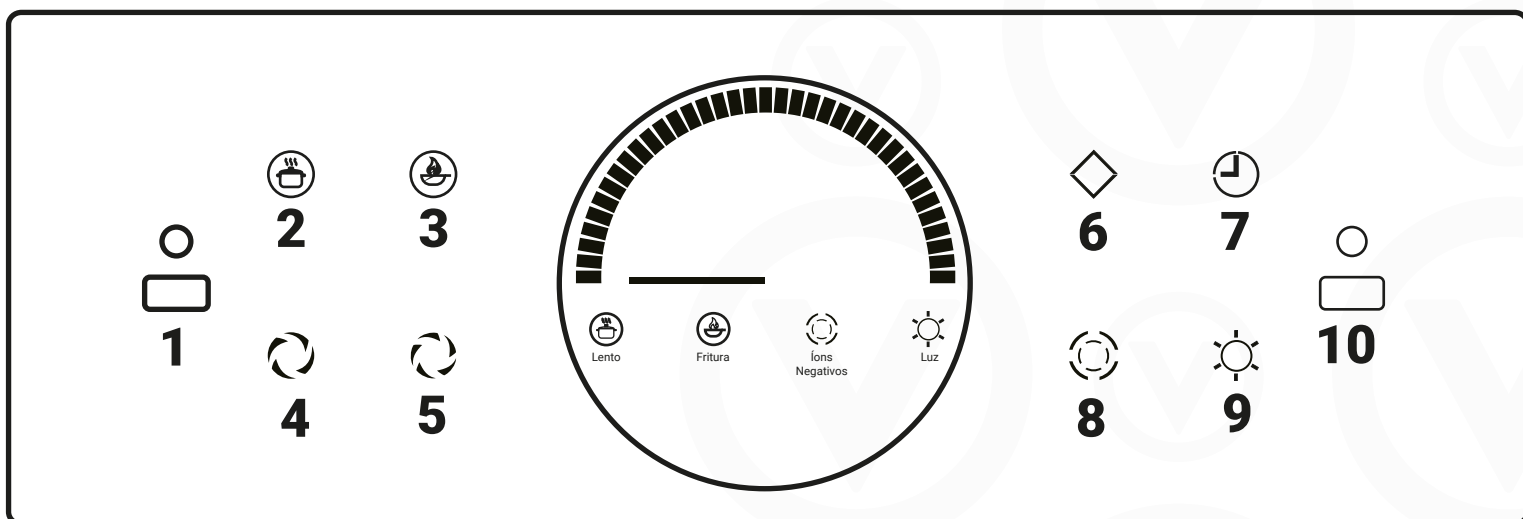

As figuras acima são um guia para propósitos de instalação, as dimensões do nicho podem variar ligeiramente. Mantenha espaço suficiente ao redor de sua coifa para que o mesmo funcione com a máxima eficiência.

Imagens Ilustrativas. Material sujeito a alterações sem aviso prévio

versia®

Coifa de Parede Versia Black 90 cm - 220 V

T0205-CW

Coleção **Black**

Painel de funções

LEGENDA DE FUNÇÕES

ITEM	FUNÇÕES
1	Liga/Desliga
2	Execução Lenta
3	Ultra-velocidade
4	Velocidade Média
5	Alta Velocidade
6	Modo Espera
7	Desligamento de Atraso
8	Íon Negativo
9	Iluminação
10	Painel Geral