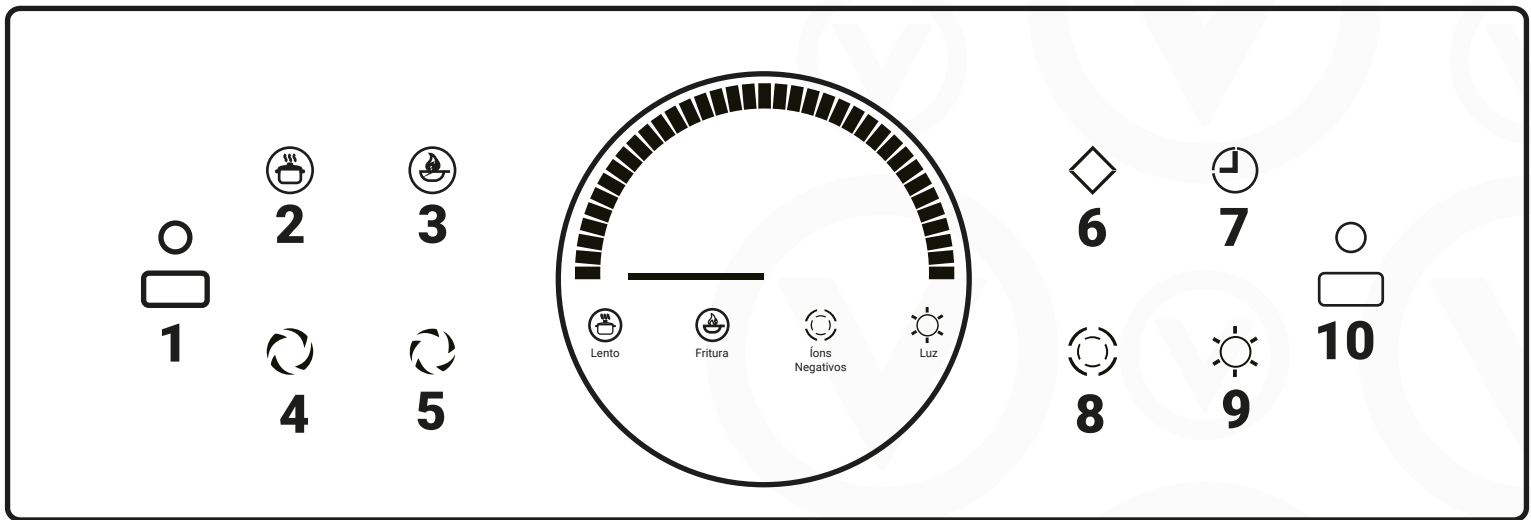

As figuras acima são um guia para propósitos de instalação, as dimensões do nicho podem variar ligeiramente. Mantenha espaço suficiente ao redor de sua coifa para que o mesmo funcione com a máxima eficiência.

Imagens Ilustrativas. Material sujeito a alterações sem aviso prévio

versia®

Coifa de Ilha Versia Pro 90 cm - 220 V

T0205-SI

Coleção Pro

Painel de funções

LEGENDA DE FUNÇÕES

ITEM	FUNÇÕES
1	Liga/Desliga
2	Execução Lenta
3	Ultra-velocidade
4	Velocidade Média
5	Alta Velocidade
6	Modo Espera
7	Desligamento de Atraso
8	Íon Negativo
9	Iluminação
10	Painel Geral