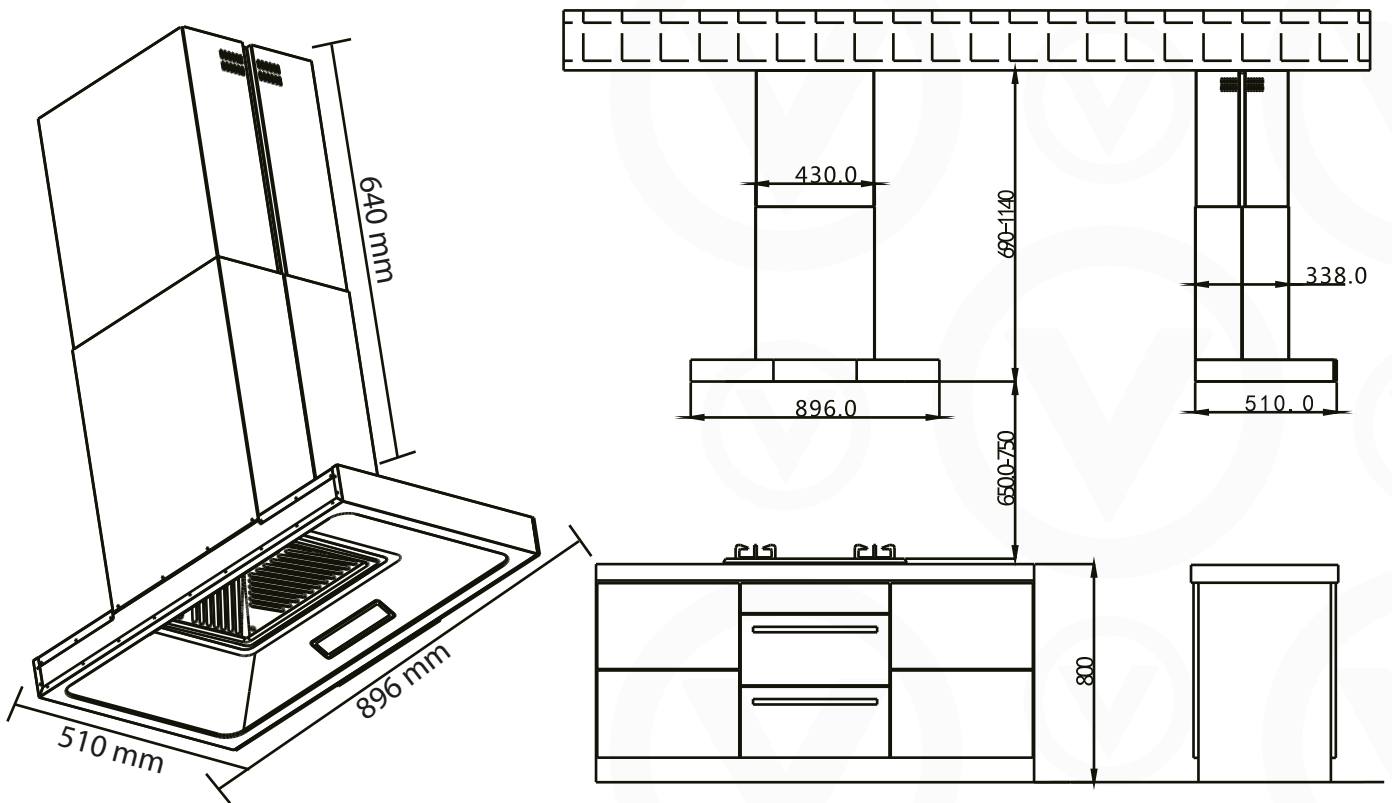

Qualquer dúvida peça ajuda a um profissional ou entre em contato com o time de suporte Versia.

versia[®]

Coifa de Ilha Versia Pro 90 cm - 220 V

T0205-SI

Coleção Pro

Dimensões do Produto e Nicho de Instalação

As figuras acima são um guia para propósitos de instalação, as dimensões do nicho podem variar ligeiramente. Mantenha espaço suficiente ao redor de sua coifa para que o mesmo funcione com a máxima eficiência.