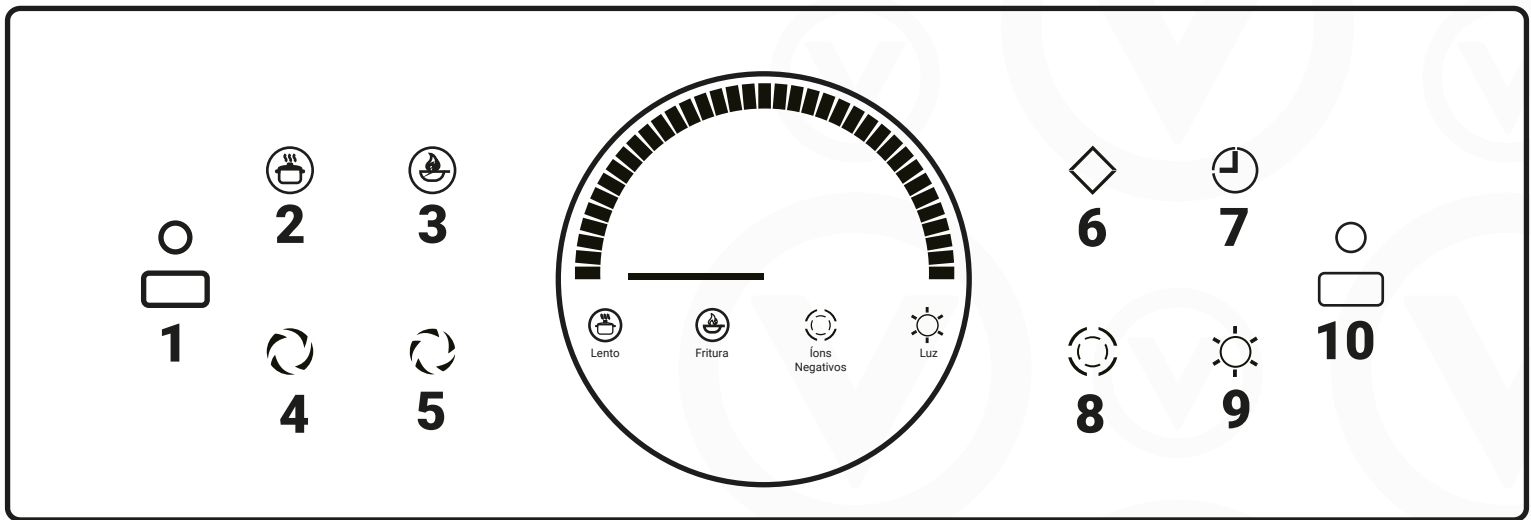

Coifa de Parede Versia Pro 90 cm - 220 V

T0205-SW

Coleção Pro

Painel de funções

LEGENDA DE FUNÇÕES

ITEM	FUNÇÕES
1	Liga/Desliga
2	Execução Lenta
3	Ultra-velocidade
4	Velocidade Média
5	Alta Velocidade
6	Modo Espera
7	Desligamento de Atraso
8	Íon Negativo
9	Iluminação
10	Painel Geral

versia®