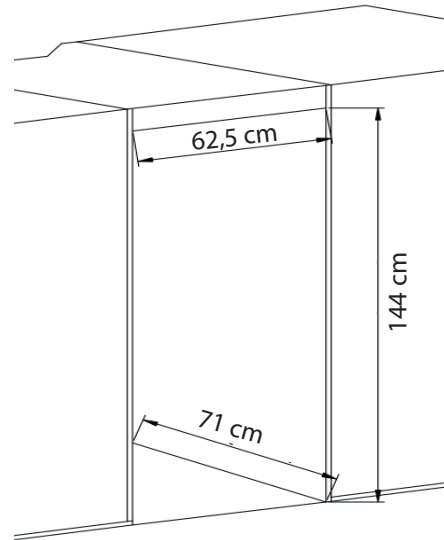

Garantia:
3 Anos

versia[®]

Coleção Gourmand

BJ345WS-D-(SS)

Características do Produto

Modelo	BJ345WS-E (SS)
Dimensões do Produto L x P x A	59,5 cm x 68 cm x 141 cm
Dimensões da Caixa	70,5 cm x 78,5 cm x 151 cm
Peso Bruto	94 kg
Peso Líquido	84 kg
Faixa de Temperatura	-12 - 08 °C
Voltagem	220 V
Capacidade de armazenamento	345 Litros
Controle de Ruído	Sim
Total de Prateleiras	6
Chave de Segurança	Sim
Motor Inverter	Sim
Puxador Anti-Manchas	Sim
Vidro Triplo	Sim
Sistema Anti-Sudação	Sim
Prateleiras metálicas	Sim
Iluminação Vertical	Sim
Refrigeração 4D	Sim
Função FrigoBar	Sim
Garantia	3 Anos

BJ345WS-D-(SS)

Dimensões do Produto

Nicho de Instalação

Capacidade de Armazenamento

BJ-345WS

BJ-345WS

BJ345WS-D-(SS)

Funções do Produto