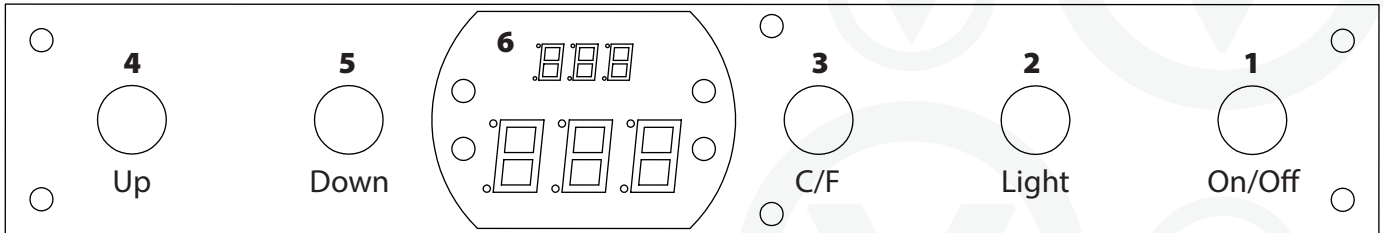

LEGENDA DE FUNÇÕES	
Ítem	Função
1	Ligar/Desligar
2	Luz Acesa/Apagada
3	°C/°F: CELSIUS / FAHRENHEIT
4	Diminuir Temperatura
5	Aumentar Temperatura
6	Painel de Indicação

Beer Center Versia Gourmand Built In 345 Litros - 220V