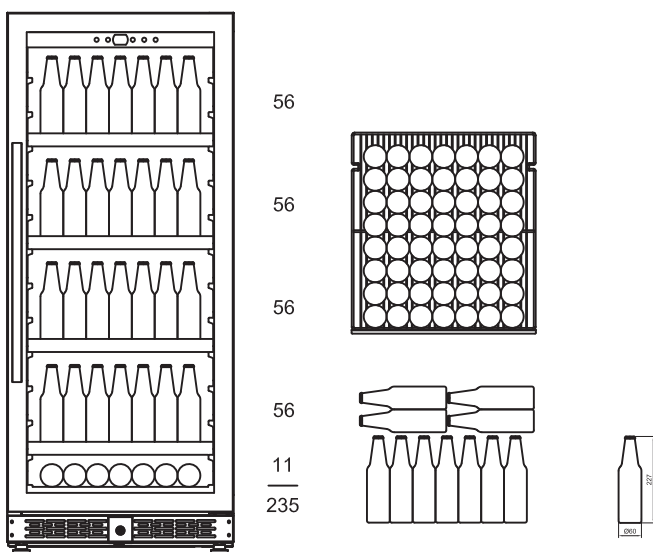

Informações de instalação

Leia com atenção o manual do usuário antes de instalar sua Beer center Versia, as ferramentas e acessórios utilizados para instalação estarão descritas no manual do usuário. Assegure-se que todas as peças da sua Adega Cervejeira estejam completas antes do início da instalação.

BJ345WS-D-(SS)

Dimensões do Produto

Nicho de Instalação

Capacidade de Armazenamento

BJ-345WS

BJ-345WS

BJ345WS-D-(SS)

Funções do Produto

LEGENDA DE FUNÇÕES	
Ítem	Função
1	Ligar/Desligar
2	Luz Acesa/Apagada
3	°C/°F: CELSIUS / FAHRENHEIT
4	Diminuir Temperatura
5	Aumentar Temperatura
6	Painel de Indicação

Beer Center Versia Gourmand Built In 345 Litros - 220V