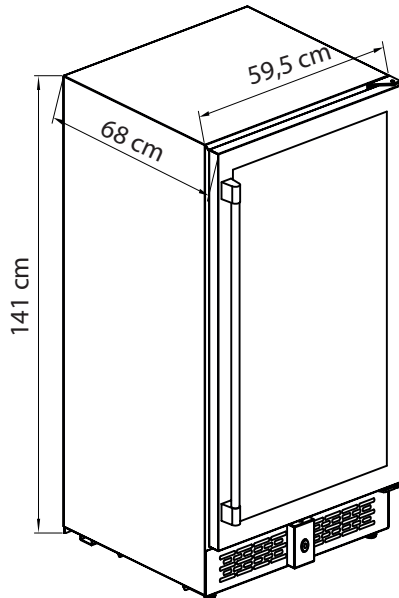

Garantia:
3 Anos

versia[®]

Coleção Gourmand

BJ345WS-D-(SS)

Características do Produto

Modelo	BJ345WS-E (SS)
Dimensões do Produto L x P x A	59,5 cm x 68 cm x 141 cm
Dimensões da Caixa	70,5 cm x 78,5 cm x 151 cm
Peso Bruto	94 kg
Peso Líquido	84 kg
Faixa de Temperatura	-12 - 08 °C
Voltagem	220 V
Capacidade de armazenamento	345 Litros
Controle de Ruído	Sim
Total de Prateleiras	6
Chave de Segurança	Sim
Motor Inverter	Sim
Puxador Anti-Manchas	Sim
Vidro Triplo	Sim
Sistema Anti-Sudação	Sim
Prateleiras metálicas	Sim
Iluminação Vertical	Sim
Refrigeração 4D	Sim
Função FrigoBar	Sim
Garantia	3 Anos

BJ345WS-D-(SS)

Dimensões do Produto

Nicho de Instalação

Capacidade de Armazenamento

BJ-345WS

BJ-345WS

BJ345WS-D-(SS)

Funções do Produto