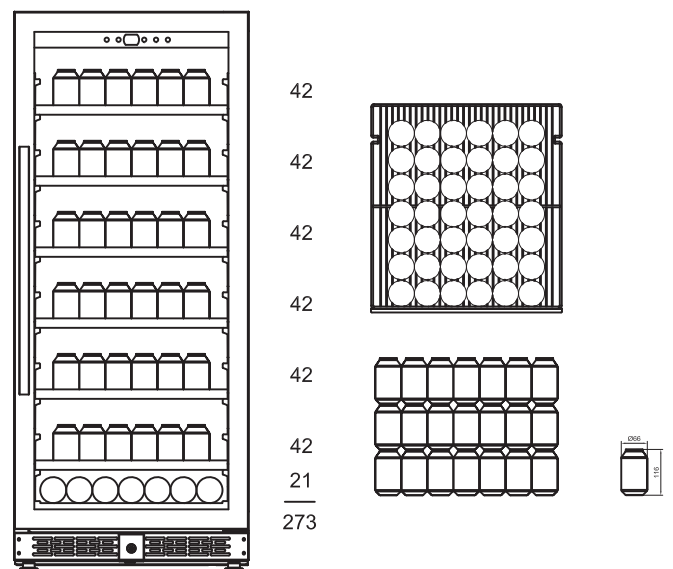

BJ345WS-D-(SS)

Dimensões do Produto

Nicho de Instalação

Capacidade de Armazenamento

BJ-345WS

BJ-345WS

BJ345WS-D-(SS)

Funções do Produto

LEGENDA DE FUNÇÕES	
Ítem	Função
1	Ligar/Desligar
2	Luz Acesa/Apagada
3	°C/°F: CELSIUS / FAHRENHEIT
4	Diminuir Temperatura
5	Aumentar Temperatura
6	Painel de Indicação

Beer Center Versia Gourmand Built In 345 Litros - 220V