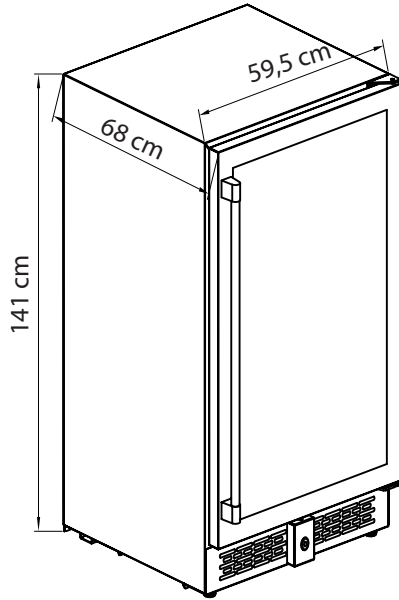

Garantia:
3 Anos

versia[®]

JC345WD-D(BG)

Características do Produto

Modelo	JC345WD-D (BG)
Dimensões do Produto L x P x A	59,5 cm x 68 cm x 141 cm
Dimensões da Caixa	68 cm x 76,5 cm x 150 cm
Peso Bruto	84 kg
Peso Líquido	74 kg
Faixa de Temperatura	2 - 22 °C
Voltagem	220 V
Capacidade de armazenamento	111 Garrafas Bordaleza
Controle de Ruído	Sim
Total de Prateleiras	11
Chave de Segurança	Sim
Motor Inverter	Sim
Puxador Anti-Manchas	Sim
Vidro Triplo	Sim
Sistema Anti-Sudação	Sim
Filtro de Carvão Ativado	Sim
Dual Zone	Sim
Iluminação Vertical	Sim
Prateleira de Madeira Anti-Fungo	Sim
Refrigeração 4D	Sim
Garantia	3 Anos

Adega Versia Black Built in 111 garrafas Dual Zone - 220V

JC 345WD - D(BG)

Coleção **Black**

Dimensões do Produto

Nicho de Instalação

Capacidade de Armazenamento

JC-345WD

11
11
11
9
11
11
11
11
11
7
7
111