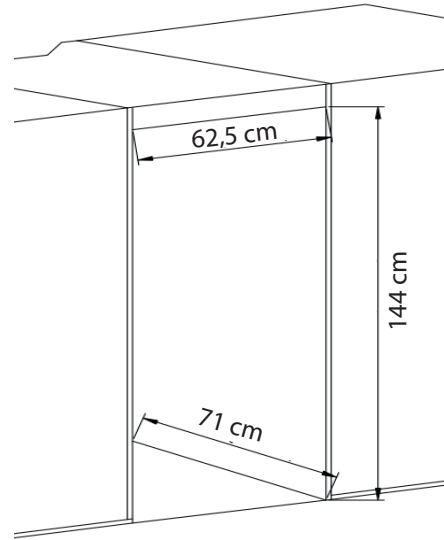

Garantia:
3 Anos

versia[®]

JC345WD-D(BG)

Características do Produto

Modelo	JC345WD-D (BG)
Dimensões do Produto L x P x A	59,5 cm x 68 cm x 141 cm
Dimensões da Caixa	68 cm x 76,5 cm x 150 cm
Peso Bruto	84 kg
Peso Líquido	74 kg
Faixa de Temperatura	2 - 22 °C
Voltagem	220 V
Capacidade de armazenamento	111 Garrafas Bordaleza
Controle de Ruído	Sim
Total de Prateleiras	11
Chave de Segurança	Sim
Motor Inverter	Sim
Puxador Anti-Manchas	Sim
Vidro Triplo	Sim
Sistema Anti-Sudação	Sim
Filtro de Carvão Ativado	Sim
Dual Zone	Sim
Iluminação Vertical	Sim
Prateleira de Madeira Anti-Fungo	Sim
Refrigeração 4D	Sim
Garantia	3 Anos

Adega Versia Black Built in 111 garrafas Dual Zone - 220V

JC 345WD - D(BG)

Coleção **Black**

Dimensões do Produto

Nicho de Instalação

Capacidade de Armazenamento

JC-345WD

11
11
11
9
11
11
11
11
11
7
7
111