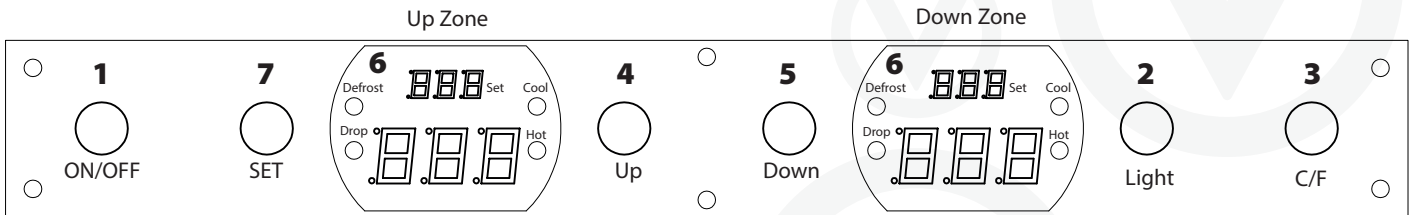

versia®

JC 345WD-D(BG)

Funções do Produto

LEGENDA DE FUNÇÕES	
Ítem	Função
1	Ligar/Desligar
2	Luz Acesa/Apagada
3	°C/°F: CELSIUS / FAHRENHEIT
4	Diminuir Temperatura
5	Aumentar Temperatura
6	Painel de Indicação
7	Painel de Indicação