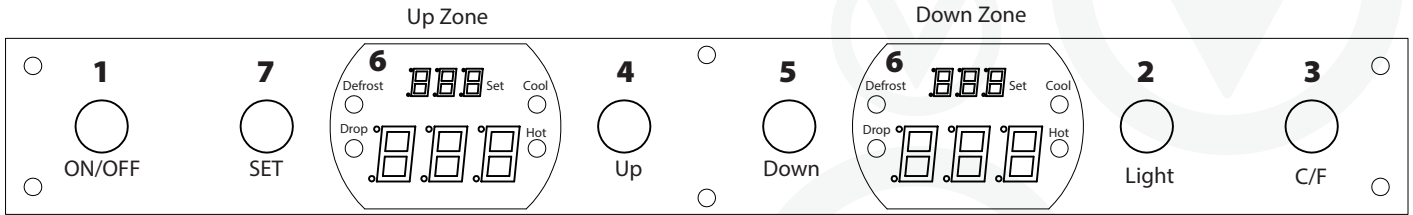

Funções do Produto

LEGENDA DE FUNÇÕES	
Ítem	Função
1	Ligar/Desligar
2	Luz Acesa/Apagada
3	°C/°F: CELSIUS / FAHRENHEIT
4	Diminuir Temperatura
5	Aumentar Temperatura
6	Painel de Indicação
7	Painel de Indicação