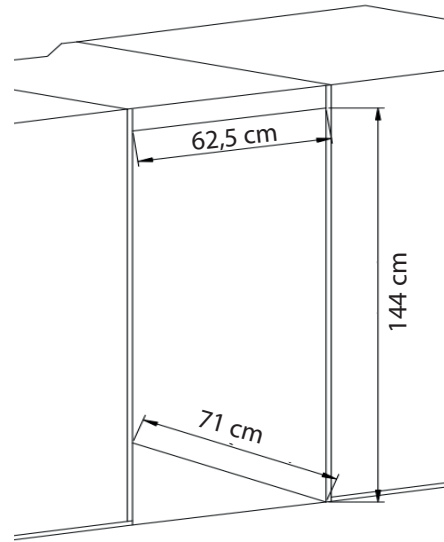

Garantia:
3 Anos

versia[®]

Coleção **Gourmand**

JC 345WD-D(SS)

Características do Produto

Modelo	JC345WD-D (SS)
Dimensões do Produto L x P x A	59,5 cm x 68 cm x 141 cm
Dimensões da Caixa	70,5 cm x 78,5 cm x 151 cm
Peso Bruto	108 kg
Peso Líquido	98 kg
Faixa de Temperatura	02 ~ 22 °C
Voltagem	220 V
Capacidade de armazenamento	111 Garrafas Bordaleza
Controle de Ruído	Sim
Total de Prateleiras	12
Chave de Segurança	Sim
Motor Inverter	Sim
Puxador Anti-Manchas	Sim
Vidro Triplo	Sim
Sistema Anti-Sudação	Sim
Filtro de Carvão Ativado	Sim
Dual Zone	Sim
Iluminação Vertical	Sim
Prateleira de Madeira Anti-Fungo	Sim
Refrigeração 4D	Sim
Garantia	3 Anos

JC 345WD-D(SS)

Dimensões do Produto

Nicho de Instalação

Capacidade de Armazenamento

JC-345WD

11
11
11
9
11
11
11
11
11
7
7
—
111

versia®

JC 345WD-D(SS)