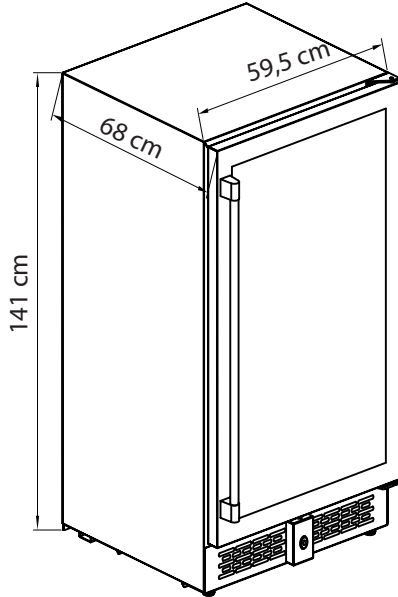

Garantia:
3 Anos

versia[®]

Coleção **Gourmand**

JC 345WD-D(SS)

Características do Produto

Modelo	JC345WD-D (SS)
Dimensões do Produto L x P x A	59,5 cm x 68 cm x 141 cm
Dimensões da Caixa	70,5 cm x 78,5 cm x 151 cm
Peso Bruto	108 kg
Peso Líquido	98 kg
Faixa de Temperatura	02 ~ 22 °C
Voltagem	220 V
Capacidade de armazenamento	111 Garrafas Bordaleza
Controle de Ruído	Sim
Total de Prateleiras	12
Chave de Segurança	Sim
Motor Inverter	Sim
Puxador Anti-Manchas	Sim
Vidro Triplo	Sim
Sistema Anti-Sudação	Sim
Filtro de Carvão Ativado	Sim
Dual Zone	Sim
Iluminação Vertical	Sim
Prateleira de Madeira Anti-Fungo	Sim
Refrigeração 4D	Sim
Garantia	3 Anos

JC 345WD-D(SS)

Dimensões do Produto

Nicho de Instalação

Capacidade de Armazenamento

JC-345WD

11
11
11
9
11
11
11
11
11
7
7
—
111

versia®

JC 345WD-D(SS)