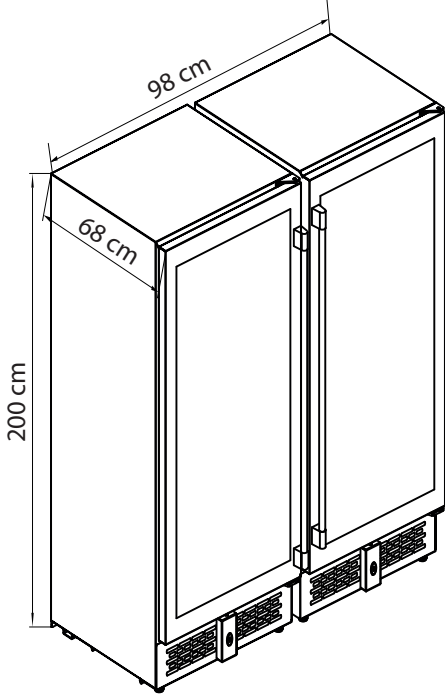

JC 735WF- (SS)

Dimensões do Produto