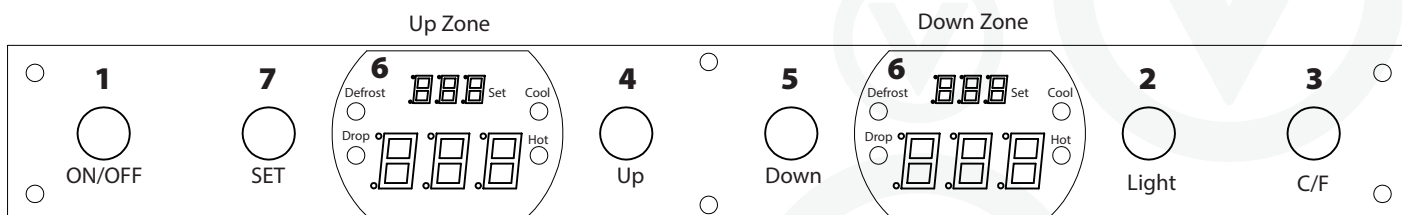

JC 735WF-(SS)

Funções do Produto

LEGENDA DE FUNÇÕES

Ítem	Função
1	Ligar/Desligar
2	Luz Acesa/Apagada
3	°C/°F: CELSIUS / FAHRENHEIT
4	Diminuir Temperatura
5	Aumentar Temperatura
6	Painel de Indicação
7	Painel de Indicação