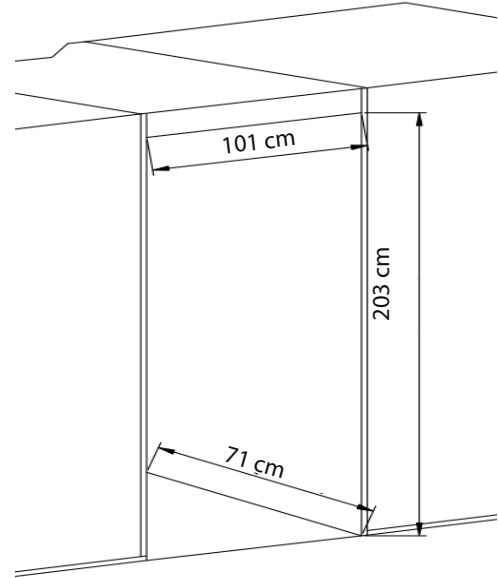

Nicho de Instalação

Capacidade de Armazenamento

JC-735WF