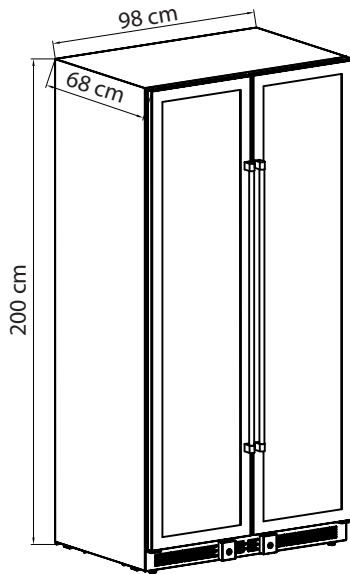

Iluminação
vertical

Single Zone

Garantia:
3 Anos

versia[®]

Coleção **Gourmand**

JC 735WT- (SS)

Características do Produto

Modelo	JC735WS- (SS)
Dimensões do Produto L x P x A	98 cm x 68 cm x 200 cm
Dimensões da Caixa	109 cm x cm x 79 cm x 210 cm
Peso Bruto	172 kg
Peso Líquido	160 kg
Faixa de Temperatura Adega	2 - 22 °C
Faixa de Temperatura Beer Center	-12 -08 °C
Voltagem	220 V
Capacidade de armazenamento Adega	118 Garrafas Bordaleza
Capacidade de armazenamento Beer	360 L
Controle de Ruído	Sim
Total de Prateleiras	13
Chave de Segurança	Sim
Motor Inverter	Sim
Puxador Anti-Manchas	Sim
Vidro Triplo	Sim
Sistema Anti-Sudação	Sim
Filtro de Carvão Ativado	Sim
Single Zone	Sim
Iluminação Vertical	Sim
Prateleira de Madeira Anti-Fungo	Sim
Refrigeração 4D	Sim
Garantia	3 Anos

JC 735WT-(SS)

Dimensões do Produto

Nicho de Instalação

Capacidade de Armazenamento

JC-735WT

versia®

JC 735WT-(SS)

Funções do Produto