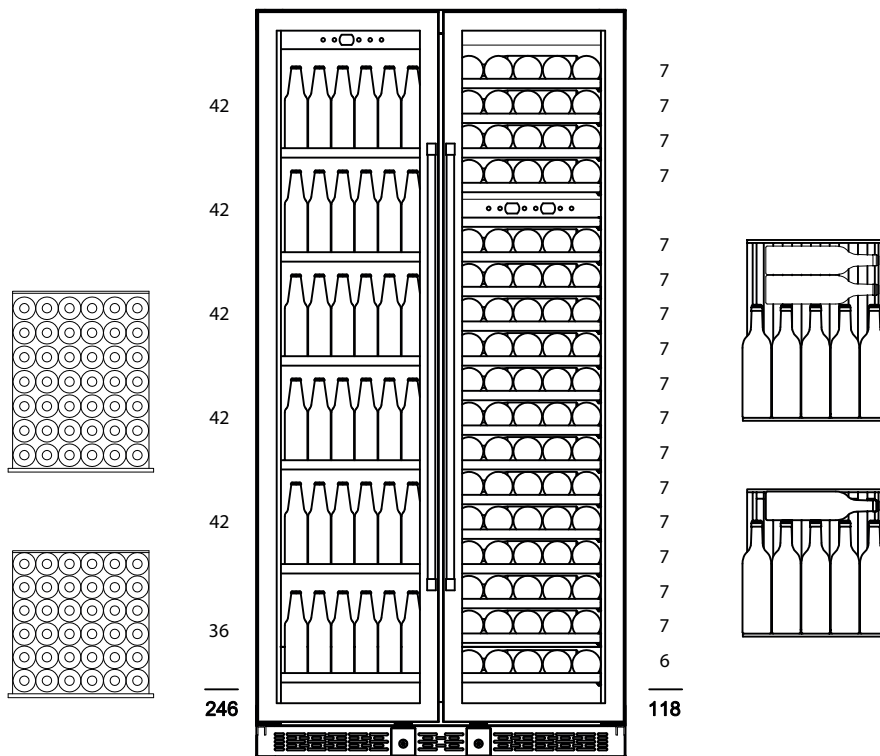

JC 735WT-(SS)

Dimensões do Produto

Nicho de Instalação

Capacidade de Armazenamento

JC-735WT

versia®

JC 735WT-(SS)

Funções do Produto

LEGENDA DE FUNÇÕES	
Ítem	Função
1	Ligar/Desligar
2	Luz Acesa/Apagada
3	°C/°F: CELSIUS / FAHRENHEIT
4	Diminuir Temperatura
5	Aumentar Temperatura
6	Painel de Indicação
7	Painel de Indicação

Combinado Adega 118 garrafas e Beer Center 360 litros Built In Dual Zone - 220V