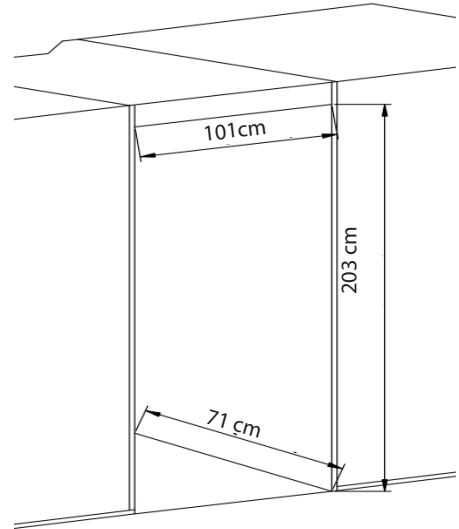

Iluminação
vertical

Single Zone

Garantia:
3 Anos

versia[®]

Coleção **Gourmand**

JC 735WT- (SS)

Características do Produto

Modelo	JC735WS- (SS)
Dimensões do Produto L x P x A	98 cm x 68 cm x 200 cm
Dimensões da Caixa	109 cm x cm x 79 cm x 210 cm
Peso Bruto	172 kg
Peso Líquido	160 kg
Faixa de Temperatura Adega	2 - 22 °C
Faixa de Temperatura Beer Center	-12 -08 °C
Voltagem	220 V
Capacidade de armazenamento Adega	118 Garrafas Bordaleza
Capacidade de armazenamento Beer	360 L
Controle de Ruído	Sim
Total de Prateleiras	13
Chave de Segurança	Sim
Motor Inverter	Sim
Puxador Anti-Manchas	Sim
Vidro Triplo	Sim
Sistema Anti-Sudação	Sim
Filtro de Carvão Ativado	Sim
Single Zone	Sim
Iluminação Vertical	Sim
Prateleira de Madeira Anti-Fungo	Sim
Refrigeração 4D	Sim
Garantia	3 Anos

JC 735WT-(SS)

Dimensões do Produto

Nicho de Instalação

Capacidade de Armazenamento

JC-735WT

versia®

JC 735WT-(SS)

Funções do Produto