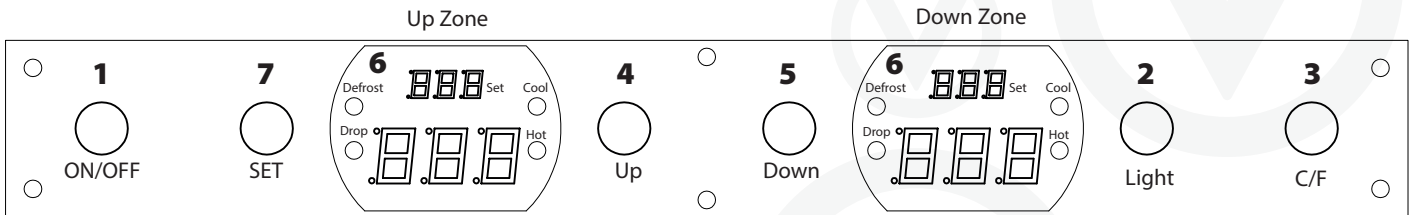

JC 735WT-(SS)

Dimensões do Produto

Nicho de Instalação

Capacidade de Armazenamento

JC-735WT

versia®

JC 735WT-(SS)

Funções do Produto

LEGENDA DE FUNÇÕES	
Ítem	Função
1	Ligar/Desligar
2	Luz Acesa/Apagada
3	°C/°F: CELSIUS / FAHRENHEIT
4	Diminuir Temperatura
5	Aumentar Temperatura
6	Painel de Indicação
7	Painel de Indicação

Combinado Adega 118 garrafas e Beer Center 360 litros Built In Dual Zone - 220V