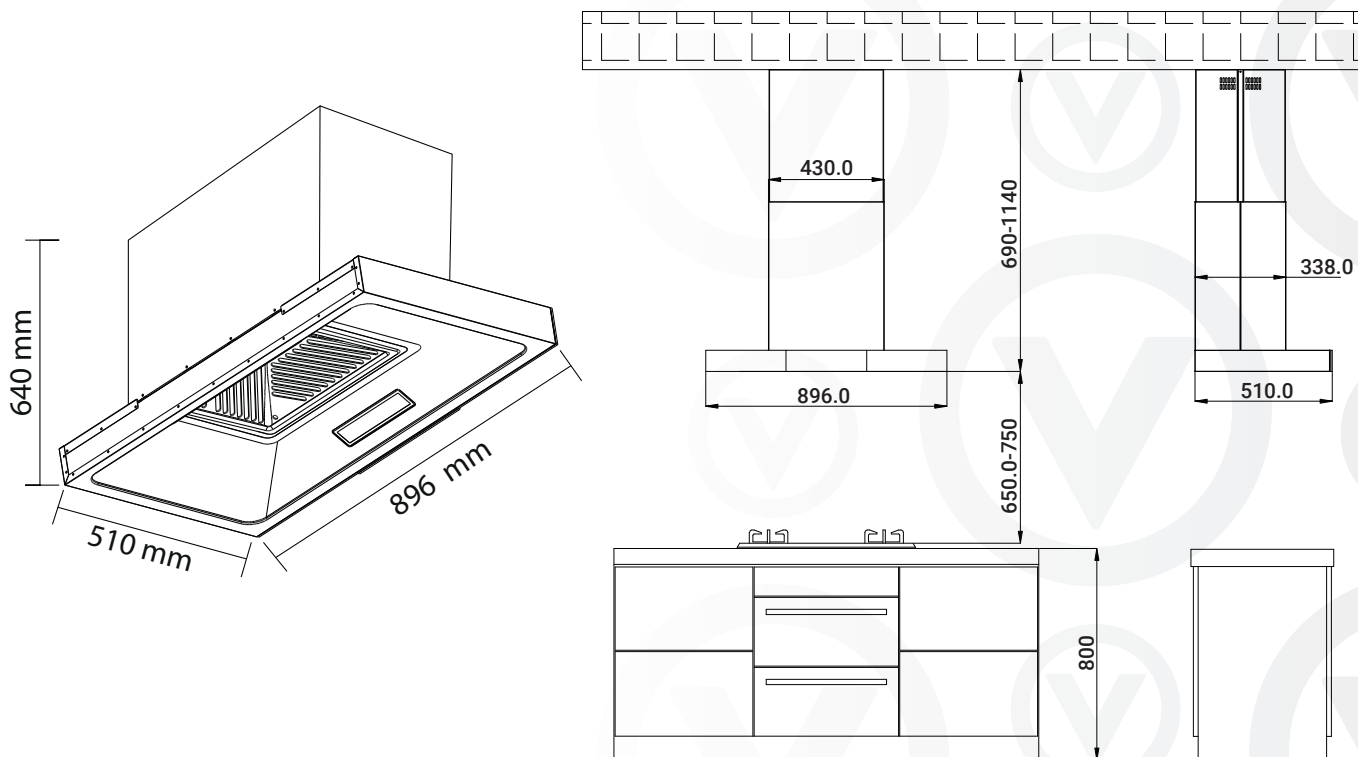

Qualquer dúvida peça ajuda a um profissional ou entre em contato com o time de suporte Versia.

T0205-SI

Dimensões do Produto e Nicho de Instalação

Selecione um bom local para instalar sua coifa onde seja plano e de fácil acesso. Evite lugares com fonte de calor constante, luz solar direta ou umidade.

Abaixo imagem ilustrativa referente às dimensões do produto e nicho de instalação, referência de medidas em mm.

As figuras acima são um guia para propósitos de instalação, as dimensões do nicho podem variar ligeiramente. Mantenha espaço suficiente ao redor de sua coifa para que o mesmo funcione com a máxima eficiência.