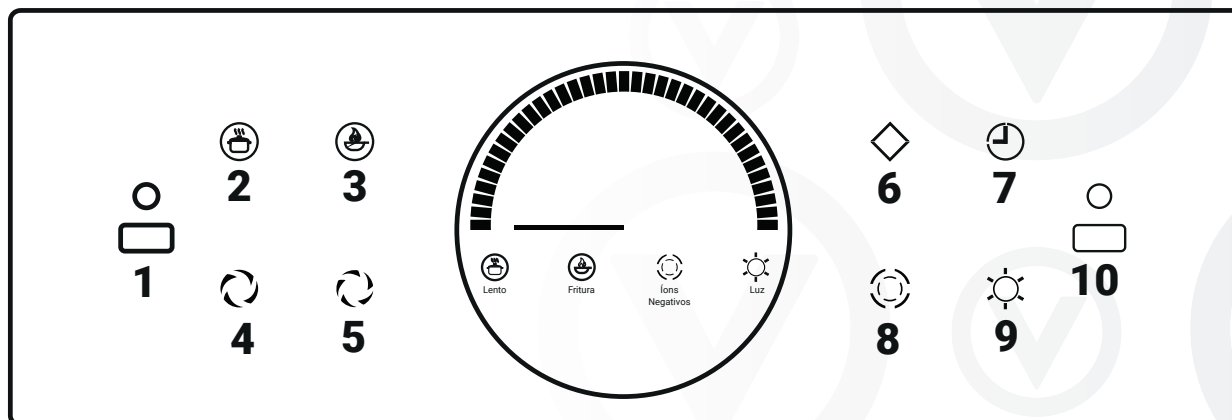

T0205-SI

Painel de Funções

LEGENDA DE FUNÇÕES

ITEM	FUNÇÕES
1	Liga/Desliga
2	Execução Lenta
3	Ultra-velocidade
4	Velocidade Média
5	Alta Velocidade
6	Modo Espera
7	Desligamento de Atraso
8	Íon Negativo
9	Iluminação
10	Painel Geral