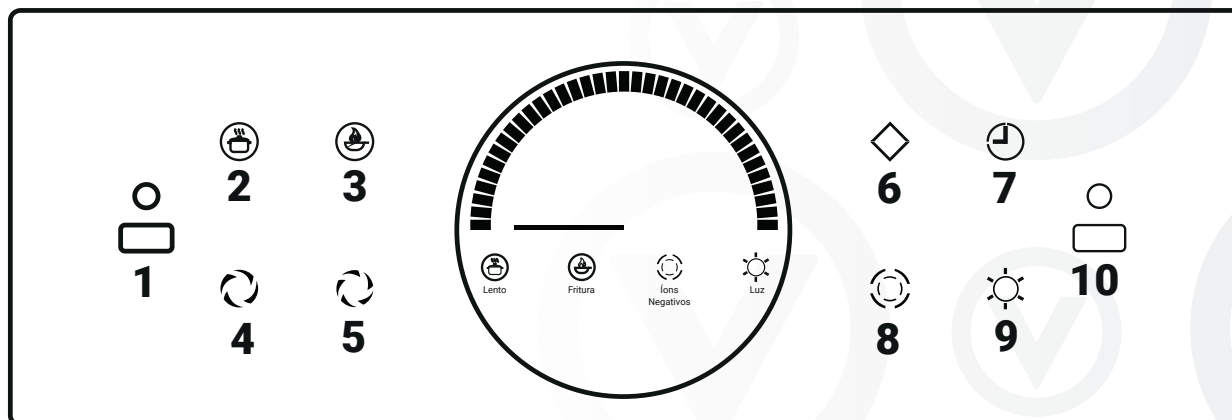

T0205-SW

Painel de Funções

LEGENDA DE FUNÇÕES

ITEM	FUNÇÕES
1	Liga/Desliga
2	Execução Lenta
3	Ultra-velocidade
4	Velocidade Média
5	Alta Velocidade
6	Modo Espera
7	Desligamento de Atraso
8	Íon Negativo
9	Iluminação
10	Painel Geral