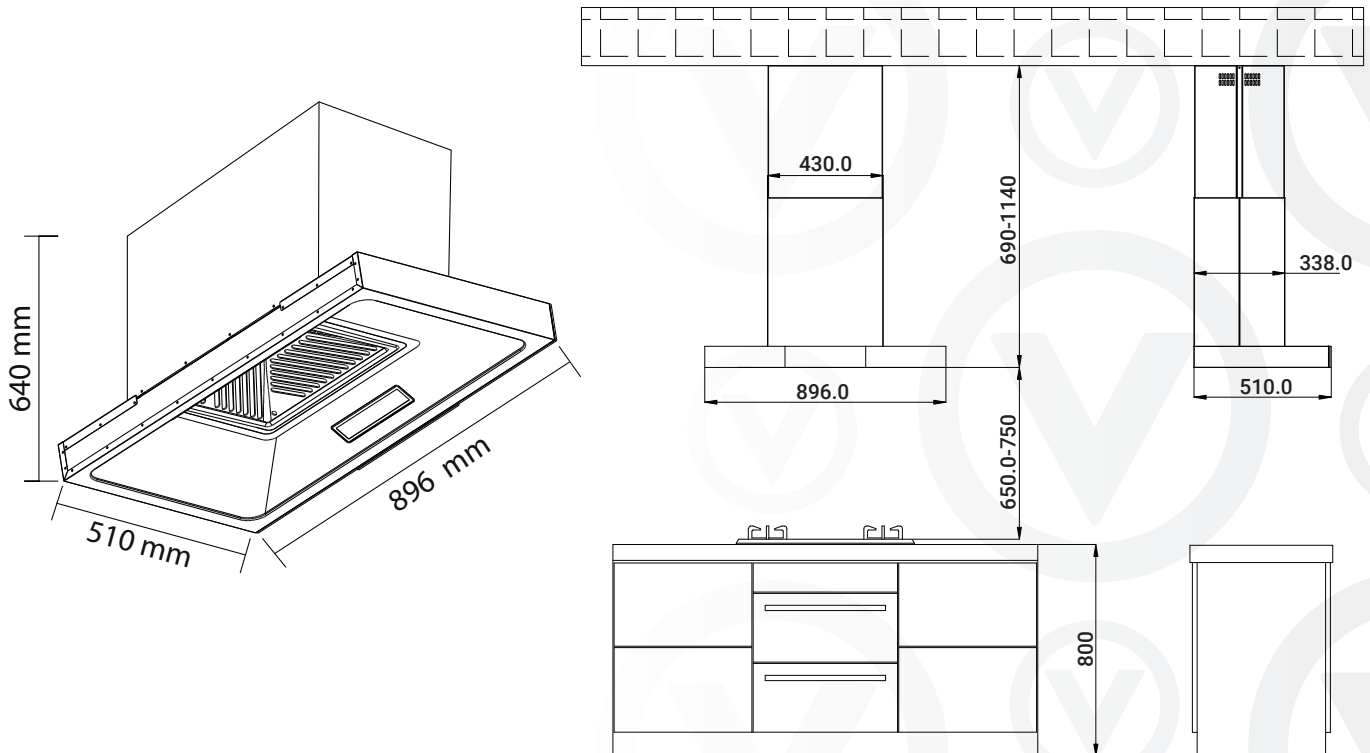

Qualquer dúvida peça ajuda a um profissional ou entre em contato com o time de suporte Versia.

T0205-SW

Dimensões do Produto e Nicho de Instalação

Selecione um bom local para instalar sua coifa onde seja plano e de fácil acesso. Evite lugares com fonte de calor constante, luz solar direta ou umidade.

Abaixo imagem ilustrativa referente às dimensões do produto e nicho de instalação, referência de medidas em mm.

As figuras acima são um guia para propósitos de instalação, as dimensões do nicho podem variar ligeiramente. Mantenha espaço suficiente ao redor de sua coifa para que o mesmo funcione com a máxima eficiência.