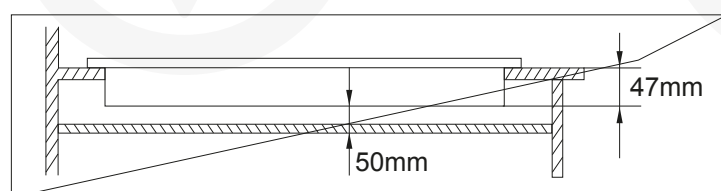

versia[®]

Cooktop à Gás Versia Pro 5 Queimadores 90 cm

G511A

Coleção Pro

Informações de instalação

Leia com atenção o manual do usuário antes de instalar seu cooktop, as ferramentas e acessórios utilizados para instalação estarão descritas no manual do usuário. Assegure-se que todas as peças do cooktop estejam completas antes do início da instalação.

Gabarito de instalação

MODELO	LARGURA (MM)	ALTURA (MM)	COMPRIMENTO (MM)
G511A	900	101	510
Recorte da Bancada	840		480

Imagens Ilustrativas. Material sujeito a alterações sem aviso prévio

versia[®]

versia[®]