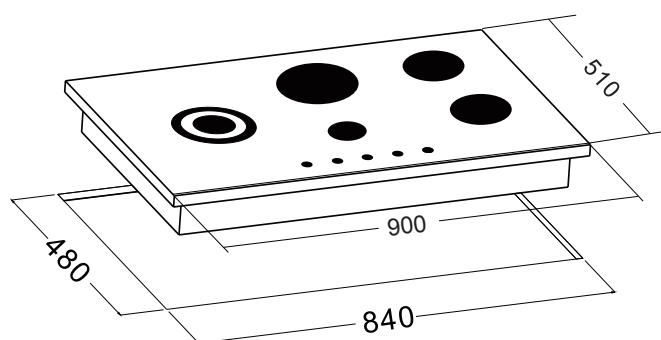

versia[®]

Cooktop à Gás Versia Pro 5 Queimadores 90 cm

G511A

Coleção Pro

Informações de instalação

Leia com atenção o manual do usuário antes de instalar seu cooktop, as ferramentas e acessórios utilizados para instalação estarão descritas no manual do usuário. Assegure-se que todas as peças do cooktop estejam completas antes do início da instalação.

Gabarito de instalação

MODELO	LARGURA (MM)	ALTURA (MM)	COMPRIMENTO (MM)
G511A	900	101	510
Recorte da Bancada	840		480

Imagens Ilustrativas. Material sujeito a alterações sem aviso prévio

versia[®]

versia[®]