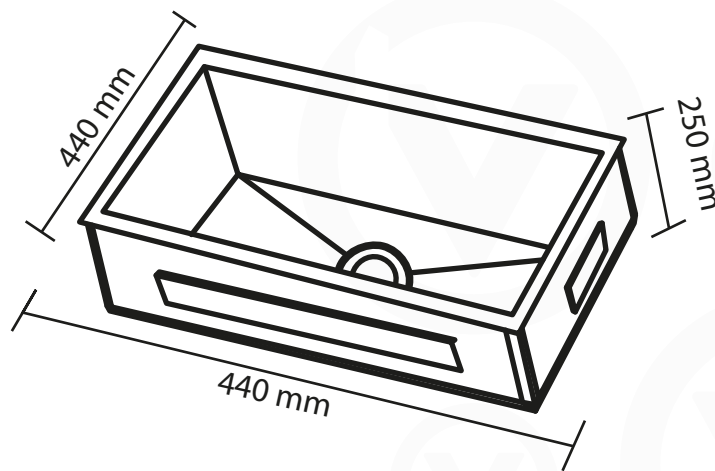

GLR 0040

Dimensões do Produto

Selecione um bom local para instalar sua cuba onde seja plano e de fácil acesso. Evite lugares com fonte de calor constante, luz solar direta ou umidade.

Abaixo imagem ilustrativa referente as dimensões do produto referência de medidas em mm.

As figuras acima são um guia para propósitos de instalação, as dimensões do nicho podem variar ligeiramente. Mantenha espaço suficiente ao redor de sua coifa para que o mesmo funcione com a máxima eficiência.