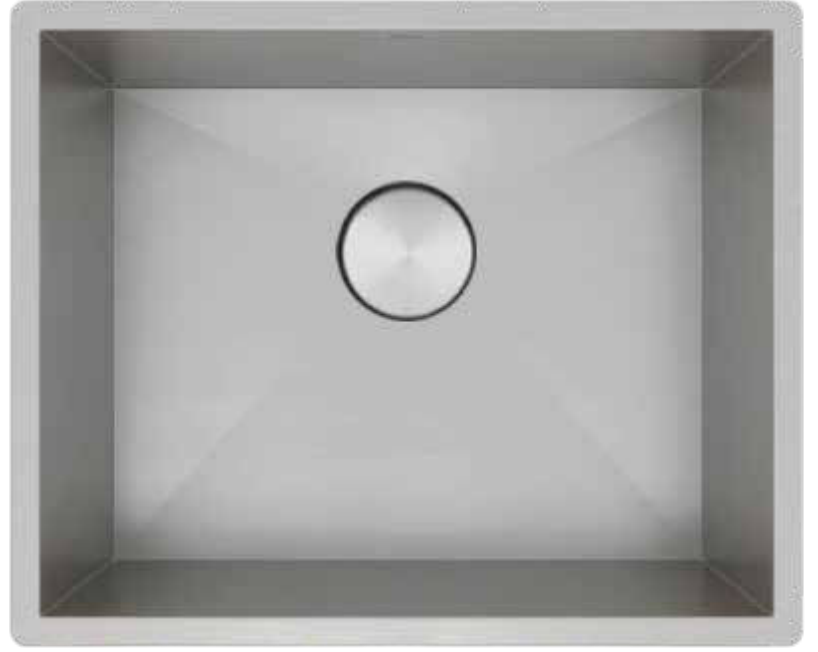

Cuba Versia Gourmand LR-50

# GLR0050

Aço Inox  
304

Estrutura  
Anti-Ruído

Espessura de  
1.5 mm

Escape de  
Água

Filtro de  
Válvula

Conexão para  
Triturador

Cuba  
Profunda

## Características do Produto

Dados do Produto	
MODELO	GLR0050
AÇO INOX 304	Sim
ESPESSURA	1.5 mm
ESTRUTURA ANTI-RUÍDO	Sim
FILTRO DE VÁLVULA	Sim
ESCAPE DE ÁGUA	Sim
CONEXÃO PARA TRITURADOR	Sim
CUBA PROFUNDA	Sim
GARANTIA	6 Anos