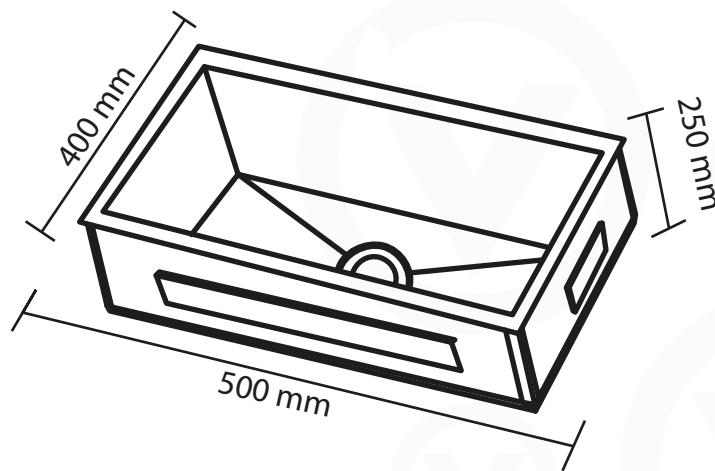

GLR 0050

Dimensões do Produto

Selecione um bom local para instalar sua cuba onde seja plano e de fácil acesso. Evite lugares com fonte de calor constante, luz solar direta ou umidade.

Abaixo imagem ilustrativa referente as dimensões do produto referência de medidas em mm.

As figuras acima são um guia para propósitos de instalação, as dimensões do nicho podem variar ligeiramente. Mantenha espaço suficiente ao redor de sua coifa para que o mesmo funcione com a máxima eficiência.