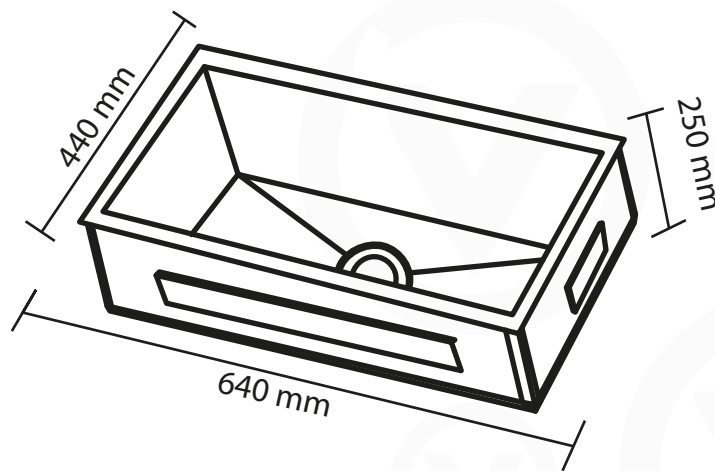

GLR 0060

Dimensões do Produto

Selecione um bom local para instalar sua cuba onde seja plano e de fácil acesso. Evite lugares com fonte de calor constante, luz solar direta ou umidade.

Abaixo imagem ilustrativa referente as dimensões do produto referência de medidas em mm.

As figuras acima são um guia para propósitos de instalação, as dimensões do nicho podem variar ligeiramente. Mantenha espaço suficiente ao redor de sua coifa para que o mesmo funcione com a máxima eficiência.