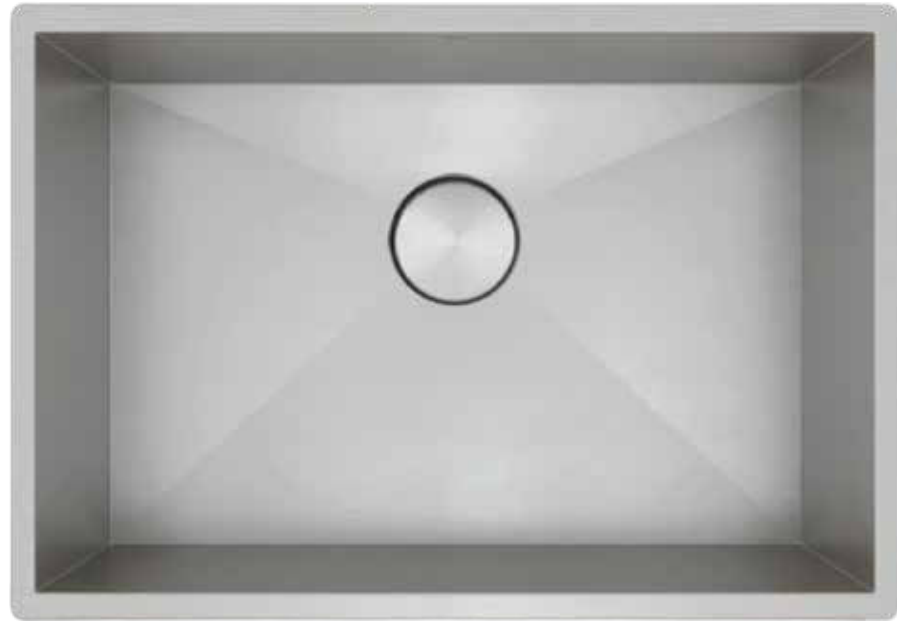

Cuba Versia Gourmand LR-60

GLR00060

Aço Inox
304

Estrutura
Anti-Ruído

Espessura de
1.5 mm

Escape de
Água

Filtro de
Válvula

Conexão para
Triturador

Cuba
Profunda

Garantia:
6 Anos

versia[®]

GLR 0060

Características do Produto

Dados do Produto	
MODELO	GLR0060
AÇO INOX 304	Sim
ESPESSURA	1.5 mm
ESTRUTURA ANTI-RUÍDO	Sim
FILTRO DE VÁLVULA	Sim
ESCAPE DE ÁGUA	Sim
CONEXÃO PARA TRITURADOR	Sim
CUBA PROFUNDA	Sim
GARANTIA	6 Anos