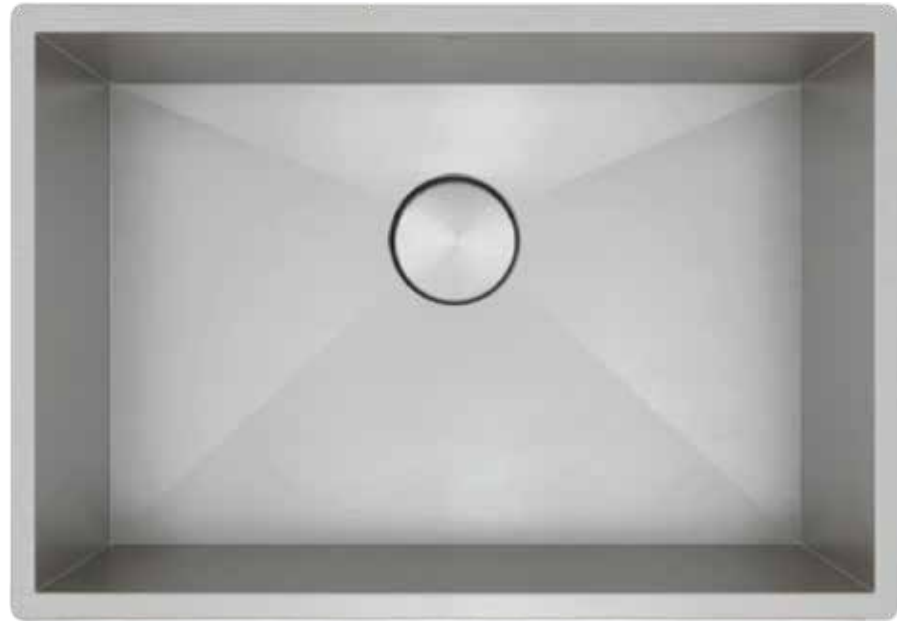

Cuba Versia Gourmand LR-60

# GLR00060

Aço Inox  
304

Estrutura  
Anti-Ruído

Espessura de  
1.5 mm

Escape de  
Água

Filtro de  
Válvula

Conexão para  
Triturador

Cuba  
Profunda