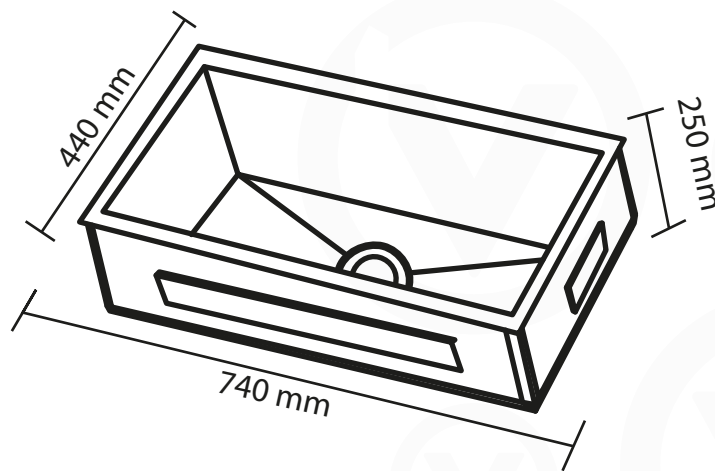

GLR 0070

Dimensões do Produto

Selecione um bom local para instalar sua cuba onde seja plano e de fácil acesso. Evite lugares com fonte de calor constante, luz solar direta ou umidade.

Abaixo imagem ilustrativa referente as dimensões do produto referência de medidas em mm.

As figuras acima são um guia para propósitos de instalação, as dimensões do nicho podem variar ligeiramente. Mantenha espaço suficiente ao redor de sua coifa para que o mesmo funcione com a máxima eficiência.