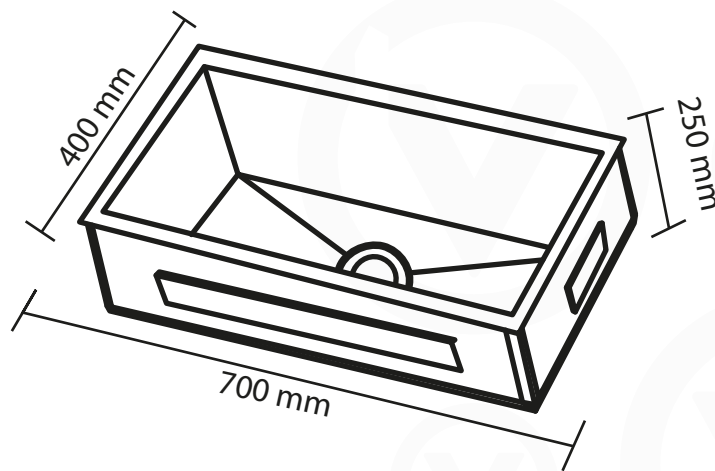

GLR 0070

Dimensões do Produto

Selecione um bom local para instalar sua cuba onde seja plano e de fácil acesso. Evite lugares com fonte de calor constante, luz solar direta ou umidade.

Abaixo imagem ilustrativa referente as dimensões do produto referência de medidas em mm.

As figuras acima são um guia para propósitos de instalação, as dimensões do nicho podem variar ligeiramente. Mantenha espaço suficiente ao redor de sua coifa para que o mesmo funcione com a máxima eficiência.