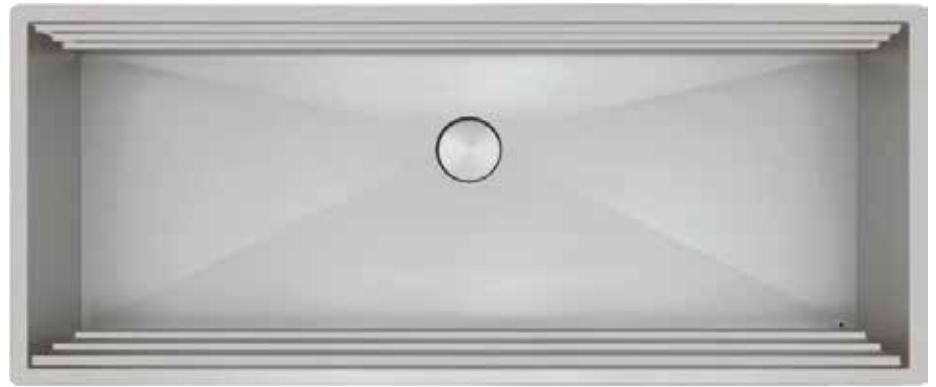

Cuba Workstation Versia Pro LR0-100

TLE10000

Aço Inox
304

Estrutura
Anti-Ruído

Espessura de
1.5 mm

Escape de
Água

Filtro de
Válvula

Conexão para
Triturador

Cuba
Profunda

Garantia:
6 Anos

versia[®]

Coleção **Pro**

TL1000

Características do Produto

Dados do Produto	
MODELO	TL1000
AÇO INOX 304	Sim
ESPESSURA	1.5 mm
ESTRUTURA ANTI-RUÍDO	Sim
FILTRO DE VÁLVULA	Sim
ESCAPE DE ÁGUA	Sim
CONEXÃO PARA TRITURADOR	Sim
CUBA PROFUNDA	Sim
GARANTIA	6 Anos