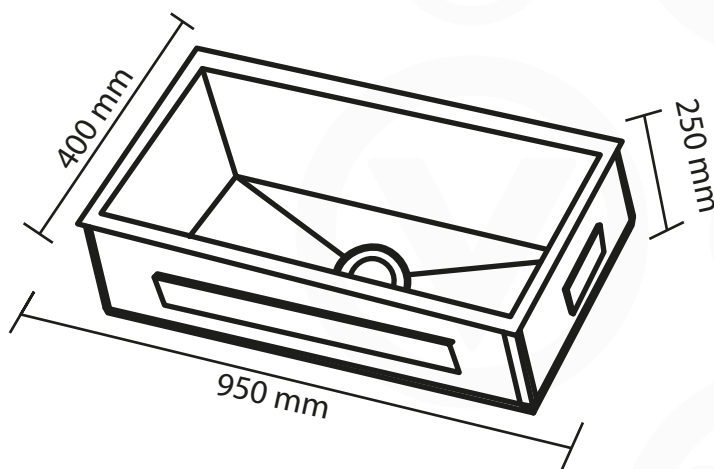

TL1000

Dimensões do Produto

Selecione um bom local para instalar sua cuba onde seja plano e de fácil acesso.

Abaixo imagem ilustrativa referente as dimensões do produto referência de medidas em mm.

As figuras acima são um guia para propósitos de instalação, as dimensões do nicho podem variar ligeiramente. Mantenha espaço suficiente ao redor de sua coifa para que o mesmo funcione com a máxima eficiência.