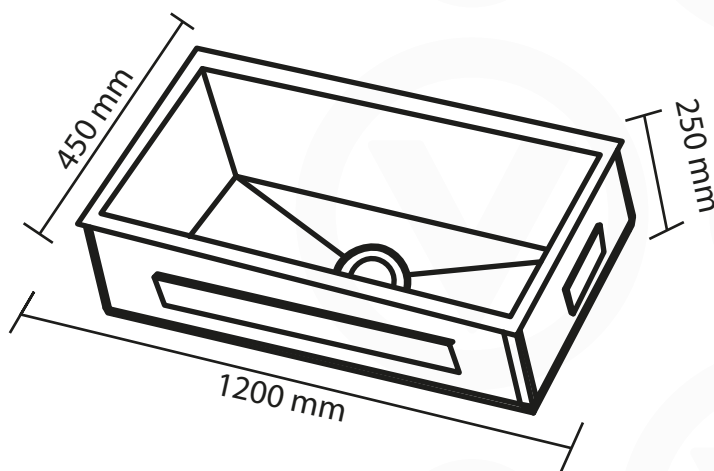

TL1200

Dimensões do Produto

Selecione um bom local para instalar sua cuba onde seja plano e de fácil acesso.

Abaixo imagem ilustrativa referente as dimensões do produto referência de medidas em mm.

As figuras acima são um guia para propósitos de instalação, as dimensões do nicho podem variar ligeiramente. Mantenha espaço suficiente ao redor de sua coifa para que o mesmo funcione com a máxima eficiência.