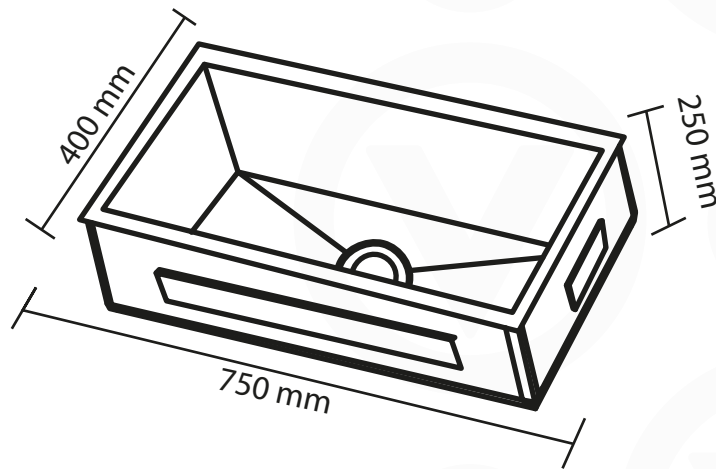

TL800

Dimensões do Produto

Selecione um bom local para instalar sua cuba onde seja plano e de fácil acesso.

Abaixo imagem ilustrativa referente as dimensões do produto referência de medidas em mm.

As figuras acima são um guia para propósitos de instalação, as dimensões do nicho podem variar ligeiramente. Mantenha espaço suficiente ao redor de sua coifa para que o mesmo funcione com a máxima eficiência.