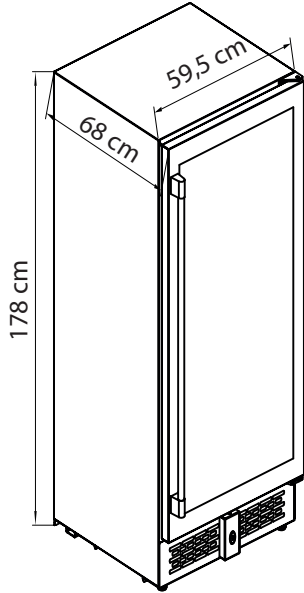

Garantia:
3 Anos

versia[®]

JC 465WD-D(BG)

Características do Produto

Modelo	JC46WD-D (BG)
Dimensões do Produto L x P x A	59,5 cm x 68 cm x 178 cm
Dimensões da Caixa	70,5 cm x 78,5 cm x 189 cm
Peso Bruto	121 kg
Peso Líquido	110 kg
Faixa de Temperatura	2 - 22 °C
Voltagem	220 V
Capacidade de armazenamento	155 Garrafas Bordaleza
Controle de Ruído	Sim
Total de Prateleiras	15
Chave de Segurança	Sim
Motor Inverter	Sim
Puxador Anti-Manchas	Sim
Vidro Triplo	Sim
Sistema Anti-Sudação	Sim
Filtro de Carvão Ativado	Sim
Dual Zone	Sim
Iluminação Vertical	Sim
Prateleira de Madeira Anti-Fungo	Sim
Refrigeração 4D	Sim
Garantia	3 Anos

Adega Versia Black Built in 155 garrafas Dual Zone - 220V

JC 465WD-D(BG)

Coleção **Black**

Dimensões do Produto

Nicho de Instalação

Capacidade de Armazenamento

JC-465WD

11
11
11
11
9