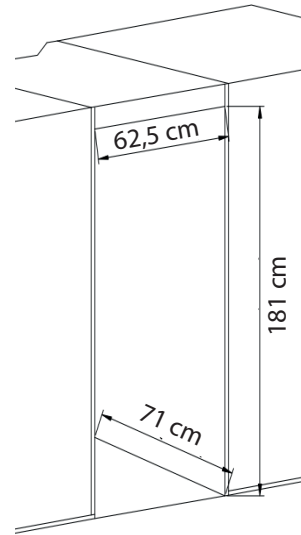

Garantia:
3 Anos

versia[®]

JC 465WD-D(BG)

Características do Produto

Modelo	JC46WD-D (BG)
Dimensões do Produto L x P x A	59,5 cm x 68 cm x 178 cm
Dimensões da Caixa	70,5 cm x 78,5 cm x 189 cm
Peso Bruto	121 kg
Peso Líquido	110 kg
Faixa de Temperatura	2 - 22 °C
Voltagem	220 V
Capacidade de armazenamento	155 Garrafas Bordaleza
Controle de Ruído	Sim
Total de Prateleiras	15
Chave de Segurança	Sim
Motor Inverter	Sim
Puxador Anti-Manchas	Sim
Vidro Triplo	Sim
Sistema Anti-Sudação	Sim
Filtro de Carvão Ativado	Sim
Dual Zone	Sim
Iluminação Vertical	Sim
Prateleira de Madeira Anti-Fungo	Sim
Refrigeração 4D	Sim
Garantia	3 Anos

Adega Versia Black Built in 155 garrafas Dual Zone - 220V

JC 465WD-D(BG)

Coleção **Black**

Dimensões do Produto

Nicho de Instalação

Capacidade de Armazenamento

JC-465WD

11
11
11
11
9