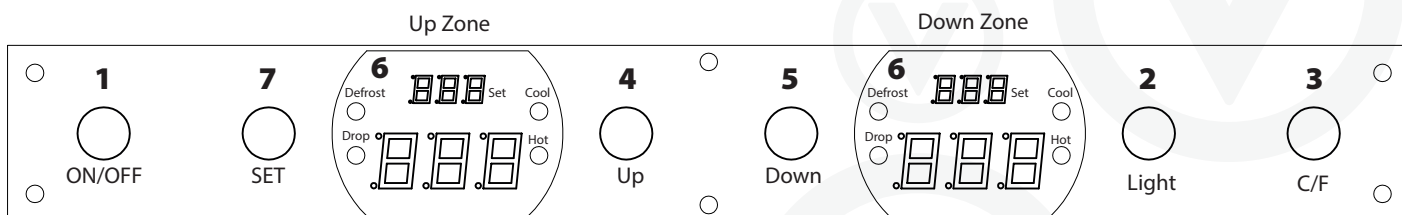

• Organize sua adega adequadamente, separe os vinhos por estilo, marca ou preferência. Isso facilitará a localização e ajudará a evitar movimentação excessiva das garrafas.

Informações de instalação

Leia com atenção o manual do usuário antes de instalar sua Adega Versia, as ferramentas e acessórios utilizados para instalação estarão descritas no manual do usuário. Assegure-se que todas as peças da sua Adega Versia estejam completas antes do início da instalação.

11
11
11
11
11
11
11
7
7
155

versia®

JC 465WD-D(BG)

Funções do Produto

LEGENDA DE FUNÇÕES

Ítem	Função
1	Ligar/Desligar
2	Luz Acesa/Apagada
3	°C/°F: CELSIUS / FAHRENHEIT
4	Diminuir Temperatura
5	Aumentar Temperatura
6	Painel de Indicação
7	Painel de Indicação