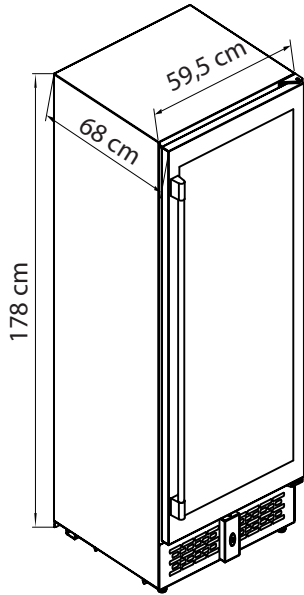

Garantia:
3 Anos

versia[®]

Coleção **Gourmand**

JC 465WD-D(SS)

Características do Produto

Modelo	JC46WD-D (SS)
Dimensões do Produto L x P x A	59,5 cm x 68 cm x 178 cm
Dimensões da Caixa	70,5 cm x 78,5 cm x 189 cm
Peso Bruto	121 kg
Peso Líquido	110 kg
Faixa de Temperatura	2 - 22 °C
Voltagem	220 V
Capacidade de armazenamento	155 Garrafas Bordaleza
Controle de Ruído	Sim
Total de Prateleiras	15
Chave de Segurança	Sim
Motor Inverter	Sim
Puxador Anti-Manchas	Sim
Vidro Triplo	Sim
Sistema Anti-Sudação	Sim
Filtro de Carvão Ativado	Sim
Dual Zone	Sim
Iluminação Vertical	Sim
Prateleira de Madeira Anti-Fungo	Sim
Refrigeração 4D	Sim
Garantia	3 Anos

JC 465WD-D(SS)

Dimensões do Produto

Nicho de Instalação

Capacidade de Armazenamento

JC-465WD

11
11
11
11
9

11
11
11
11
11
11
11
7
7
155

versia®