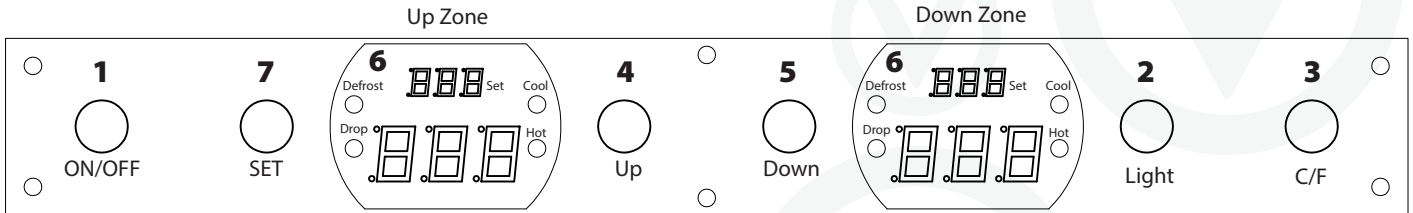

- Organize sua adega adequadamente, separe os vinhos por estilo, marca ou preferência. Isso facilitará a localização e ajudará a evitar movimentação excessiva das garrafas.

Informações de instalação

Leia com atenção o manual do usuário antes de instalar sua Adega Versia, as ferramentas e acessórios utilizados para instalação estarão descritas no manual do usuário. Assegure-se que todas as peças da sua Adega Versia estejam completas antes do início da instalação.

JC 465WD-D(SS)

Funções do Produto

LEGENDA DE FUNÇÕES	
Ítem	Função
1	Ligar/Desligar
2	Luz Acesa/Apagada
3	°C/°F: CELSIUS / FAHRENHEIT
4	Diminuir Temperatura
5	Aumentar Temperatura
6	Painel de Indicação
7	Painel de Indicação