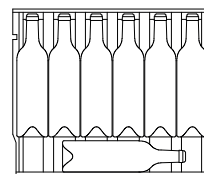

JC 465WD-D(SS)

Dimensões do Produto

Nicho de Instalação

Capacidade de Armazenamento

JC-465WD

11
11
11
11
9

11
11
11
11
11
11
11
7
7
155

versia®