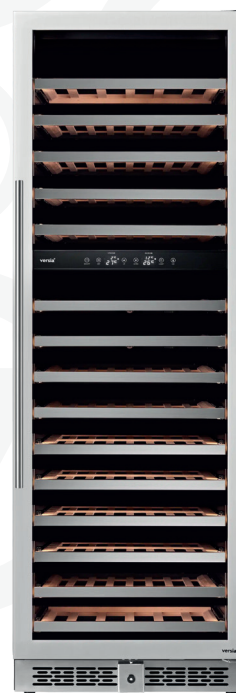

Adega Versia Gourmand Built In 155 garrafas Dual Zone - 220V

JC465WD-D(SS)

Modelo:
JC465WD-D-SS

Capacidade de
Armazenamento:
155 Garrafas Bordaleza

Temperatura:
2 - 22 °C

Motor Inverter

Chave de
segurança

Porta Aço Inox
304

Vidro Triplo

Puxador
Anti-Mancha

Sistema
Anti-Sudação

Filtro de Carvão
Ativado

Prateleiras de
Madeira Anti-Fungos

Iluminação
vertical

Dual Zone

Abertura:
Direita

Garantia:
3 Anos

versia[®]

Coleção **Gourmand**

JC 465WD-D(SS)

Características do Produto

Modelo	JC46WD-D (SS)
Dimensões do Produto L x P x A	59,5 cm x 68 cm x 178 cm
Dimensões da Caixa	70,5 cm x 78,5 cm x 189 cm
Peso Bruto	121 kg
Peso Líquido	110 kg
Faixa de Temperatura	2 - 22 °C
Voltagem	220 V
Capacidade de armazenamento	155 Garrafas Bordaleza
Controle de Ruído	Sim
Total de Prateleiras	15
Chave de Segurança	Sim
Motor Inverter	Sim
Puxador Anti-Manchas	Sim
Vidro Triplo	Sim
Sistema Anti-Sudação	Sim
Filtro de Carvão Ativado	Sim
Dual Zone	Sim
Iluminação Vertical	Sim
Prateleira de Madeira Anti-Fungo	Sim
Refrigeração 4D	Sim
Garantia	3 Anos