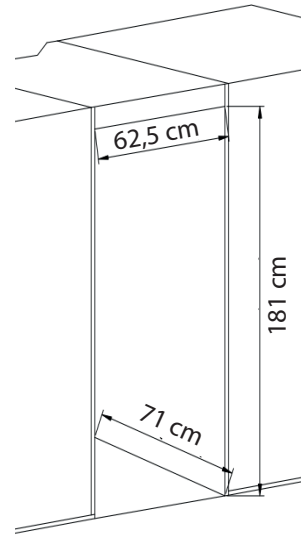

Garantia:
3 Anos

versia[®]

Coleção **Gourmand**

JC 465WD-D(SS)

Características do Produto

Modelo	JC46WD-D (SS)
Dimensões do Produto L x P x A	59,5 cm x 68 cm x 178 cm
Dimensões da Caixa	70,5 cm x 78,5 cm x 189 cm
Peso Bruto	121 kg
Peso Líquido	110 kg
Faixa de Temperatura	2 - 22 °C
Voltagem	220 V
Capacidade de armazenamento	155 Garrafas Bordaleza
Controle de Ruído	Sim
Total de Prateleiras	15
Chave de Segurança	Sim
Motor Inverter	Sim
Puxador Anti-Manchas	Sim
Vidro Triplo	Sim
Sistema Anti-Sudação	Sim
Filtro de Carvão Ativado	Sim
Dual Zone	Sim
Iluminação Vertical	Sim
Prateleira de Madeira Anti-Fungo	Sim
Refrigeração 4D	Sim
Garantia	3 Anos

JC 465WD-D(SS)

Dimensões do Produto

Nicho de Instalação

Capacidade de Armazenamento

JC-465WD

11
11
11
11
9

11
11
11
11
11
11
11
7
7
155

versia®