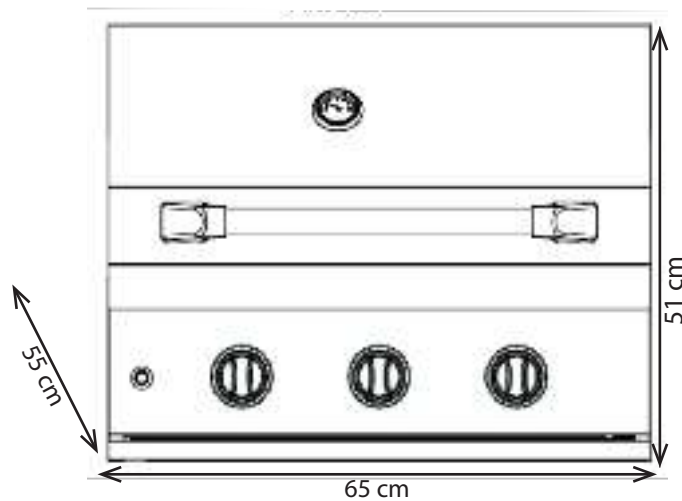

B4-1

Informações de Montagem

Leia com atenção o manual do usuário antes de montar sua churrasqueira, as ferramentas e acessórios utilizados para a montagem estarão descritas no manual do usuário. Assegure-se que todas as peças da churrasqueira estejam completas antes do início da instalação.

Dimensões do Produto