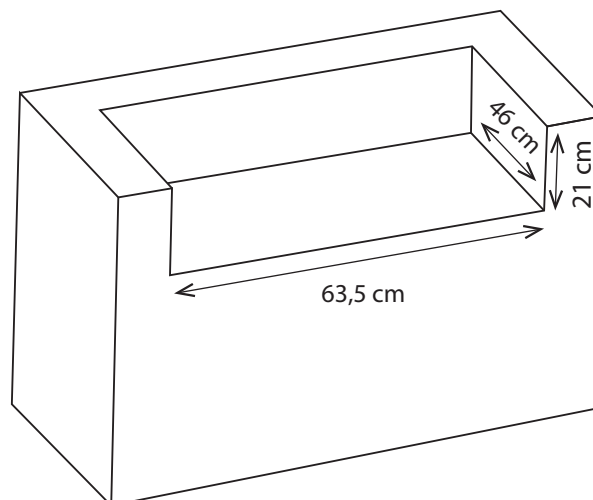

Dimensões do Produto

Nicho de Instalação

versia[®]

Churrasqueira Versia Gourmand 65 cm - 220 V

Coleção Gourmand

B4-1

versia[®]

atendimento@versia.com.br